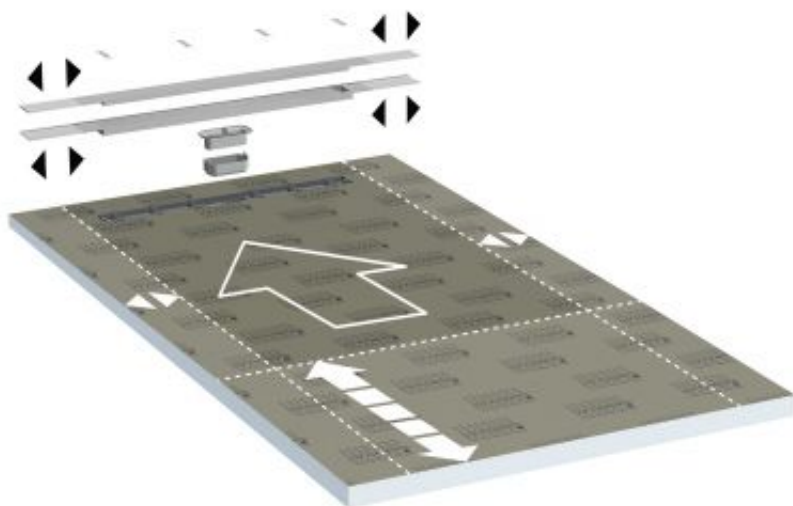

De nieuwe douchebodemplaten Tub-Line V zijn in de fabriek afgedichte douchebodemplaten van hardschuim met ingebouwde en afgedichte afvoergoot in meer dan 20 standaardformaten. Een eenvoudig kliksysteem zorgt voor de veilige bevestiging van de afvoer die naargelang de inbouwsituatie apart kan worden besteld. De zichtbare gootafdekking van geborsteld roestvrij staal die er boven op ligt, is over de volledige breedte van de douchebodem verlengd en zorgt zodoende voor een "wand-tot-wand-aanzicht", vooral in nissen.

#### DOWNLOADS:

-> [TUB-LINE\\_V\\_Montage\\_3C \[564 KB\]](#)

-> [TUB-LINE\\_V\\_Montage\\_4C \[4,2 MB\]](#)

Leverkusen, 01.02.2022  
Pagina [5 / 7]

Met de producten uit de serie Tub-Line V kan een aantrekkelijke wand-tot-wand-gootdesign worden gerealiseerd

**DOWNLOADS:**

- > [TUB-LINE\\_V\\_Ambiente1\\_3C \[946 KB\]](#)
- > [TUB-LINE\\_V\\_Ambiente1\\_4C \[5,9 MB\]](#)

De nieuwe douchebodems Tub-Line V kunnen aan de zijkanten traploos worden uitgesneden.

**DOWNLOADS:**

# PERSINFO

Leverkusen, 01.02.2022

Pagina [7 / 7]

De douchebodems Tub-Line-Bol V kunnen aan drie zijanten traploos worden uitgesneden