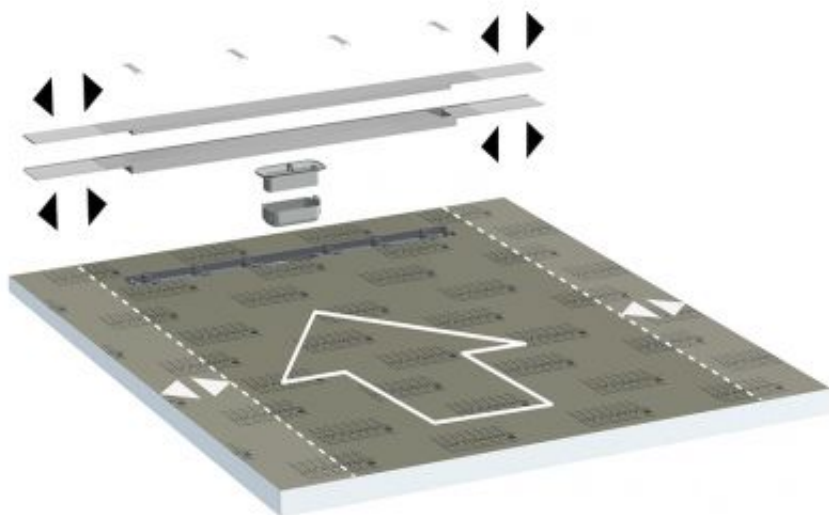

De nieuwe douchebodemplaten Tub-Line V zijn in de fabriek afgedichte douchebodemplaten van hardschuim met ingebouwde en afgedichte afvoergoot in meer dan 20 standaardformaten. Een eenvoudig kliksysteem zorgt voor de veilige bevestiging van de afvoer die naargelang de inbouwsituatie apart kan worden besteld. De zichtbare gootafdekking van geborsteld roestvrij staal die er boven op ligt, is over de volledige breedte van de douchebodem verlengd en zorgt zodoende voor een "wand-tot-wand-aanzicht", vooral in nissen.

#### DOWNLOADS:

-> [TUB-LINE\\_V\\_Montage\\_3C \[564 KB\]](#)

-> [TUB-LINE\\_V\\_Montage\\_4C \[4,2 MB\]](#)

Leverkusen, 01.02.2022  
Pagina [5 / 7]

Met de producten uit de serie Tub-Line V kan een aantrekkelijke wand-tot-wand-gootdesign worden gerealiseerd

**DOWNLOADS:**

- > [TUB-LINE\\_V\\_Ambiente1\\_3C \[946 KB\]](#)
- > [TUB-LINE\\_V\\_Ambiente1\\_4C \[5,9 MB\]](#)

De nieuwe douchebodems Tub-Line V kunnen aan de zijkanten traploos worden uitgesneden.

**DOWNLOADS:**

# PERSINFO

Leverkusen, 01.02.2022

Pagina [7 / 7]

De douchebodems Tub-Line-Bol V kunnen aan drie zijanten traploos worden uitgesneden