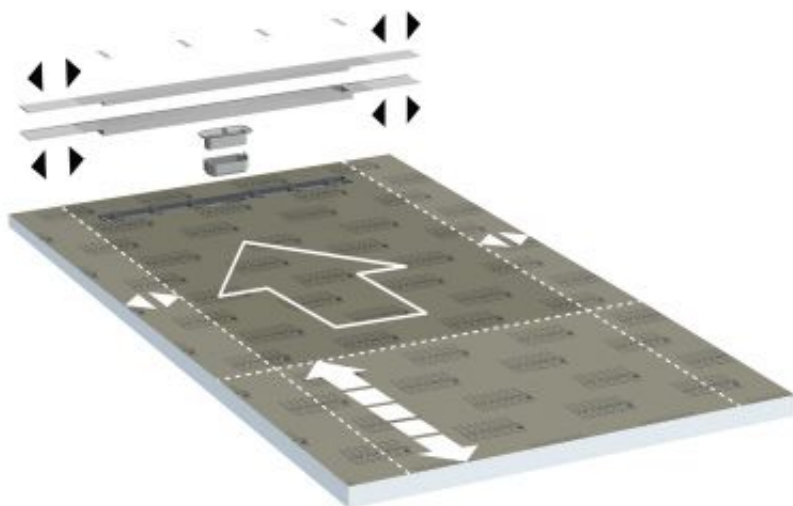

La version design de l'écoulement en ligne est disponible dès maintenant pour de nombreux nouveaux modèles carrés et rectangulaires de 800 x 800 mm à 1 600 x 1 000 mm, ainsi que sur quatre receveurs de douche pour le remplacement de baignoire de 1 800 mm de long.

Les nouveaux modèles Tub-Line V sont des receveurs de douche en mousse dure étanchéifiés en usine, avec écoulement en ligne intégré et étanchéifié, dans plus de 20 formats standard. Un simple système à encliqueter assure la fixation sûre du siphon de sol, qui peut être commandée séparément en fonction de la situation de montage. La grille en ligne visible en acier inoxydable brossé, placée en haut, est allongée sur toute la largeur du receveur de douche et assure ainsi un aspect « de mur à mur », notamment dans les niches.

DOWNLOADS:

-> [TUB-LINE_V_Ambiente1_3C \[946 KB\]](#)

-> [TUB-LINE_V_Ambiente1_4C \[5,9 MB\]](#)

COMMUNIQUÉ DE PRESSE

Leverkusen, 01.02.2022

Page [6 / 7]

Les nouveaux receveurs de douche Tub-Line V peuvent être découpés en continu sur les côtés.

DOWNLOADS:

-> [TUB-LINE_V_R1_Anpassung_3C \[236 KB\]](#)

-> [TUB-LINE_V_R1_Anpassung_4C \[2,9 MB\]](#)

COMMUNIQUÉ DE PRESSE

Leverkusen, 01.02.2022

Page [7 / 7]

Les receveurs de douche Tub-Line-Bol V peuvent être découpés en continu sur trois côtés