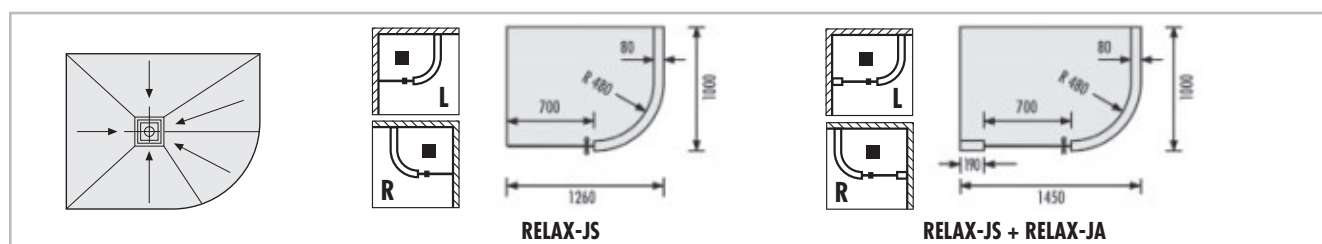

RELAX-JS

RELAX-JS + RELAX-JA

	LREL7002	RELAX-BOJS L Duschgolv av hårdskum, med inbyggd och tätad stös 135 x 135 mm, för hörndusch RELAX-JS i vänstra hörnet, Golvbrunnrör se golvavloppssystem (sidan 68–79)	1260 x 1000 x 30/45 mm	Styck
	LREL7003	RELAX-UBOJS L Underbyggnadsskiva för RELAX-BOJS L	1260 x 1000 x 55 mm	Styck
	LREL7004	RELAX-BOJSA L Duschgolv av hårdskum, med inbyggd och tätad stös 135 x 135 mm, för hörndusch RELAX-JS i kombination med RELAX-JA i vänstra hörnet, Golvbrunnrör se golvavloppssystem (sidan 68–79)	1460 x 1000 x 30/45 mm	Styck
	LREL7005	RELAX-UBOJSA L Underbyggnadsskiva för RELAX-BOJSA L	1460 x 1000 x 55 mm	Styck
	LREL7006	RELAX-BOJS R Duschgolv av hårdskum, med inbyggd och tätad stös 135 x 135 mm, för hörndusch RELAX-JS i högra hörnet, Golvbrunnrör se golvavloppssystem (sidan 68–79)	1260 x 1000 x 30/45 mm	Styck
	LREL7007	RELAX-UBOJS R Underbyggnadsskiva för RELAX-BOJS R	1260 x 1000 x 55 mm	Styck
	LREL7008	RELAX-BOJSA R Duschgolv av hårdskum, med inbyggd och tätad stös 135 x 135 mm, för hörndusch RELAX-JS i kombination med RELAX-JA i högra hörnet, Golvbrunnrör se golvavloppssystem (sidan 68–79)	1460 x 1000 x 30/45 mm	Styck
	LREL7009	RELAX-UBOJSA R Underbyggnadsskiva för RELAX-BOJSA R	1460 x 1000 x 55 mm	Styck
	LREL7000	RELAX-JS Duschväggar av hårdskum passande till BOJS, böjd, som byggsats i 2 segment, väggjocklek 80 mm	Höjd: 2500 mm, Tjocklek: 80 mm	Set
	LREL7001	RELAX-JA Duschvägg av hårdskum med tillbyggnad inkl. FIX-PRO-MAK remsa för festsättning av dörren	190 x 2500 x 80 mm	Styck
LREL7010	RELAX-DOOR-BS Glasdörr ESG 8 mm, inkl. gångjärn för duschdörr och handtag av rostfritt stål, inmonteras med anslag höger eller vänster	Inbyggnadsmått: 690 mm, glasbredd 683 mm, glashöjd 1890 mm	Styck	