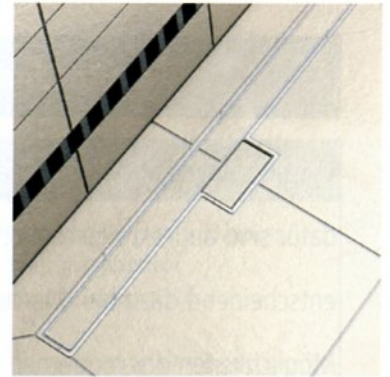

Noch flacher bei bewährter Technik

Lux Elements präsentierte auf der ISH 2009 in Frankfurt Neues in der Produktgruppe für bodengleiche Duschtassen. Bei den Modellen mit integrierter Ablaufrinne wurde die Aufbauhöhe optimiert. Außerdem wird als neues Zubehör für alle Duschtassen des Herstellers ab sofort eine Trittschallmatte angeboten. Die „TUB-LINE“ Modelle eignen sich für eine Oberbelagsdicke von 5 – 15 mm. Der Rahmen für die Rinne ist höhenverstellbar und ermöglicht damit einen Spielraum von 10 mm. Bei allen Duschtassen von Lux Elements mit Ablaufrinne ist diese bereits werkseitig eingedichtet. Als neues Zubehör steht ab 2009 die Trittschallmatte TUB-TSM zur Vermeidung von Lärmbelästigung durch Wassergeräusche zur Verfügung. Der Einsatz wird z.B. in Mehrfamilienhäusern, Pflegeheimen oder Hotels empfohlen.

www.luxelements.com

Dauerhaft antibakterielle Schutzwirkung

In Sanitär-, Pflege- und medizinischen Bereichen besteht das Problem der Keimübertragung. Normbau Produkte mit Microban antibacterial protection eröffnen hier eine neue Problemlösung. Dabei reagieren Silberionen auf elektronspendende Gruppen, die z. B. Schwefel, Sauerstoff oder Phosphor enthalten. In bakteriellen Enzymen und Proteinen reagieren sie mit den Thiolgruppen (-SH) und deaktivieren sie. Auf die DNS der Mikroben wirken sie durch DNS-Kondensationen ein und verhindern so die Reproduktion der DNS. Der Freigabemechanismus für Silber ist unter feuchten Bedingungen aktiviert.

www.normbau.de

Hygiene und Wirtschaftlichkeit für den Waschraum

Tork hat mit „Tork Elevation“ eine neue Spenderlinie auf den Markt gebracht – gestaltet von Top-Designer Thomas Meyerhoffer. Sie bietet intuitive, berührungsarme Bedienung, einen geringen Wartungsaufwand sowie viele intelligente neue Details, die die Funktionalität der Spender verbessern und den Einsatz der Spenderlinie besonders wirtschaftlich machen. Die Spender sind für den Einsatz in jeder Art von Waschraum geeignet – sei er stark oder schwach frequentiert, groß oder klein. Alle Produkte sind so gestaltet, dass sie einfach und intuitiv benutzt und gewartet werden können. Die Interfold- und Rollenhandtuchspendersysteme sowie der Einzelblatt-Toilettenpapierspender stellen sicher, dass immer nur ein Blatt entnommen wird. Das spart Kosten und reduziert den Papierabfall.

www.tork.de