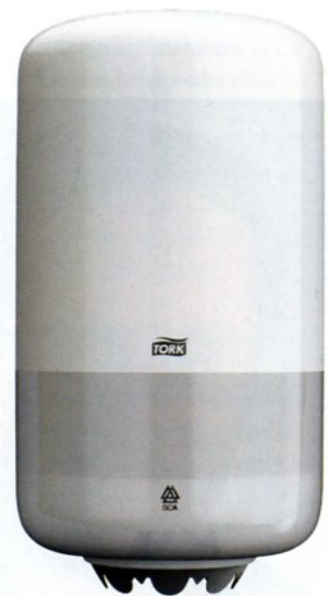

Noch flacher bei bewährter Technik

Lux Elements präsentierte auf der ISH 2009 in Frankfurt Neues in der Produktgruppe für bodengleiche Duschtassen. Bei den Modellen mit integrierter Ablaufrinne wurde die Aufbauhöhe optimiert. Außerdem wird als neues Zubehör für alle Duschtassen des Herstellers ab sofort eine Trittschallmatte angeboten. Die „TUB-LINE“ Modelle eignen sich für eine Oberbelagsdicke von 5 – 15 mm. Der Rahmen für die Rinne ist höhenverstellbar und ermöglicht damit einen Spielraum von 10 mm. Bei allen Duschtassen von Lux Elements mit Ablaufrinne ist diese bereits werkseitig eingedichtet. Als neues Zubehör steht ab 2009 die Trittschallmatte TUB-TSM zur Vermeidung von Lärmbelästigung durch Wassergeräusche zur Verfügung. Der Einsatz wird z.B. in Mehrfamilienhäusern, Pflegeheimen oder Hotels empfohlen.

www.luxelements.com

Dauerhaft antibakterielle Schutzwirkung

In Sanitär-, Pflege- und medizinischen Bereichen besteht das Problem der Keimübertragung. Normbau Produkte mit Microban antibacterial protection eröffnen hier eine neue Problemlösung. Dabei reagieren Silberionen auf elektronspendende Gruppen, die z. B. Schwefel, Sauerstoff oder Phosphor enthalten. In bakteriellen Enzymen und Proteinen reagieren sie mit den Thiolgruppen (-SH) und deaktivieren sie. Auf die DNS der Mikroben wirken sie durch DNS-Kondensationen ein und verhindern so die Reproduktion der DNS. Der Freigabemechanismus für Silber ist unter feuchten Bedingungen aktiviert.

www.normbau.de

Hygiene und Wirtschaftlichkeit für den Waschraum