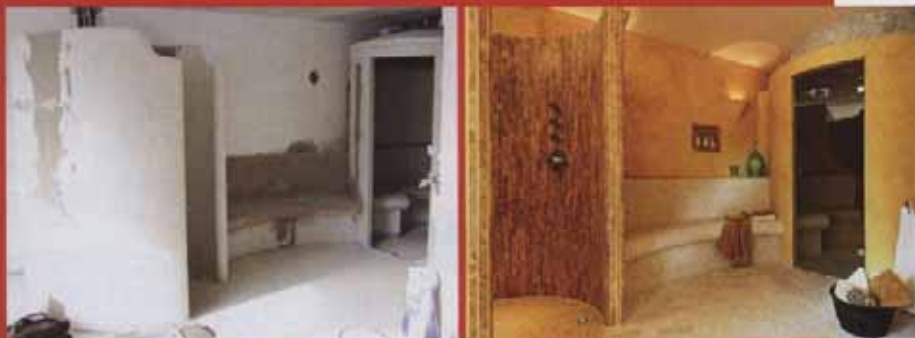

Hartschaum-Elemente zaubern individuelle Formen

Polystyrol-Hartschaum eignet sich optimal als Untergrund in Feuchträumen. Der feuchtigkeitsresistente Kern quillt durch Nässe nicht auf und bleibt dauerhaft formstabil. Zudem lassen sich die umweltverträglichen Hartschaum-Trägerelemente universell im Trockenbau einsetzen und werden durch eine breite Palette vorgefertigter Systembausätze ergänzt. Individuelle Formen sind durch Maßanfertigungen für jede Raumgröße realisierbar. Unter der Bezeichnung „Concept“ führt Lux Elements eine eigene Produktlinie für Sonderanfertigungen und geschwungene Formen.

chendesigns an, seien es Fliesen, Mosaik, Naturstein oder auch Wandgemälde, wie das handgemalte Motiv im Dampfbad. Alle erdenklichen Grundrisse und Formen lassen sich damit gestalten, so auch projektspezifische Maßanfertigungen wie in der Dusche, im Dampfbad und im Bereich der Ruheinseln mit ihren halbrunden Wänden.

Kunden lassen sich live inspirieren

Nachdem Sabine und Gisbert Dörner ihr Refugium begeistert nutzen, kamen sie auf die Idee, es auch ihren Kunden anzubieten – quasi als Referenzobjekt. Der Anbau ist vom Rest des Hauses gut abgeschirmt und durch eine Schalltür vom Wohnzimmer getrennt, so dass niemand beeinträchtigt wird: „Die Wellness-Oase ist unser privater Traum, doch bietet sie für unser Geschäft eine neue Möglichkeit praktisch zu zeigen, wie wir planen, beraten, gestalten und wie wir mit unterschiedlichen Materialien arbeiten“, erklärt Gisbert Dörner. Das Konzept geht auf. Schon einige Kunden haben sich inspirieren lassen.

Mehr Informationen

Planung, Ausführung, Ausstellung:
Dörner GmbH, Lerchenstr. 12, 88094 Oberteuringen, Tel.: 07546/9295-0

Bussystem: Aveco GmbH, Birkenstr. 2, 88285 Bodnegg, Tel.: 07520/924177

Freie Architekten: Daschmann + Krämer Planungsgesellschaft mbH, Gutenbergstr. 1, 88677 Markdorf, Tel.: 07544/742964

Armaturen: Hansgrohe Deutschland Vertriebs GmbH, Auestr. 5-9, 77761 Schiltach, Tel.: 07836/510

Sonnenwiese: Klafs GmbH & Co. KG, Erich-Klafs-Str. 1-3, 74523 Schwäbisch Hall, Tel.: 0791/791501-0,

Hartschaum-Trägerelemente:
Lux Elements GmbH & Co. KG, An der Schusterinsel 7, 51379 Leverkusen, Tel.: 02171/72120

Dampfbad und Whirlpool: Repabad, Bosslerstr. 13-15, 73240 Wendlingen, Tel.: 07024/9411-0

Infrarotkabine:
Saunalux GmbH, Altenschlirfer Str. 11, 36355 Grebenhain, Tel.: 06644/86-0

Beleuchtung:
Swarovski Deutschland GmbH, Hülltenstr. 25, 87600 Kaufbeuren, Tel.: 08341/970-0

sowie unter www.schwimmbad.de

Es g
ndividu
nliner a
glatte, f
beständ
c. B. Sol
auch be
reitrage

Das Bild zeigt a
for optional e
rio Pool
Harkon
D-3242
Mehr In