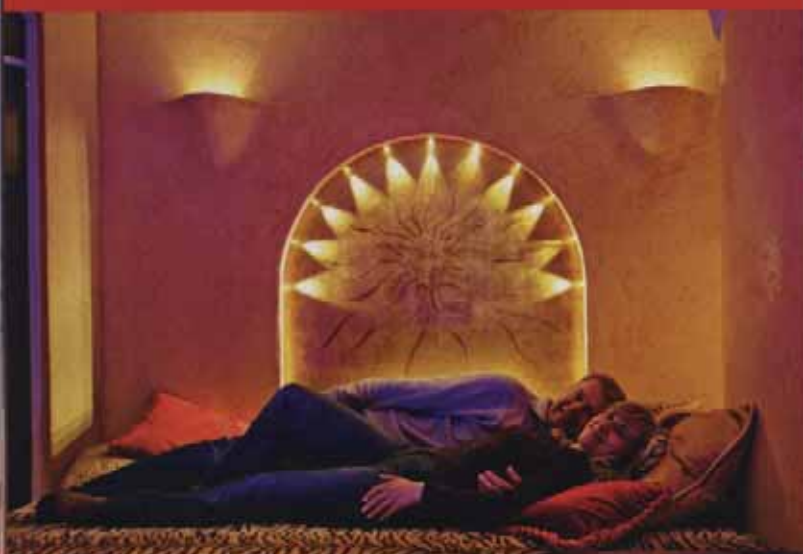

Das sind unsere eigenen Entwürfe und Ideen“, sagt Sabine Dorner und deutet auf die Stichbogenbeleuchtung in ihrem Wellness-Tempel. „Bussystem“, betont sie, „alles funktioniert automatisch.“ Jahrelang haben Sabine und Gisbert Dorner – die Inhaber einer Sanitärfirma am Bodensee – Kundenwünsche erfüllt; und jahrelang haben sie von ihrem eigenen Wellness-Refugium geträumt. Doch blieb es vorerst beim Traum von Whirlpool, Dampfbad und Infrarotkabine, von Ruheinseln und einem freien Blick in den Garten. Hier hatte sich das Ehepaar bereits einen Swimmingpool gegönnt.

Dann war es auf die Idee gekommen, Fitness und Wellness miteinander zu kombinieren und den aktiv nutzbaren Außenbereich mit einem Innenbereich zum Relaxen zu ergänzen. 2006 war es endlich soweit: Auf einem

Lichtinseln untergliedern den Raum: Hier schimmert es aus Rundbögen heraus, da laden Nischen mit mattem Schein zum Verweilen ein. Geheimnisvolle Schattenspiele entstehen: Bereiche für den Rückzug auf edlen Kissen. Sternenhimmel entführen in himmlische Sphären. Das rötliche Licht der Infrarotsauna vermittelt behagliche Wärme.