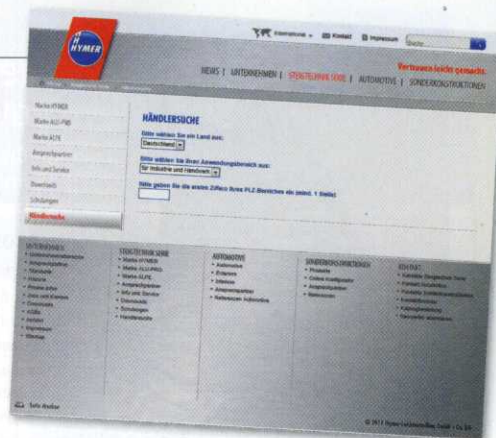

### BHKW mit Panoramablick

AUF DEN  
PUNKT GEBRACHT  
**Photovoltaik &  
Solarthermie**  
AB SEITE 42

**NEUES „NAVI“**

Das Allgäuer Unternehmen Hymer-Leichtmetallbau ([www.hymer-alu.de](http://www.hymer-alu.de)) produziert Leitern und Gerüste mit praxisorientierten Extras und hohen Sicherheitsstandards. Neben Serienprodukten bietet es auch Sonderkonstruktionen, die entweder aus dem Baukastensystem oder ganz und gar maßgeschneidert gefertigt werden. Um den Anwendern den Weg zu ihrem Hymer-Produkt so einfach wie möglich zu gestalten, hat der Aluminiumspezialist jetzt das neue Onlinetool „Händlersuche“ einge-

**ONLINE SERVICE**

Abrufbar ist das Onlinetool unter [www.hymer.de/haendlersuche.html](http://www.hymer.de/haendlersuche.html).

**Mobile Webseite**

Unter der Domain [m.luxelements.com](http://m.luxelements.com) ist die mobile Webseite für iPhones, Smartphones, iPads und Tablet-PCs der Firma Lux Elements zu finden. Diese informiert in übersichtlicher Form über das aktuelle Produktprogramm mit allen Neuheiten. Unter der Mobildomain findet der Besucher Informationen zu allen Produkten von der Bauplatte bis zur Sonderanfertigung. Bildgalerien mit wechselnden Motiven machen die Homepage lebendig. Unter dem Menüpunkt „Aktuelles“ werden Neuigkeiten zu Produkten und zum Unternehmen veröffentlicht. Wer zusätzliche Informationen oder Dokumente wie Datenblätter und Montageanleitungen zum Download sucht, wird direkt auf die komplette Homepage [www.luxelements.com](http://www.luxelements.com) weitergeleitet.