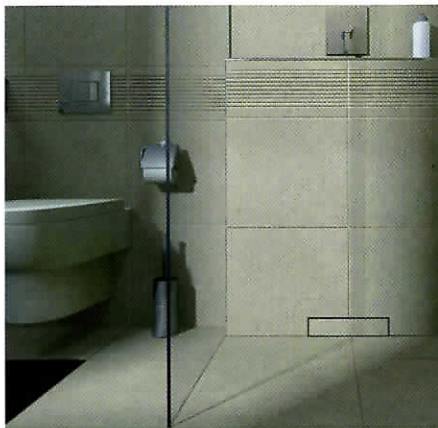

### Absatzkanäle im Heizungsbereich

Bitte beachten Sie die

Seite(n) **47**

[www.shk-profi.de](http://www.shk-profi.de)

## EINGEBAUTER WANDABLAUF

Das System „Tub-Wall“ für die Wandentwässerung besteht aus Duschablaufelementen „Tub-Wall RT“ mit eingebautem Wandablauf und passenden, separat erhältlichen Gefälleelementen. Dabei ist die Aufbauhöhe mit 70 mm sehr flach und eignet sich gut für Sanierungen. Um die Oberflächengestaltung durch Fliesen und Keramik zu ermöglichen, sind die Duschablauf- und Gefälleelemente mit ein- und dreiseitigem Gefälle erhältlich. Zu dem Set gehören außerdem eine Dichtmanschette und eine befleisbare Blende aus Edelstahl. Die flexible Ablauftechnik besteht aus einem Grundkörper aus ABS mit angeschweißten Ablaufstutzen und bietet drei Anschlussmöglichkeiten. Der eingesetzte Geruchverschluss kann zum Reinigen herausgenommen werden.