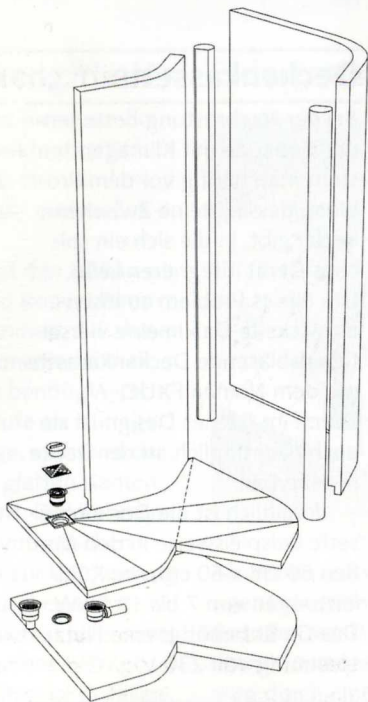

DBZ

Deutsche BauZeitschrift

3 2005

Gebäudetechnik

BauWerk: Oper in Kopenhagen/DK
Architektur: Stadtwerke Bochum

Dusche

Lux Elements bietet eine Raumspreckdusche als fertigen Bausatz an.

Wahlweise als links- oder rechtsdrehende Variante umfasst das Paket ein Duschtassenelement mit eingebautem Bodenablauf, den dazu passenden Unterbau, einen Bodenablaufstutzen und zwei 8 cm dicke Duschtrennwände aus Hartschaum.

Die Dusche hat Außenabmessungen von 164,3 x 144,1 cm bei einer Höhe von 250 cm.

Lux Elements GmbH & Co KG

51379 Leverkusen-Opladen

Fax: 0 21 71/72 12-40

info@luxelements.de

www.luxelements.de

Badheizkörper

Vom Hersteller Buderus kommt das Badheizkörper-Programm Logatrend Linea Sinfonie. Die Radiatoren der vier unterschiedlichen Modelle haben dünne, waagerechte Stahlrohre, die kreuznahtverschweißt sind um sichtbare Schweißnähte zu verhindern. Die Heizkörper sind in glänzender oder satinierter Oberfläche in verschiedenen Farben erhältlich.