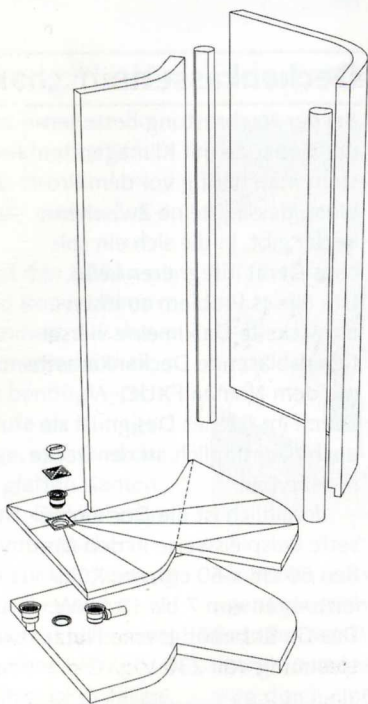

DBZ

Deutsche BauZeitschrift

3 2005

Gebäudetechnik

BauWerk: Oper in Kopenhagen/DK
Architektur: Stadtwerke Bochum

Dusche

Lux Elements bietet eine Raumspreckdusche als fertigen Bausatz an.

Wahlweise als links- oder rechtsdrehende Variante umfasst das Paket ein Duschtassenelement mit eingebautem Bodenablauf, den dazu passenden Unterbau, einen Bodenablaufstutzen und zwei 8 cm dicke Duschtrennwände aus Hartschaum.

Die Dusche hat Außenabmessungen von 164,3 x 144,1 cm bei einer Höhe von 250 cm.

Lux Elements GmbH & Co KG

51379 Leverkusen-Opladen

Fax: 0 21 71/72 12-40

info@luxelements.de

www.luxelements.de

Badheizkörper

Vom Hersteller Buderus kommt das Badheizkörper-Programm Logatrend Linea Sinfonie. Die Radiatoren der vier unterschiedlichen Modelle haben dünne, waagerechte Stahlrohre, die kreuznahtverschweißt sind um sichtbare Schweißnähte zu verhindern. Die Heizkörper sind in glänzender oder satiniertes Oberfläche in verschiedenen Farben erhältlich.