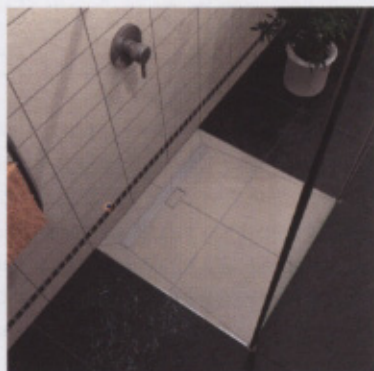

LUX ELEMENTS

Duschtasse „Tub-Line“ mit Ablaufrinne

Das aktuelle Produkt zur Linientwässerung von Lux Elements heißt „Tub-Line“ und bietet nach Herstellerangaben viele technische Highlights. Die Duschtasse aus oberseitig abgedichtetem Hartschaum-Trägermaterial hat ein eingearbeitetes Gefälle und eine Aufbauhöhe von 45/60 Millimetern. Sie wird als Set mit einem 60 Millimeter hohen Unterbauelement angeboten. Es gibt zwei Standardformate: quadratisch – 900 x 900 Millimeter – und rechteckig: 1.200 x 900 Millimeter.

Das Gefälle verläuft von den Außenkanten des Duschtassenelements in Richtung Rinne. Da die Kanten einen geraden Abschluss nach oben bilden, ist kein angeschnittener Fliesenschnitt oberhalb der Duschtasse notwendig. Die Ablaufrinne, bestehend aus Rahmen mit Abdecksteg, ist aus Edelstahl und bietet ein „Zwei-in-eins-Design“: Eine Seite zeigt eine

edle, gebürstete Optik. Auf der anderen Seite kann der Abdecksteg passend zur Duschtasse verfliesen werden.

Durch eine einfache Drehung können Ihre Kunden das Aussehen immer wieder verändern. Technisches Novum: die Höhenver-

stellbarkeit des Rahmens um zehn Millimeter: So kann der Rahmen der Belagsstärke von Mosaik bis Naturstein angepasst werden. www.luxelements.com

AEG HAUSTECHNIK

Warme Füße in der Dusche

AEG Haustechnik ist einer der ersten Anbieter von Elektro-Dünnbettheizmatten in Deutschland. Bereits seit 20 Jahren ist der Thermo Boden des Unternehmens eingeführt und hat sich mit den höchsten Qualitätsansprüchen bewährt. Im Laufe der Zeit wurde die Produktreihe „Comfort Wellness“ durch die Schutzart IP X8 und den sehr engen Heizschleifenabstand aus. Die Heizmatte eignet sich dadurch für den Einsatz im Badezimmer zur Verlegung unter gefliesten Duschen.