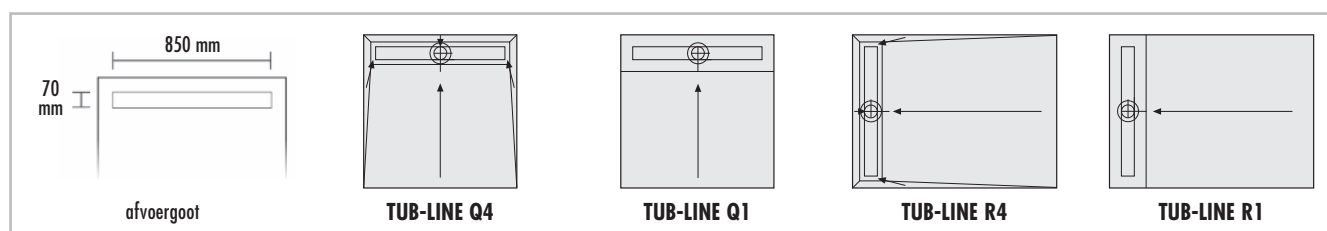

■ PRODUCTGEGEVENS – LUX ELEMENTS®-TUB-LINE (afvoergoot 70 x 850 mm – maatwerk)

TUB-LINE, douchebakelementen van hardschuim, vierkant of rechthoekig, met ingebouwde en afgedichte vloerafvoergoot 70 x 850 mm aan de korte kant, afdekbrug en hulpmiddel om tegenaan te tegelen van roestvrij staal, afdekbrug aan de achterkant betegelbaar, met stankafsluiter, hoogte aanpasbaar door adapter van 5–17 mm.

ARTIKEL-NUMMER	ARTIKELBENAMING / ARTIKELBESCHRIJVING	AFMETINGEN LENGTE x BREEDTE x HOOGTE	EENHEID	PRIJS/EENHEID €

	LTUBE94023	TUB-LINE Q4 1000–1200*, douchebakelement van hardschuim, vierkant, met afvoergoot 70 x 850 mm, met 4-zijdig afschot, maatwerk	1000–1200 x 1000–1200 x 30/45 mm	Stuks	
	LTUBE94024	TUB-LINE Q1 970–1200*, douchebakelement van hardschuim, vierkant, met afvoergoot 70 x 850 mm, met 1-zijdig afschot, maatwerk	970–1200 x 970–1200 x 30/45 mm	Stuks	
	LTUBE94025	TUB-LINE R4 1000–1200/1000–1100*, douchebakelement van hardschuim, rechthoekig, met afvoergoot 70 x 850 mm, met 4-zijdig afschot, maatwerk	1000–1200 x 1000–1100 x 30/45 mm	Stuks	
	LTUBE94026	TUB-LINE R1 1000–1200/970–1100*, douchebakelement van hardschuim, rechthoekig, met afvoergoot 70 x 850 mm, met 1-zijdig afschot, maatwerk	1000–1200 x 970–1100 x 30/45 mm	Stuks	

! De vorming van afschot en richtingen is een nauwkeurig planningswerk.