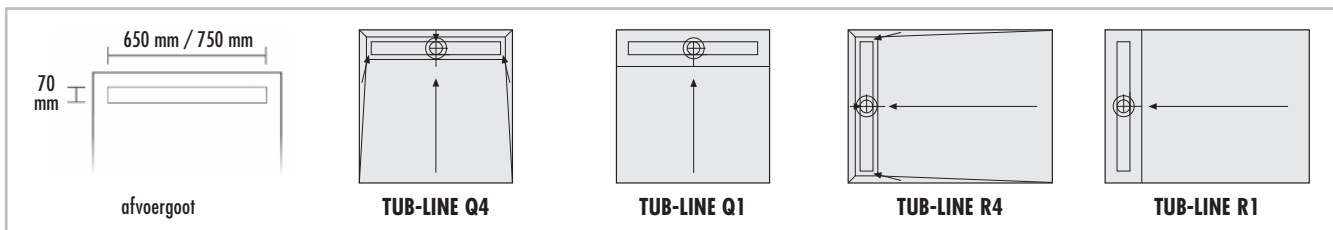

LUX ELEMENTS®-TUB

■ PRODUCTGEGEVENS – LUX ELEMENTS®-TUB-LINE (afvoergoot 70 x 650 mm / 70 x 750 mm – standaardformaat)

TUB-LINE, douchebakelementen van hardschuim, vierkant of rechthoekig, met ingebouwde en afgedichte vloerafvoergoot 70 x 650 mm of 70 x 750 mm aan de korte kant, afdekrug en hulpmiddel om tegenaan te tegelen van roestvrij staal, afdekrug aan de achterkant betegelbaar, met stankafsluiter, hoogte aanpasbaar door adapter van 5–17 mm.

ARTIKEL-NUMMER	ARTIKELBENAMING / ARTIKELBESCHRIJVING	AFMETINGEN LENGTE x BREEDTE x HOOGTE	EENHEID	PRIJS/EENHEID €

	LTUBE94001	TUB-LINE Q4 900*, douchebakelement van hardschuim, vierkant, met afvoergoot 70 x 750 mm, met 4-zijdig afschot, standaardformaat	900 x 900 x 30/45 mm	Stuks	
	LTUBE94002	TUB-LINE Q1 900*, douchebakelement van hardschuim, vierkant, met afvoergoot 70 x 750 mm, met 1-zijdig afschot, standaardformaat	900 x 900 x 30/45 mm	Stuks	
	LTUBE94029	TUB-LINE R1 1200/900 (650)*, douchebakelement van hardschuim, rechthoekig, met afvoergoot 70 x 650 mm, met 1-zijdig afschot, standaardformaat	1200 x 900 x 30/45 mm	Stuks	
	LTUBE94003	TUB-LINE R4 1200/900*, douchebakelement van hardschuim, rechthoekig, met afvoergoot 70 x 750 mm, met 4-zijdig afschot, standaardformaat	1200 x 900 x 30/45 mm	Stuks	
	LTUBE94004	TUB-LINE R1 1200/900*, douchebakelement van hardschuim, rechthoekig, met afvoergoot 70 x 750 mm, met 1-zijdig afschot, standaardformaat	1200 x 900 x 30/45 mm	Stuks	
	LTUBE94030	TUB-LINE R1 1400/900 (650)*, douchebakelement van hardschuim, rechthoekig, met afvoergoot 70 x 650 mm, met 1-zijdig afschot, standaardformaat	1400 x 900 x 30/45 mm	Stuks	
	LTUBE94005	TUB-LINE R4 1400/900*, douchebakelement van hardschuim, rechthoekig, met afvoergoot 70 x 750 mm, met 4-zijdig afschot, standaardformaat	1400 x 900 x 30/45 mm	Stuks	
	LTUBE94006	TUB-LINE R1 1400/900*, douchebakelement van hardschuim, rechthoekig, met afvoergoot 70 x 750 mm, met 1-zijdig afschot, standaardformaat	1400 x 900 x 30/45 mm	Stuks	
	LTUBE94007	TUB-LINE R4 1600/900*, douchebakelement van hardschuim, rechthoekig, met afvoergoot 70 x 750 mm, met 4-zijdig afschot, standaardformaat	1600 x 900 x 30/45 mm	Stuks	
	LTUBE94008	TUB-LINE R1 1600/900*, douchebakelement van hardschuim, rechthoekig, met afvoergoot 70 x 750 mm, met 1-zijdig afschot, standaardformaat	1600 x 900 x 30/45 mm	Stuks	

! De vorming van afschot en richtingen is een nauwkeurig planningswerk.