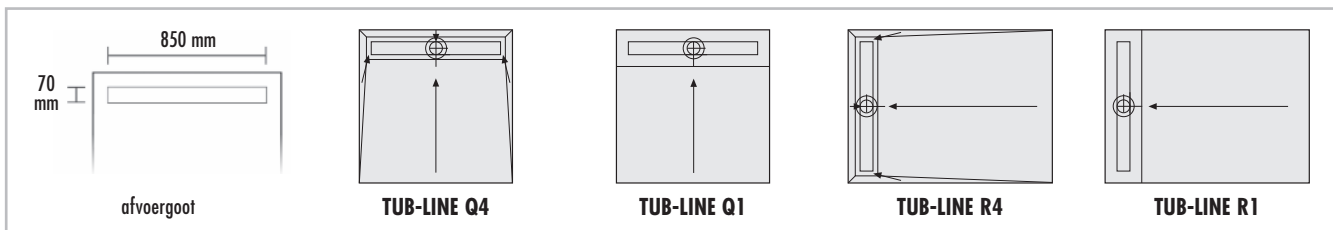

! De vorming van afschot en richtingen is een nauwkeurig planningswerk.

LUX ELEMENTS®-TUB

■ PRODUCTGEGEVENS – LUX ELEMENTS®-TUB-LINE (afvoergoot 70 x 850 mm – standaardformaat)

TUB-LINE, douchebakelementen van hardschuim, vierkant of rechthoekig, met ingebouwde en afgedichte vloerafvoergoot 70 x 850 mm aan de korte kant, afdekbrug en hulpmiddel om tegenaan te tegelen van roestvrij staal, afdekbrug aan de achterkant betegelbaar, met stankafsluiter, hoogte aanpasbaar door adapter van 5–17 mm.

ARTIKEL-NUMMER	ARTIKELBENAMING / ARTIKELBESCHRIJVING	AFMETINGEN LENGTE x BREEDTE x HOOGTE	EENHEID	PRIJS/EENHEID €
----------------	---------------------------------------	--------------------------------------	---------	-----------------

	LTUBE94017	TUB-LINE Q4 1000* , douchebakelement van hardschuim, vierkant, met afvoergoot 70 x 850 mm, met 4-zijdig afschot, standaardformaat	1000 x 1000 x 30/45 mm	Stuks	
	LTUBE94018	TUB-LINE Q1 1000* , douchebakelement van hardschuim, vierkant, met afvoergoot 70 x 850 mm, met 1-zijdig afschot, standaardformaat	1000 x 1000 x 30/45 mm	Stuks	
	LTUBE94019	TUB-LINE Q4 1200* , douchebakelement van hardschuim, vierkant, met afvoergoot 70 x 850 mm, met 4-zijdig afschot, standaardformaat	1200 x 1200 x 30/45 mm	Stuks	
	LTUBE94020	TUB-LINE Q1 1200* , douchebakelement van hardschuim, vierkant, met afvoergoot 70 x 850 mm, met 1-zijdig afschot, standaardformaat	1200 x 1200 x 30/45 mm	Stuks	
	LTUBE94021	TUB-LINE R4 1200/1000* , douchebakelement van hardschuim, rechthoekig, met afvoergoot 70 x 850 mm, met 4-zijdig afschot, standaardformaat	1200 x 1000 x 30/45 mm	Stuks	
	LTUBE94022	TUB-LINE R1 1200/1000* , douchebakelement van hardschuim, rechthoekig, met afvoergoot 70 x 850 mm, met 1-zijdig afschot, standaardformaat	1200 x 1000 x 30/45 mm	Stuks	