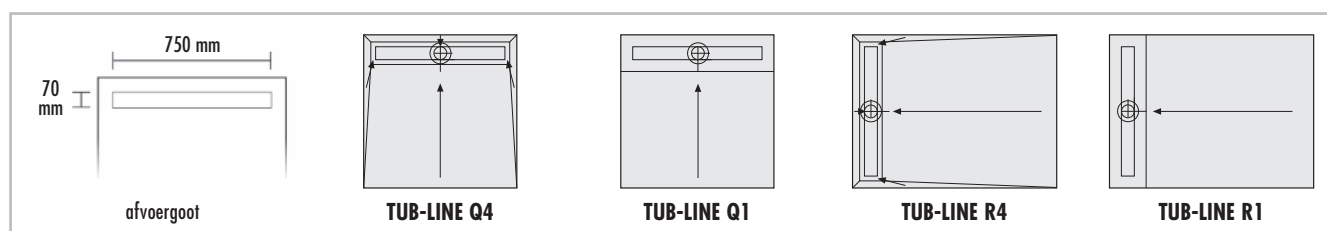

■ PRODUCTGEGEVENS – LUX ELEMENTS®-TUB-LINE (afvoergoot 70 x 750 mm – maatwerk)

TUB-LINE, douchebakelementen van hardschuim, vierkant of rechthoekig, met ingebouwde en afgedichte vloerafvoergoot 70 x 750 mm aan de korte kant, afdekbrug en hulpmiddel om tegenaan te tegelen van roestvrij staal, afdekbrug aan de achterkant betegelbaar, met stankafsluiter, hoogte aanpasbaar door adapter van 5–17 mm.

ARTIKEL-NUMMER	ARTIKELBENAMING / ARTIKELBESCHRIJVING	AFMETINGEN LENGTE x BREEDTE x HOOGTE	EENHEID	PRIJS/EENHEID €

	LTUBE94009	TUB-LINE Q4 900–1000*, douchebakelement van hardschuim, vierkant, met afvoergoot 70 x 750 mm, met 4-zijdig afschot, maatwerk	900–1000 x 900–1000 x 30/45 mm	Stuks	
	LTUBE94010	TUB-LINE Q1 870–1000*, douchebakelement van hardschuim, vierkant, met afvoergoot 70 x 750 mm, met 1-zijdig afschot, maatwerk	870–1000 x 870–1000 x 30/45 mm	Stuks	
	LTUBE94011	TUB-LINE R4 1000–1200/900–1000*, douchebakelement van hardschuim, rechthoekig, met afvoergoot 70 x 750 mm, met 4-zijdig afschot, maatwerk	1000–1200 x 900–1000 x 30/45 mm	Stuks	
	LTUBE94012	TUB-LINE R1 1000–1200/870–1000*, douchebakelement van hardschuim, rechthoekig, met afvoergoot 70 x 750 mm, met 1-zijdig afschot, maatwerk	1000–1200 x 870–1000 x 30/45 mm	Stuks	
	LTUBE94013	TUB-LINE R4 1200–1400/900–1000*, douchebakelement van hardschuim, rechthoekig, met afvoergoot 70 x 750 mm, met 4-zijdig afschot, maatwerk	1200–1400 x 900–1000 x 30/45 mm	Stuks	
	LTUBE94014	TUB-LINE R1 1200–1400/870–1000*, douchebakelement van hardschuim, rechthoekig, met afvoergoot 70 x 750 mm, met 1-zijdig afschot, maatwerk	1200–1400 x 870–1000 x 30/45 mm	Stuks	
	LTUBE94015	TUB-LINE R4 1400–1600/900–1000*, douchebakelement van hardschuim, rechthoekig, met afvoergoot 70 x 750 mm, met 4-zijdig afschot, maatwerk	1400–1600 x 900–1000 x 30/45 mm	Stuks	
	LTUBE94016	TUB-LINE R1 1400–1600/870–1000*, douchebakelement van hardschuim, rechthoekig, met afvoergoot 70 x 750 mm, met 1-zijdig afschot, maatwerk	1400–1600 x 870–1000 x 30/45 mm	Stuks	

! De vorming van afschot en richtingen is een nauwkeurig planningswerk.