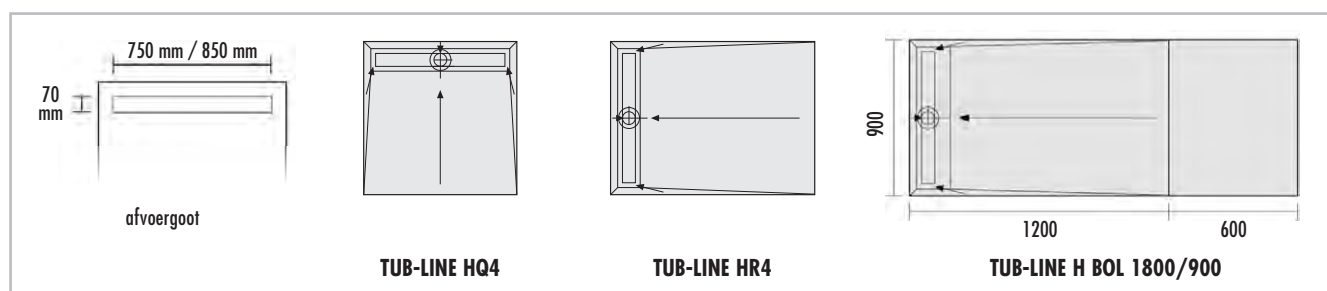

## ■ PRODUCTGEGEVENS – LUX ELEMENTS®-TUB-LINE H

**TUB-LINE H**, douchebodemelementen van hardschuim, vierkant of rechthoekig, met ingebouwde en afgedichte vloerafvoergoot 70 x 750 mm resp. 70 x 850 mm aan de korte kant, afdekbrug en tegelhulp van roestvrij staal, afdekbrug aan de achterkant betegelbaar, met stankafsluiter, hoogte aanpasbaar door adapter van 5–17 mm, voor toepassing op houten ondervloeren.

ARTIKEL-NUMMER	ARTIKELBENAMING / ARTIKELBESCHRIJVING	AFMETINGEN LENGTE x BREEDE x HOOGTE	EENHEID	PRIJS/EENHEID €
----------------	---------------------------------------	-------------------------------------	---------	-----------------

	<b>LTUBE96001</b>	<b>TUB-LINE HQ4 900*</b> , douchebodemelement van hardschuim met afvoergoot 70 x 750 mm, vierkant, met 4-zijdig afschot	900 x 900 x 20/30 mm	Stuks	
	<b>LTUBE96003</b>	<b>TUB-LINE HQ4 1000*</b> , douchebodemelement van hardschuim met afvoergoot 70 x 850 mm, vierkant, met 4-zijdig afschot	1000 x 1000 x 20/30 mm	Stuks	
	<b>LTUBE96004</b>	<b>TUB-LINE HQ4 1200*</b> , douchebodemelement van hardschuim met afvoergoot 70 x 850 mm, vierkant, met 4-zijdig afschot	1200 x 1200 x 20/30 mm	Stuks	
	<b>LTUBE96002</b>	<b>TUB-LINE HR4 1200/900*</b> , douchebodemelement van hardschuim met afvoergoot 70 x 750 mm, rechthoekig, met 4-zijdig afschot	1200 x 900 x 20/30 mm	Stuks	
	<b>LTUBE96005</b>	<b>TUB-LINE HR4 1400/900*</b> , douchebodemelement van hardschuim met afvoergoot 70 x 750 mm, rechthoekig, met 4-zijdig afschot	1400 x 900 x 20/30 mm	Stuks	
	<b>LTUBE97101</b>	<b>TUB-LINE H BOL 1800/900*</b> , douchebodemelement van hardschuim voor de vervanging van badkuipen, met afvoergoot 70 x 750 mm, met 4-zijdig afschot, uit te snijden tot minimaal 900 x 1200 mm, afschot van 900 x 1200 mm	1800 x 900 x 20/30 mm	Stuks	