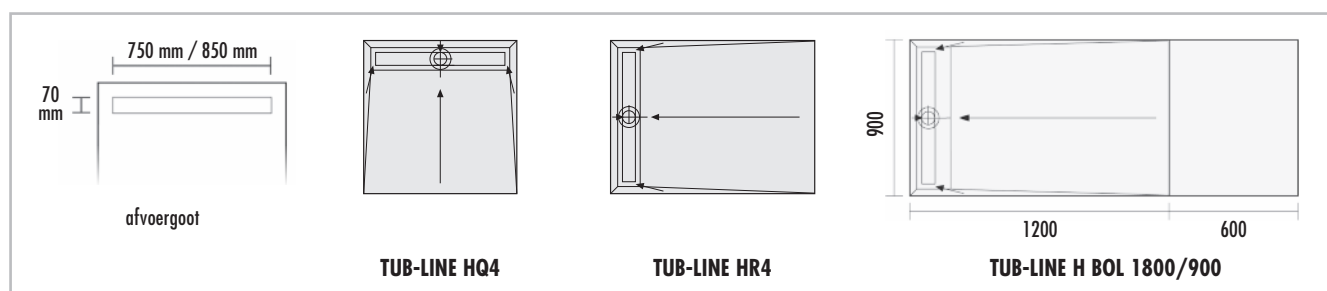

## ■ PRODUCTGEGEVENS – LUX ELEMENTS®-TUB-LINE H

**TUB-LINE H**, douchebakelementen van hardschuim, vierkant of rechthoekig, met ingebouwde en afgedichte vloerafvoergoot 70 x 750 mm resp. 70 x 850 mm aan de korte kant, afdekbrug en hulpmiddel om tegenaan te tegelen van roestvrij staal, afdekbrug aan de achterkant betegelbaar, met stankafsluiter, hoogte aanpasbaar door adapter van 5–17 mm, voor toepassing op houten ondervloeren.

ARTIKEL-NUMMER	ARTIKELBENAMING / ARTIKELBESCHRIJVING	AFMETINGEN LENGTE x BREEDE x HOOGTE	EENHEID	PRIJS/EENHEID €
----------------	---------------------------------------	-------------------------------------	---------	-----------------

	<b>LTUBE96001</b>	<b>TUB-LINE HQ4 900*</b> , douchebakelement van hardschuim met vloerafvoergoot 70 x 750 mm, vierkant, met 4-zijdig afschot	900 x 900 x 20/30 mm	Stuks	
	<b>LTUBE96003</b>	<b>TUB-LINE HQ4 1000*</b> , douchebakelement van hardschuim met vloerafvoergoot 70 x 850 mm, vierkant, met 4-zijdig afschot	1000 x 1000 x 20/30 mm	Stuks	
	<b>LTUBE96004</b>	<b>TUB-LINE HQ4 1200*</b> , douchebakelement van hardschuim met vloerafvoergoot 70 x 850 mm, vierkant, met 4-zijdig afschot	1200 x 1200 x 20/30 mm	Stuks	
	<b>LTUBE96002</b>	<b>TUB-LINE HR4 1200/900*</b> , douchebakelement van hardschuim met vloerafvoergoot 70 x 750 mm, rechthoekig, met 4-zijdig afschot	1200 x 900 x 20/30 mm	Stuks	
	<b>LTUBE96005</b>	<b>TUB-LINE HR4 1400/900*</b> , douchebakelement van hardschuim met vloerafvoergoot 70 x 750 mm, rechthoekig, met 4-zijdig afschot	1400 x 900 x 20/30 mm	Stuks	
	<b>LTUBE97101</b>	<b>TUB-LINE H BOL 1800/900*</b> , douchebakelement van hardschuim voor de vervanging van badkuipen, met vloerafvoergoot 70 x 750 mm, met 4-zijdig afschot, uit te snijden tot minimaal 900 x 1200 mm, afschot van 900 x 1200 mm	1800 x 900 x 20/30 mm	Stuks	