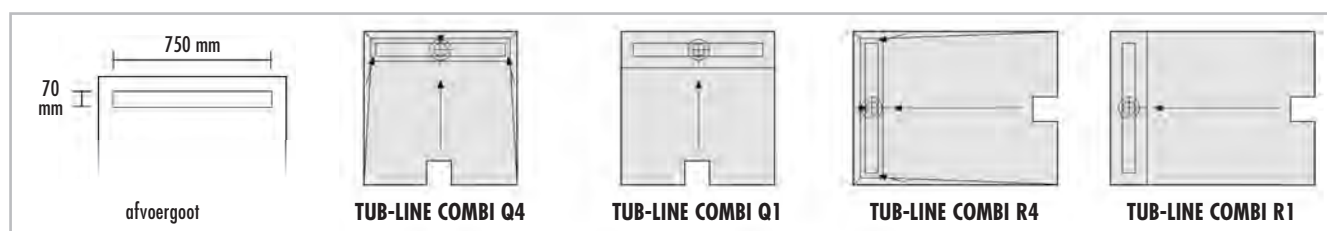

## ■ PRODUCTGEGEVENS – LUX ELEMENTS®-TUB-LINE COMBI

**TUB-LINE COMBI**, extra vlak douchebodemelementen van hardschuim, met ingebouwde en afgedichte vloerafvoergoot 70 x 750 mm, vierkant of rechthoekig, met afdekbrug en tegelhulp van roestvrij staal, afdekbrug aan de achterkant betegelbaar, met stankafsluiter, hoogte aanpasbaar door adapter van 5–17 mm.

ARTIKEL-NUMMER	ARTIKELBENAMING / ARTIKELBESCHRIJVING	AFMETINGEN LENGTE x BREEDTE x HOOGTE	EENHEID	PRIJS/EENHEID €
----------------	---------------------------------------	--------------------------------------	---------	-----------------

	<b>LTUBE9320</b>	<b>TUB-LINE COMBI Q4 900*</b> , extra vlak douchebodemelement van hardschuim, met ingebouwde en afgedichte vloerafvoergoot 70 x 750 mm, vierkant, met 4-zijdig afschot, incl. geïntegreerd horizontaal afvoeraansluitstuk en losse dichtingsmanchet 200 x 800 mm	900 x 900 x 67/80 mm	Stuks	
	<b>LTUBE9321</b>	<b>TUB-LINE COMBI R4 1200/900*</b> , extra vlak douchebodemelement van hardschuim, met ingebouwde en afgedichte vloerafvoergoot 70 x 750 mm, rechthoekig, met 4-zijdig afschot, incl. geïntegreerd horizontaal afvoeraansluitstuk en losse dichtingsmanchet 200 x 800 mm	1200 x 900 x 67/80 mm	Stuks	
	<b>LTUBE9322</b>	<b>TUB-LINE COMBI Q1 900*</b> , extra vlak douchebodemelement van hardschuim, met ingebouwde en afgedichte vloerafvoergoot 70 x 750 mm, vierkant, met 1-zijdig afschot, incl. geïntegreerd horizontaal afvoeraansluitstuk en losse dichtingsmanchet 200 x 800 mm	900 x 900 x 67/80 mm	Stuks	
	<b>LTUBE9323</b>	<b>TUB-LINE COMBI R1 1200/900*</b> , extra vlak douchebodemelement van hardschuim, met ingebouwde en afgedichte vloerafvoergoot 70 x 750 mm, rechthoekig, met 1-zijdig afschot, incl. geïntegreerd horizontaal afvoeraansluitstuk en losse dichtingsmanchet 200 x 800 mm	1200 x 900 x 67/80 mm	Stuks	