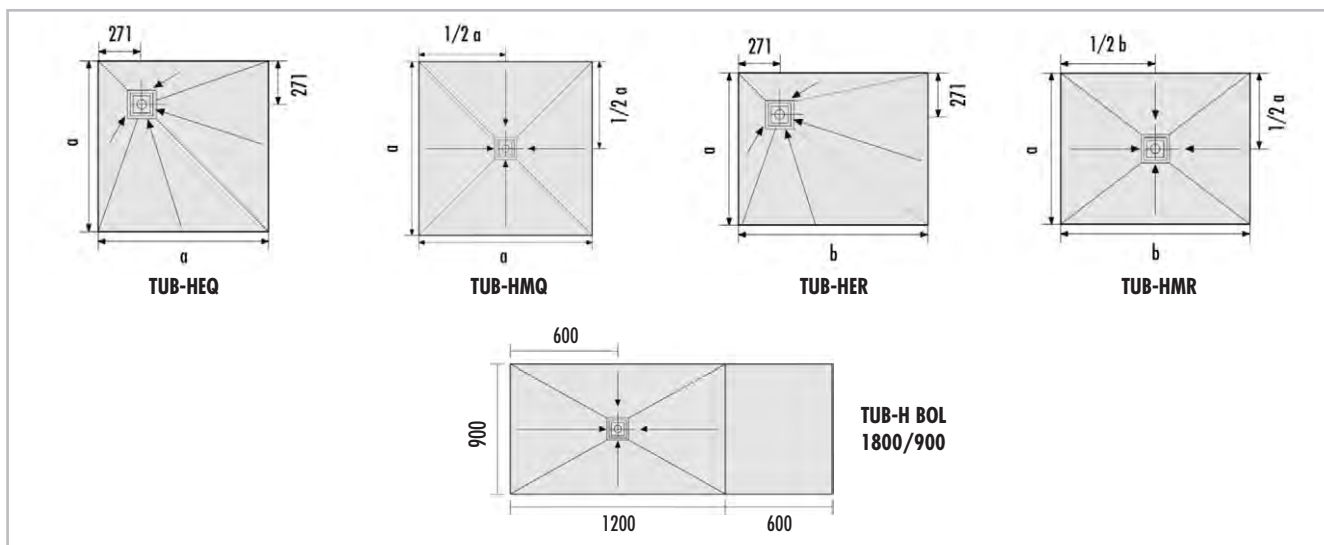

■ PRODUCTGEGEVENS – LUX ELEMENTS®-TUB-H

TUB-H, douchebodemelementen van hardschuim, vierkant of rechthoekig, met ingebouwd en afgedicht montageraam voor afvoer 135 x 135 mm, voor toepassing op houten ondervloeren. Afvoer zie afvoersystemen

ARTIKEL-NUMMER	ARTIKELBENAMING / ARTIKELBESCHRIJVING	AFMETINGEN LENGTE x BREEDTE x HOOGTE	EENHEID	PRIJS/EENHEID €
----------------	---------------------------------------	--------------------------------------	---------	-----------------

	LTUBE17001	TUB-HEQ 900* , douchebodemelement van hardschuim, afvoer in de hoek	900 x 900 x 15/30 mm	Stuks	
	LTUBE17002	TUB-HEQ 1200* , douchebodemelement van hardschuim, afvoer in de hoek	1200 x 1200 x 15/30 mm	Stuks	
	LTUBE17101	TUB-HMQ 900* , douchebodemelement van hardschuim, afvoer in het midden	900 x 900 x 15/30 mm	Stuks	
	LTUBE17103	TUB-HMQ 1000* , douchebodemelement van hardschuim, afvoer in het midden	1000 x 1000 x 15/30 mm	Stuks	
	LTUBE17102	TUB-HMQ 1200* , douchebodemelement van hardschuim, afvoer in het midden	1200 x 1200 x 15/30 mm	Stuks	
	LTUBE17011	TUB-HER 1200/900* , douchebodemelement van hardschuim, afvoer in de hoek	1200 x 900 x 15/30 mm	Stuks	
	LTUBE17013	TUB-HER 1400/900* , douchebodemelement van hardschuim, afvoer in de hoek	1400 x 900 x 15/30 mm	Stuks	
	LTUBE17012	TUB-HER 1600/900* , douchebodemelement van hardschuim, afvoer in de hoek	1600 x 900 x 15/30 mm	Stuks	
	LTUBE17111	TUB-HMR 1200/900* , douchebodemelement van hardschuim, afvoer in het midden	1200 x 900 x 15/30 mm	Stuks	
	LTUBE17112	TUB-HMR 1600/900* , douchebodemelement van hardschuim, afvoer in het midden	1600 x 900 x 15/30 mm	Stuks	
	LTUBE17018	TUB-H BOL 1800/900* , douchebodemelement van hardschuim voor de vervanging van badkuipen, uit te snijden tot minimaal 900 x 1200 mm, afschot van 900 x 1200 mm, afvoer bij afschuiving in het midden	1800 x 900 x 15/30 mm	Stuks	