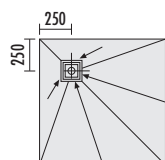

■ PRODUCTGEGEVENS – LUX ELEMENTS®-TUB-EQ / -MQ

* volgens de norm DIN 18534

ARTIKEL-NUMMER	ARTIKELBENAMING / ARTIKELBESCHRIJVING	AFMETINGEN LENGTE x BREEDTE x HOOGTE	EENHEID	PRIJS/EENHEID €
----------------	---------------------------------------	--------------------------------------	---------	-----------------

TUB-EQ

TUB-MQ

TUB-EQ, douchebodemelementen van hardschuim, vierkant, met ingebouwd en afgedicht montageraam voor afvoer 135 x 135 mm, in de hoek.

LTUBE10000	TUB-EQ 800*, standaardformaat	800 x 800 x 30/45 mm	Stuks	
LTUBE10001	TUB-EQ 900*, standaardformaat	900 x 900 x 30/45 mm	Stuks	
LTUBE10002	TUB-EQ 1000*, standaardformaat	1000 x 1000 x 30/45 mm	Stuks	
LTUBE10009	TUB-EQ 1100*, standaardformaat	1100 x 1100 x 30/45 mm	Stuks	
LTUBE10003	TUB-EQ 1200*, standaardformaat	1200 x 1200 x 30/45 mm	Stuks	
LTUBE10004	TUB-EQ 1500*, standaardformaat	1500 x 1500 x 30/45 mm	Stuks	
LTUBE10005	TUB-EQ 1-1000*, maatwerk	1-1000 x 30/45 mm	Stuks	
LTUBE10006	TUB-EQ 1001-1200*, maatwerk	1001-1200 x 30/45 mm	Stuks	
LTUBE10007	TUB-EQ 1201-1400*, maatwerk	1201-1400 x 30/45 mm	Stuks	

TUB-MQ, douchebodemelementen van hardschuim, vierkant, met ingebouwd en afgedicht montageraam voor afvoer 135 x 135 mm, in het midden.

LTUBE10100	TUB-MQ 800*, standaardformaat	800 x 800 x 30/45 mm	Stuks	
LTUBE10101	TUB-MQ 900*, standaardformaat	900 x 900 x 30/45 mm	Stuks	
LTUBE10102	TUB-MQ 1000*, standaardformaat	1000 x 1000 x 30/45 mm	Stuks	
LTUBE10109	TUB-MQ 1100*, standaardformaat	1100 x 1100 x 30/45 mm	Stuks	
LTUBE10103	TUB-MQ 1200*, standaardformaat	1200 x 1200 x 30/45 mm	Stuks	
LTUBE10104	TUB-MQ 1500*, standaardformaat	1500 x 1500 x 30/45 mm	Stuks	
LTUBE10105	TUB-MQ 1-1000*, maatwerk	1-1000 x 30/45 mm	Stuks	
LTUBE10106	TUB-MQ 1001-1200*, maatwerk	1001-1200 x 30/45 mm	Stuks	
LTUBE10107	TUB-MQ 1201-1400*, maatwerk	1201-1400 x 30/45 mm	Stuks	