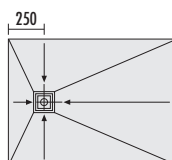

■ PRODUCTGEGEVENS – LUX ELEMENTS®-TUB-ER

* volgens de norm DIN 18534

ARTIKEL-NUMMER	ARTIKELBENAMING / ARTIKELBESCHRIJVING	AFMETINGEN LENGTE x BREEDTE x HOOGTE	EENHEID	PRIJS/EENHEID €

TUB-ER

TUB-ER, douchebodemelementen van hardschuim, rechthoekig, met ingebouwd en afgedicht montageraam voor afvoer 135 x 135 mm, decentraal.

LTUBE10616	TUB-ER 900/800*, standaardformaat	900 x 800 x 30/45 mm	Stuks	
LTUBE10614	TUB-ER 1000/800*, standaardformaat	1000 x 800 x 30/45 mm	Stuks	
LTUBE10617	TUB-ER 1100/800*, standaardformaat	1100 x 800 x 30/45 mm	Stuks	
LTUBE10618	TUB-ER 1200/800*, standaardformaat	1200 x 800 x 30/45 mm	Stuks	
LTUBE10619	TUB-ER 1000/900*, standaardformaat	1000 x 900 x 30/45 mm	Stuks	
LTUBE10620	TUB-ER 1100/900*, standaardformaat	1100 x 900 x 30/45 mm	Stuks	
LTUBE10601	TUB-ER 1200/900*, standaardformaat	1200 x 900 x 30/45 mm	Stuks	
LTUBE10615	TUB-ER 1300/900*, standaardformaat	1300 x 900 x 30/45 mm	Stuks	
LTUBE10603	TUB-ER 1400/900*, standaardformaat	1400 x 900 x 30/45 mm	Stuks	
LTUBE10604	TUB-ER 1500/900*, standaardformaat	1500 x 900 x 30/45 mm	Stuks	
LTUBE10605	TUB-ER 1600/900*, standaardformaat	1600 x 900 x 30/45 mm	Stuks	
LTUBE10621	TUB-ER 1100/1000*, standaardformaat	1100 x 1000 x 30/45 mm	Stuks	
LTUBE10602	TUB-ER 1200/1000*, standaardformaat	1200 x 1000 x 30/45 mm	Stuks	
LTUBE10622	TUB-ER 1300/1000*, standaardformaat	1300 x 1000 x 30/45 mm	Stuks	
LTUBE10623	TUB-ER 1400/1000*, standaardformaat	1400 x 1000 x 30/45 mm	Stuks	
LTUBE10624	TUB-ER 1500/1000*, standaardformaat	1500 x 1000 x 30/45 mm	Stuks	
LTUBE10625	TUB-ER 1600/1000*, standaardformaat	1600 x 1000 x 30/45 mm	Stuks	
LTUBE10606	TUB-ER 1–1000*, maatwerk	1–1000 x 30/45 mm	Stuks	
LTUBE10607	TUB-ER 1001–1200*, maatwerk	1001–1200 x 30/45 mm	Stuks	
LTUBE10608	TUB-ER 1201–1400*, maatwerk	1201–1400 x 30/45 mm	Stuks	
LTUBE10609	TUB-ER 1401–1600*, maatwerk	1401–1600 x 30/45 mm	Stuks	
LTUBE10610	TUB-ER 1601–1800*, maatwerk in 2 delen geproduceerd, incl. 1 patroon COL-MK	1601–1800 x 30/45 mm	Stuks	
LTUBE10611	TUB-ER 1801–2000*, maatwerk in 2 delen geproduceerd, incl. 1 patroon COL-MK	1801–2000 x 30/45 mm	Stuks