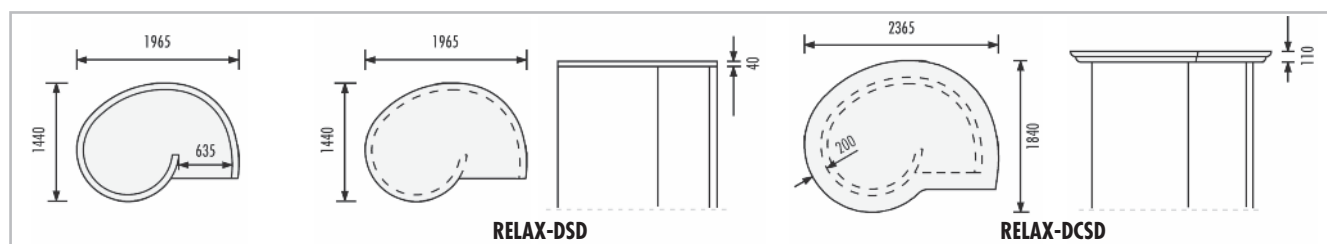

<p>RELAX-SDW RELAX-BOSD 50 L RELAX-UBOSD 50 L</p>	LREL5001	RELAX-BOSD 50 L* , douchebakelement van hardschuim, vlaktemaat vloer 1,71 m ² , met ingebouwd en afgedicht montageraam voor afvoer 135 x 135 mm, linksdraaiend, voor slakhuisvormige douche RELAX-SDW, afvoer zie afvoersystemen (p. 66–73)	1965 x 1440 x 30/45 mm	Stuks	
	LREL5002	RELAX-UBOSD 50 L , onderbouwelement voor RELAX-BOSD 50 L, linksdraaiend	1965 x 1440 x 55 mm	Stuks	
	LREL5003	RELAX-BOSD 50 R* , douchebakelement van hardschuim, vlaktemaat vloer 1,71 m ² , met ingebouwd en afgedicht montageraam voor afvoer 135 x 135 mm, rechtsdraaiend, voor slakhuisvormige douche RELAX-SDW, afvoer zie afvoersystemen (p. 66–73)	1965 x 1440 x 30/45 mm	Stuks	
	LREL5004	RELAX-UBOSD 50 R , onderbouwelement voor RELAX-BOSD 50 R, rechtsdraaiend	1965 x 1440 x 55 mm	Stuks	
	LREL5000	RELAX-SDW* , douchescheidingswandelement van hardschuim, geschikt voor RELAX-BOSD 50 L en R, slakhuisvormig, wanddikte 80 mm, als bouwkit in 6 segmenten	2500 mm hoog	Set	
	LREL4005	RELAX-PA* , paneel, aan de achterkant gerond met ingewerkte FIX-PRO-MAK-strepen voor de bevestiging van glijstang en accessoires	2500 x 350 x 34/5 mm	Stuks	
	LREL5005	RELAX-DSD , plafondelement van hardschuim FLAT voor RELAX-SD	Hoogte: 40 mm	Stuks	
	LREL5006	RELAX-DCSD R , plafondelement van hardschuim CLASSIC, geschikt voor RELAX-SD, rechtsdraaiend	2365 x 1840 x 100 mm	Stuks	
	LREL5007	RELAX-DCSD L , plafondelement van hardschuim CLASSIC, geschikt voor RELAX-SD, linksdraaiend	2365 x 1840 x 100 mm	Stuks	
	LREL5008	RELAX-KIT SDM , montagekit voor RELAX-SD met RELAX-BOSD 50: 30 m ARM-100 SK, 8 patronen COL-MK, 2 x 25 kg COL-AK		Kit	
	LREL5009	RELAX-KIT SDO , montagekit voor RELAX-SD zonder bodem: 30 m ARM-100 SK, 5 patronen COL-MK, 4 x 5 kg COL-AK		Kit	