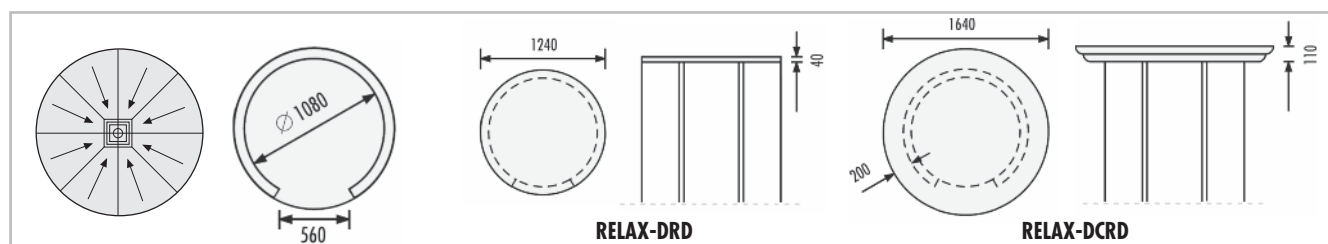

■ PRODUCTGEGEVENS – LUX ELEMENTS®-RELAX-RD

ARTIKEL-NUMMER	ARTIKELBENAMING / ARTIKELBESCHRIJVING	AFMETINGEN LENGTE x BREEDE x HOOGTE	EENHEID	PRIJS/EENHEID €
----------------	---------------------------------------	-------------------------------------	---------	-----------------

	LREL4001	RELAX-BORD 50* , douchebakelement van hardschuim met ingebouwd en afgedicht montageraam voor afvoer 135 x 135 mm in het midden voor ronde RELAX-RDW, afvoer zie afvoersystemen (p. 66–73)	∅ 1240 x 30/45 mm	Stuks	
	LREL4002	RELAX-UBORD 50 , onderbouwelement voor RELAX-BORD 50, rond	∅ 1240 x 55 mm	Stuks	
	LREL4000	RELAX-RDW* , douchescheidingswandelement van hardschuim, geschikt voor RELAX-BORD 50, rond, wanddikte 80 mm, als bouwkit in 3 segmenten	Binnendiameter: 1080 mm; Hoogte: 2500 mm	Set	
	LREL4005	RELAX-PA* , paneel, aan de achterkant gerond met ingewerkte FIX-PRO-MAK-strepen voor de bevestiging van glijstang en accessoires	2500 x 350 x 34/5 mm	Stuks	
	LREL4003	RELAX-DRD , plafondelement van hardschuim FLAT voor RELAX-RD	∅ 1240 mm x 40 mm	Stuks	
	LREL4004	RELAX-DCRD , plafondelement van hardschuim CLASSIC voor RELAX-RD	∅ 1640 mm x 100 mm	Stuks	
	LREL4006	RELAX-KIT RDM , montagekit voor RELAX-RD met RELAX-BORD 50: 10 m ARM-100 SK, 4 patronen COL-MK, 5 x 5 kg COL-AK		Kit	
	LREL4007	RELAX-KIT RDO , montagekit voor RELAX-RD zonder bodem: 10 m ARM-100 SK, 3 patronen COL-MK, 3 x 5 kg COL-AK		Kit	