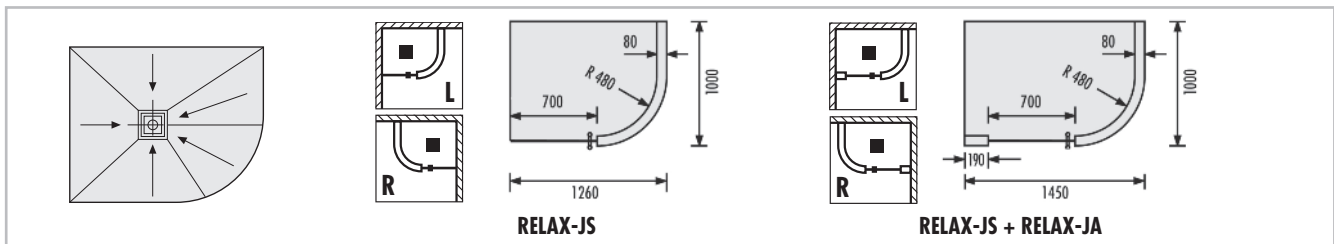

RELAX-JS

RELAX-JS + RELAX-JA

	LREL7002	RELAX-BOJS L* , douchebakelement van hardschuim met ingebouwd en afgedicht montageraam voor afvoer 135 x 135 mm, voor hoekdouche RELAX-JS in linkerhoek, afvoer zie afvoersystemen (p. 66–73)	1260 x 1000 x 30/45 mm	Stuks	
	LREL7003	RELAX-UBOJS L , onderbouwelement voor RELAX-BOJS L	1260 x 1000 x 55 mm	Stuks	
	LREL7004	RELAX-BOJSA L* , douchebakelement van hardschuim met ingebouwd en afgedicht montageraam voor afvoer 135 x 135 mm, voor hoekdouche RELAX-JS in combinatie met RELAX-JA in linkerhoek, afvoer zie afvoersystemen (p. 66–73)	1460 x 1000 x 30/45 mm	Stuks	
	LREL7005	RELAX-UBOJSA L , onderbouwelement voor RELAX-BOJSA L	1460 x 1000 x 55 mm	Stuks	
	LREL7006	RELAX-BOJS R* , douchebakelement van hardschuim met ingebouwd en afgedicht montageraam voor afvoer 135 x 135 mm, voor hoekdouche RELAX-JS in rechterhoek, afvoer zie afvoersystemen (p. 66–73)	1260 x 1000 x 30/45 mm	Stuks	
	LREL7007	RELAX-UBOJS R , onderbouwelement voor RELAX-BOJS R	1260 x 1000 x 55 mm	Stuks	
	LREL7008	RELAX-BOJSA R* , douchebakelement van hardschuim met ingebouwd en afgedicht montageraam voor afvoer 135 x 135 mm, voor hoekdouche RELAX-JS in combinatie met RELAX-JA in rechterhoek, afvoer zie afvoersystemen (p. 66–73)	1460 x 1000 x 30/45 mm	Stuks	
	LREL7009	RELAX-UBOJSA R , onderbouwelement voor RELAX-BOJSA R	1460 x 1000 x 55 mm	Stuks	
	LREL7000	RELAX-JS* , douchescheidingswandelement van hardschuim, past bij RELAX-BOJS, gebogen, als bouwpakket in 2 segmenten	2500 hoog, 80 mm dik	Set	
	LREL7001	RELAX-JA* , douchescheidingswandelement (aanbouwelement) van hardschuim incl. FIX-PRO-MAK-stroken voor opname van de deur	2500 x 190 x 80 mm	Stuks	
LREL7010	RELAX-DOOR-BS , glazen deur veiligheidsglas 8 mm, incl. scharnieren en handgreep van roestvrij staal, rechts- en linksluitend in te bouwen	Inbouwmaat: 690 mm, glasbreedte: 683 mm, glashoogte: 1890 mm	Stuks		