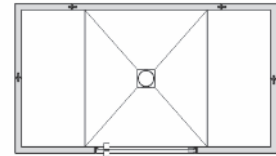

MODUL-CAB-R – rechthoekige cabine

MODUL-CAB-R 2065/1180
MODUL-CAB-R 2370/1450

	LMODE202001	MODUL-CAB-Q 1180 , vierkante cabine als bouw pakket, wanddikte 50 mm, wandhoogte 2390 mm, dakvorm FLAT, DOOR-TZ-F S (vlak kozijn) met DOOR-GT-F-TK (glazen deur) en DOOR-TK (deurknop), met ingebouwd en afgedicht montageframe voor de afvoer 135 x 135 mm, bankvorm SOLO	1180 x 1180 x 2390 mm	Set	
	LMODE203001	MODUL-CAB-F 1180 , 5-hoekige cabine als bouw pakket, wanddikte 50 mm, wandhoogte 2390 mm, dakvorm FLAT, DOOR-TZ-F S (vlak kozijn) met DOOR-GT-F-TK (glazen deur) en DOOR-TK (deurknop), met ingebouwd en afgedicht montageframe voor de afvoer 135 x 135 mm, bankvorm SOLO kwart cirkel	1180 x 1180 x 2390 mm	Set	
	LMODE202002	MODUL-CAB-Q 1450 , vierkante cabine als bouw pakket, wanddikte 50 mm, wandhoogte 2390 mm, dakvorm FLAT, DOOR-TZ-F S (vlak kozijn) met DOOR-GT-F-TK (glazen deur) en DOOR-TK (deurknop), met ingebouwd en afgedicht montageframe voor de afvoer 135 x 135 mm, bankvorm SOLO	1450 x 1450 x 2390 mm	Set	
	LMODE203002	MODUL-CAB-F 1450 , 5-hoekige cabine als bouw pakket, wanddikte 50 mm, wandhoogte 2390 mm, dakvorm FLAT, DOOR-TZ-F S (vlak kozijn) met DOOR-GT-F-TK (glazen deur) en DOOR-TK (deurknop), met ingebouwd en afgedicht montageframe voor de afvoer 135 x 135 mm, bankvorm SOLO kwart cirkel	1450 x 1450 x 2390 mm	Set	
	LMODE201001	MODUL-CAB-R 1800/900 , rechthoekige cabine als bouw pakket, wanddikte 50 mm, wandhoogte 2390 mm, dakvorm FLAT, DOOR-TZ-F S (vlak kozijn) met DOOR-GT-F-TK (glazen deur) en DOOR-TK (deurknop), met ingebouwd en afgedicht montageframe voor de afvoer 135 x 135 mm, bankvorm SOLO	1800 x 900 x 2390 mm	Set	
	LMODE201002	MODUL-CAB-R 1800/1180 , rechthoekige cabine als bouw pakket, wanddikte 50 mm, wandhoogte 2390 mm, dakvorm FLAT, DOOR-TZ-F S (vlak kozijn) met DOOR-GT-F-TK (glazen deur) en DOOR-TK (deurknop), met ingebouwd en afgedicht montageframe voor de afvoer 135 x 135 mm, bankvorm SOLO	1800 x 1180 x 2390 mm	Set	