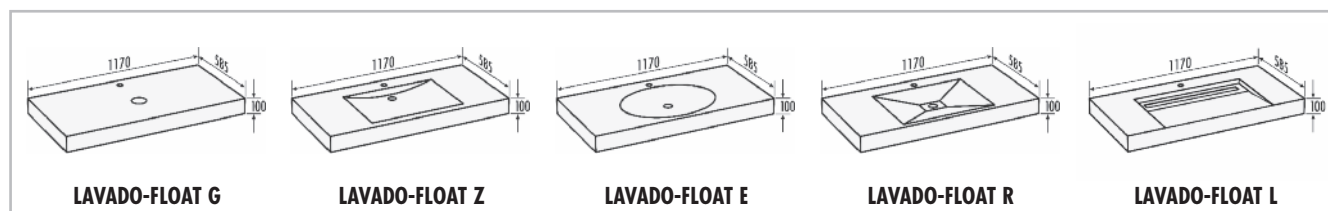

## ■ PRODUCTGEGEVENS – LUX ELEMENTS®-LAVADO

ARTIKEL-NUMMER	ARTIKELBENAMING / ARTIKELBESCHRIJVING	AFMETINGEN BREEDTE X DIEPTE X HOOGTE	EENHEID	PRIJS/ EENHEID €
----------------	---------------------------------------	-----------------------------------------	---------	---------------------

	<b>LLAVE5001</b> <b>LAVADO-FLOAT G</b> , wastafel effen, zonder kom, als set voor enkele wasplaats, incl. 1 patroon COL-MK en 2 consolen van roestvrij staal, 450 mm lang	1170 x 585 x 100 mm	Set	
	<b>LLAVE5002</b> <b>LAVADO-FLOAT Z</b> , wastafel met kom cilindrisch, als set voor enkele wasplaats, incl. 1 patroon COL-MK en 2 consolen van roestvrij staal, 450 mm lang	1170 x 585 x 100 mm	Set	
	<b>LLAVE5003</b> <b>LAVADO-FLOAT E</b> , wastafel met kom elliptisch, als set voor enkele wasplaats, incl. 1 patroon COL-MK en 2 consolen van roestvrij staal, 450 mm lang	1170 x 585 x 100 mm	Set	
	<b>LLAVE5004</b> <b>LAVADO-FLOAT R</b> , wastafel met kom rechthoekig, als set voor enkele wasplaats, incl. 1 patroon COL-MK en 2 consolen van roestvrij staal, 450 mm lang	1170 x 585 x 100 mm	Set	
	<b>LLAVE5005</b> <b>LAVADO-FLOAT L</b> , wastafel met schuine kom, met afvoergoot 70 x 650 mm ingebouwd in hardschuimmateriaal, met gootafdekking en tegelhulp van geborsteld roestvrij staal, gootafdekking betegelbaar aan de achterkant, hoogte aanpasbaar met adapter van 5 – 17 mm, inclusief afvoer-adapter met kliksysteem voor sifon 1 ¼", als set voor enkele wasplaats, inclusief 1 patroon COL-MK en 2 consolen van roestvrij staal, 450 mm lang	1170 x 585 x 100 mm	Set	