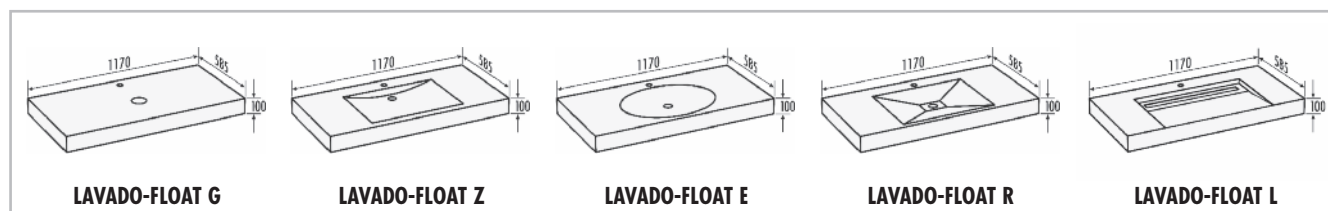

■ PRODUCTGEGEVENS – LUX ELEMENTS®-LAVADO

ARTIKEL-NUMMER	ARTIKELBENAMING / ARTIKELBESCHRIJVING	AFMETINGEN BREEDTE X DIEPTE X HOOGTE	EENHEID	PRIJS/ EENHEID €
----------------	---------------------------------------	---	---------	---------------------

	LLAVE5001 LAVADO-FLOAT G , wastafel effen, zonder kom, als set voor enkele wasplaats, incl. 1 patroon COL-MK en 2 consolen van roestvrij staal, 450 mm lang	1170 x 585 x 100 mm	Set	
	LLAVE5002 LAVADO-FLOAT Z , wastafel met kom cilindrisch, als set voor enkele wasplaats, incl. 1 patroon COL-MK en 2 consolen van roestvrij staal, 450 mm lang	1170 x 585 x 100 mm	Set	
	LLAVE5003 LAVADO-FLOAT E , wastafel met kom elliptisch, als set voor enkele wasplaats, incl. 1 patroon COL-MK en 2 consolen van roestvrij staal, 450 mm lang	1170 x 585 x 100 mm	Set	
	LLAVE5004 LAVADO-FLOAT R , wastafel met kom rechthoekig, als set voor enkele wasplaats, incl. 1 patroon COL-MK en 2 consolen van roestvrij staal, 450 mm lang	1170 x 585 x 100 mm	Set	
	LLAVE5005 LAVADO-FLOAT L , wastafel met schuine kom, met afvoergoot 70 x 650 mm ingebouwd in hardschuimmateriaal, met gootafdekking en tegelhulp van geborsteld roestvrij staal, gootafdekking betegelbaar aan de achterkant, hoogte aanpasbaar met adapter van 5 – 17 mm, inclusief afvoer-adapter met kliksysteem voor sifon 1 ¼", als set voor enkele wasplaats, inclusief 1 patroon COL-MK en 2 consolen van roestvrij staal, 450 mm lang	1170 x 585 x 100 mm	Set	