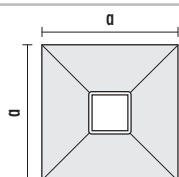

## ■ DONNEES PRODUITS – LUX ELEMENTS®-TUB-PUMP

**TUB-PUMP-S**, Receveur de douche en mousse dure, avec pompe de relevage au sol intégrée et étanchéifiée, deux éléments de support, carrés ou rectangulaires, avec grille en acier inoxydable, réversible, à carreler.

NUMERO D'ARTICLE	DESIGNATION D'ARTICLE / DESCRIPTION D'ARTICLE	FORMATS NOMINAUX/DIMENSIONS LONGUEUR x LARGEUR x EPAISSEUR	UNITE	PRIX/UNITE €
------------------	---	--	-------	--------------

**TUB-PUMP-S MQ**

TUB-PUMP-S MQ 900:  
a = 900 mm  
TUB-PUMP-S MQ 1200:  
a = 1200 mm

**TUB-PUMP-S MR**

TUB-PUMP-S MR 1200/900:  
a = 1200 mm; b = 900 mm  
TUB-PUMP-S MR 1400/900:  
a = 1400 mm; b = 900 mm

	<b>LTUBE19205</b>	<b>TUB-PUMP-S MQ 900*</b> , receveur de douche en mousse dure, avec pompe de relevage au sol intégrée et étanchéifiée, carré, deux éléments de support (hauteur 50 et 30 mm, utilisable selon la situation de montage)	900 x 900 x 30/45 mm	Kit	
	<b>LTUBE19206</b>	<b>TUB-PUMP-S MQ 1200*</b> , receveur de douche en mousse dure, avec pompe de relevage au sol intégrée et étanchéifiée, carré, deux éléments de support (hauteur 50 et 30 mm, utilisable selon la situation de montage)	1200 x 1200 x 30/45 mm	Kit	
	<b>LTUBE19207</b>	<b>TUB-PUMP-S MR 1200/900*</b> , receveur de douche en mousse dure, avec pompe de relevage au sol intégrée et étanchéifiée, rectangulaire, deux éléments de support (hauteur 50 et 30 mm, utilisable selon la situation de montage)	1200 x 900 x 30/45 mm	Kit	
	<b>LTUBE19208</b>	<b>TUB-PUMP-S MR 1400/900*</b> , receveur de douche en mousse dure, avec pompe de relevage au sol intégrée et étanchéifiée, rectangulaire, deux éléments de support (hauteur 50 et 30 mm, utilisable selon la situation de montage)	1400 x 900 x 30/45 mm	Kit	