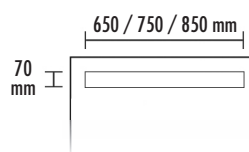

Écoulement en ligne

avec écoulement en ligne 70 x 750 mm

LTUBE94003	TUB-LINE R4 1200/900* , receveur de douche en mousse dure, format standard	1200 x 900 x 30/45 mm	Pièce	
LTUBE94005	TUB-LINE R4 1400/900* , receveur de douche en mousse dure, format standard	1400 x 900 x 30/45 mm	Pièce	
LTUBE94007	TUB-LINE R4 1600/900* , receveur de douche en mousse dure, format standard	1600 x 900 x 30/45 mm	Pièce	
LTUBE94011	TUB-LINE R4 1000-1200/900-1000* , receveur de douche en mousse dure, fabrication sur mesure	1000-1200 x 900-1000 x 30/45 mm	Pièce	
LTUBE94013	TUB-LINE R4 1200-1400/900-1000* , receveur de douche en mousse dure, fabrication sur mesure	1200-1400 x 900-1000 x 30/45 mm	Pièce	
LTUBE94015	TUB-LINE R4 1400-1600/900-1000* , receveur de douche en mousse dure, fabrication sur mesure	1400-1600 x 900-1000 x 30/45 mm	Pièce	
LTUBE94025	TUB-LINE R4 1000-1200/1000-1100* , receveur de douche en mousse dure, fabrication sur mesure	1000-1200 x 1000-1100 x 30/45 mm	Pièce	

avec écoulement en ligne 70 x 850 mm

LTUBE94021	TUB-LINE R4 1200/1000* , receveur de douche en mousse dure, format standard	1200 x 1000 x 30/45 mm	Pièce	
-------------------	--	------------------------	-------	--

■ DONNEES PRODUITS – LUX ELEMENTS®-TUB-LINE R1

TUB-LINE R1, receveur de douche en mousse dure, rectangulaire, mono pente, avec écoulement en ligne intégré et étanchéifié de 70 x 650 mm ou 70 x 750 mm ou 70 x 850 mm sur la largeur, avec cadre de finition et grille en ligne en acier inoxydable brossé, réversible, à carreler, avec obturateur d'odeurs, ajustable en hauteur entre 5 et 17 mm grâce à un adaptateur de hauteur.

NUMERO D'ARTICLE	DESIGNATION D'ARTICLE / DESCRIPTION D'ARTICLE	FORMATS NOMINAUX/DIMENSIONS LONGUEUR x LARGEUR x EPAISSEUR	UNITE	PRIX/UNITE €
------------------	---	--	-------	--------------

TUB-LINE R1