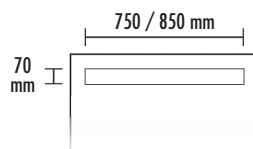

NUMERO D'ARTICLE	DESIGNATION D'ARTICLE / DESCRIPTION D'ARTICLE	FORMATS NOMINAUX/DIMENSIONS LONGUEUR x LARGEUR x EPAISSEUR	UNITE	PRIX/UNITE €
------------------	---	--	-------	--------------

avec écoulement en ligne 70 x 750 mm					
	LTUBE94002	TUB-LINE Q1 900* , receveur de douche en mousse dure, format standard	900 x 900 x 30/45 mm	Pièce	
	LTUBE94010	TUB-LINE Q1 870-1000* , receveur de douche en mousse dure, fabrication sur mesure	870-1000 x 870-1000 x 30/45 mm	Pièce	
	avec écoulement en ligne 70 x 850 mm				
	LTUBE94018	TUB-LINE Q1 1000* , receveur de douche en mousse dure, format standard	1000 x 1000 x 30/45 mm	Pièce	
	LTUBE94020	TUB-LINE Q1 1200* , receveur de douche en mousse dure, format standard	1200 x 1200 x 30/45 mm	Pièce	
	LTUBE94024	TUB-LINE Q1 970-1200* , receveur de douche en mousse dure, fabrication sur mesure	970-1200 x 970-1200 x 30/45 mm	Pièce	

LUX ELEMENTS®-TUB

■ DONNEES PRODUITS – LUX ELEMENTS®-TUB-LINE R4

TUB-LINE R4, receveur de douche en mousse dure, rectangulaire, pente 4 côtés, avec écoulement en ligne intégré et étanchéifié de 70 x 650 mm ou 70 x 750 mm ou 70 x 850 mm sur la largeur, avec cadre de finition et grille en ligne en acier inoxydable brossé, réversible, à carreler, avec obturateur d'odeurs, ajustable en hauteur entre 5 et 17 mm grâce à un adaptateur de hauteur.

NUMERO D'ARTICLE	DESIGNATION D'ARTICLE / DESCRIPTION D'ARTICLE	FORMATS NOMINAUX/DIMENSIONS LONGUEUR x LARGEUR x EPAISSEUR	UNITE	PRIX/UNITE €
------------------	---	--	-------	--------------

TUB-LINE R4