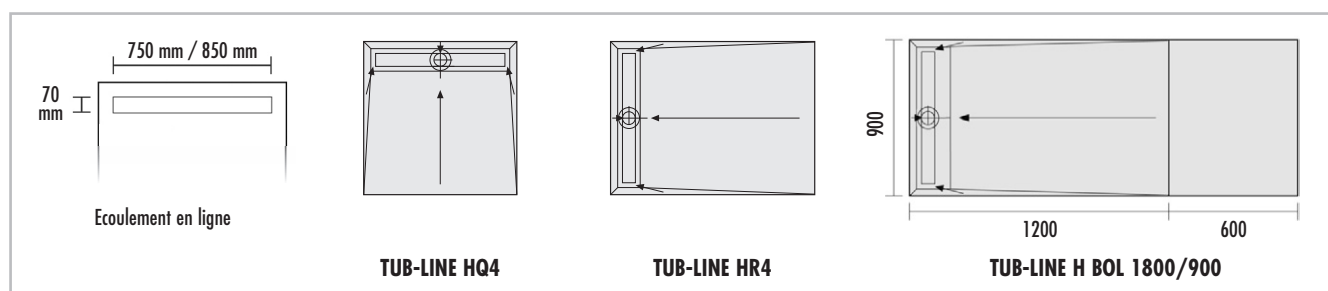

## ■ DONNEES PRODUITS – LUX ELEMENTS®-TUB-LINE H

**TUB-LINE H**, receveur de douche en mousse dure, carré ou rectangulaire, avec écoulement en ligne intégré et étanchéifié 70 x 750 mm ou 70 x 850 mm sur la largeur, avec cadre de finition et grille en ligne en acier inoxydable brossé, réversible, à carreler, avec obturateur d'odeurs, ajustable en hauteur entre 5 et 17 mm grâce à un adaptateur de hauteur, pour intégration dans plancher en bois.

NUMERO D'ARTICLE	DESIGNATION D'ARTICLE / DESCRIPTION D'ARTICLE	FORMATS NOMINAUX/DIMENSIONS LONGUEUR x LARGEUR x EPAISSEUR	UNITE	PRIX/UNITE €
------------------	---	--	-------	--------------

	<b>LTUBE96001</b>	<b>TUB-LINE HQ4 900*</b> , receveur de douche en mousse dure avec écoulement en ligne 70 x 750 mm, carré, pente 4 côtés	900 x 900 x 20/30 mm	Pièce	
	<b>LTUBE96003</b>	<b>TUB-LINE HQ4 1000*</b> , receveur de douche en mousse dure avec écoulement en ligne 70 x 850 mm, carré, pente 4 côtés	1000 x 1000 x 20/30 mm	Pièce	
	<b>LTUBE96004</b>	<b>TUB-LINE HQ4 1200*</b> , receveur de douche en mousse dure avec écoulement en ligne 70 x 850 mm, carré, pente 4 côtés	1200 x 1200 x 20/30 mm	Pièce	
	<b>LTUBE96002</b>	<b>TUB-LINE HR4 1200/900*</b> , receveur de douche en mousse dure avec écoulement en ligne 70 x 750 mm, rectangulaire, pente 4 côtés	1200 x 900 x 20/30 mm	Pièce	
	<b>LTUBE96005</b>	<b>TUB-LINE HR4 1400/900*</b> , receveur de douche en mousse dure avec écoulement en ligne 70 x 750 mm, rectangulaire, pente 4 côtés	1400 x 900 x 20/30 mm	Pièce	
	<b>LTUBE97101</b>	<b>TUB-LINE H BOL 1800/900*</b> , receveur de douche en mousse dure pure remplacement d'une baignoire, avec écoulement en ligne 70 x 750 mm, pente 4 côtés, pouvant être découpé jusqu'à minimum 900 x 1200 mm, zone en pente de 900 x 1200 mm	1800 x 900 x 20/30 mm	Pièce	