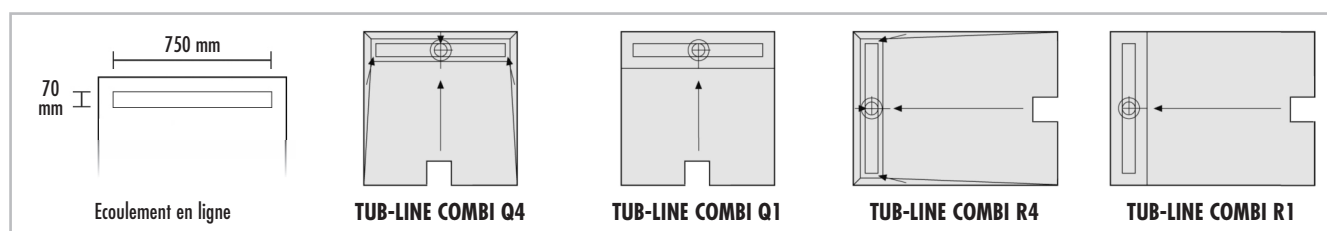

■ DONNEES PRODUITS – LUX ELEMENTS®-TUB-LINE COMBI

TUB-LINE COMBI, receveur de douche en mousse dure extra plat, avec écoulement en ligne intégré et étanchéifié de 70 x 750 mm, carré ou rectangulaire, avec cadre de finition et grille en ligne en acier inoxydable brossé, réversible, à carreler, avec obturateur d'odeurs, ajustable en hauteur entre 5 et 17 mm grâce à un adaptateur de hauteur.

NUMERO D'ARTICLE	DESIGNATION D'ARTICLE / DESCRIPTION D'ARTICLE	FORMATS NOMINAUX/DIMENSIONS LONGUEUR x LARGEUR x EPAISSEUR	UNITE	PRIX/UNITE €
------------------	-----------------------------------------------	------------------------------------------------------------	-------	--------------

	LTUBE9320	TUB-LINE COMBI Q4 900* , receveur de douche en mousse dure extra plat, avec écoulement en ligne intégré et étanchéifié de 70 x 750 mm, carré, avec pente sur les 4 côtés, avec siphon de sol horizontal intégré et platine d'étanchéité séparée de 200 x 800 mm	900 x 900 x 67/80 mm	Pièce	
	LTUBE9321	TUB-LINE COMBI R4 1200/900* , receveur de douche en mousse dure extra plat, avec écoulement en ligne intégré et étanchéifié de 70 x 750 mm, rectangulaire, avec pente sur les 4 côtés, avec siphon de sol horizontal intégré et platine d'étanchéité séparée de 200 x 800 mm	1200 x 900 x 67/80 mm	Pièce	
	LTUBE9322	TUB-LINE COMBI Q1 900* , receveur de douche en mousse dure extra plat, avec écoulement en ligne intégré et étanchéifié de 70 x 750 mm, carré, avec pente sur 1 côté, avec siphon de sol horizontal intégré et platine d'étanchéité séparée de 200 x 800 mm	900 x 900 x 67/80 mm	Pièce	
	LTUBE9323	TUB-LINE COMBI R1 1200/900* , receveur de douche en mousse dure extra plat, avec écoulement en ligne intégré et étanchéifié de 70 x 750 mm, rectangulaire, avec pente sur 1 côté, avec siphon de sol horizontal intégré et platine d'étanchéité séparée de 200 x 800 mm	1200 x 900 x 67/80 mm	Pièce	