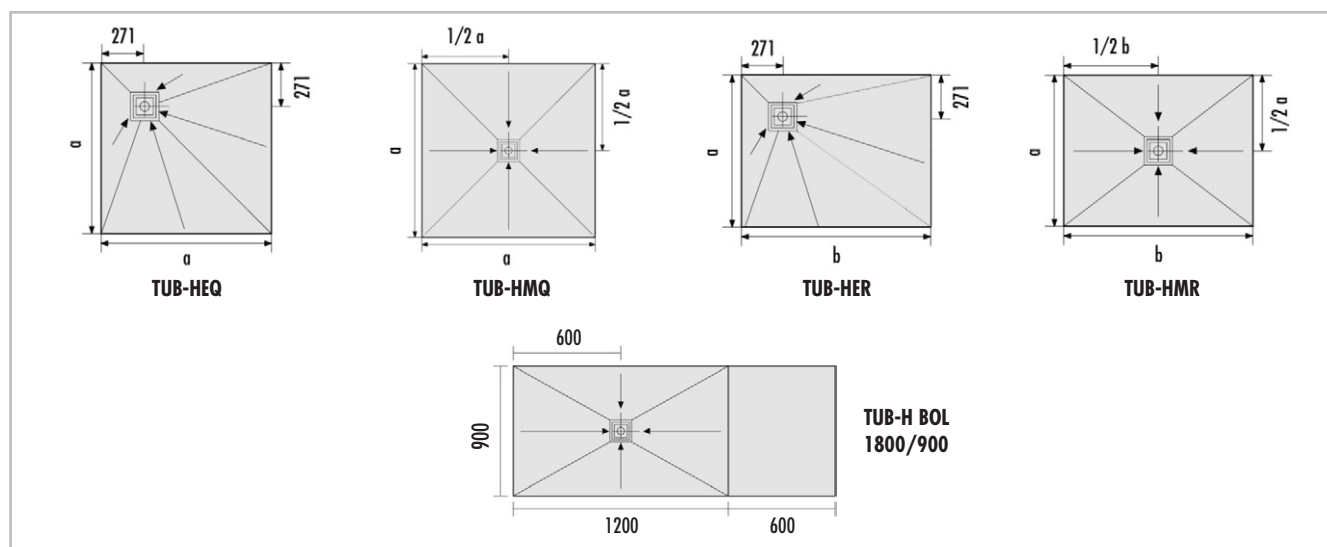

■ DONNEES PRODUITS – LUX ELEMENTS®-TUB-H

TUB-H, receveur de douche en mousse dure, carré ou rectangulaire, avec cadre de réception pour siphon de sol intégré et étanchéifié 135 x 135 mm, en angle ou au centre, pour intégration dans plancher en bois. Siphon de sol, voir systèmes d'écoulement

NUMERO D'ARTICLE	DESIGNATION D'ARTICLE / DESCRIPTION D'ARTICLE	FORMATS NOMINAUX/DIMENSIONS LONGUEUR x LARGEUR x EPAISSEUR	UNITE	PRIX/UNITE €
------------------	---	--	-------	--------------

	LTUBE17001	TUB-HEQ 900* , receveur de douche en mousse dure, écoulement en angle	900 x 900 x 15/30 mm	Pièce	
	LTUBE17002	TUB-HEQ 1200* , receveur de douche en mousse dure, écoulement en angle	1200 x 1200 x 15/30 mm	Pièce	
	LTUBE17101	TUB-HMQ 900* , receveur de douche en mousse dure, écoulement au centre	900 x 900 x 15/30 mm	Pièce	
	LTUBE17103	TUB-HMQ 1000* , receveur de douche en mousse dure, écoulement au centre	1000 x 1000 x 15/30 mm	Pièce	
	LTUBE17102	TUB-HMQ 1200* , receveur de douche en mousse dure, écoulement au centre	1200 x 1200 x 15/30 mm	Pièce	
	LTUBE17011	TUB-HER 1200/900* , receveur de douche en mousse dure, écoulement en angle	1200 x 900 x 15/30 mm	Pièce	
	LTUBE17013	TUB-HER 1400/900* , receveur de douche en mousse dure, écoulement en angle	1400 x 900 x 15/30 mm	Pièce	
	LTUBE17012	TUB-HER 1600/900* , receveur de douche en mousse dure, écoulement en angle	1600 x 900 x 15/30 mm	Pièce	
	LTUBE17111	TUB-HMR 1200/900* , receveur de douche en mousse dure, écoulement au centre	1200 x 900 x 15/30 mm	Pièce	
	LTUBE17112	TUB-HMR 1600/900* , receveur de douche en mousse dure, écoulement au centre	1600 x 900 x 15/30 mm	Pièce	
	LTUBE17018	TUB-H BOL 1800/900* , receveur de douche en mousse dure pour remplacement de baignoire, pouvant être découpé jusqu'à minimum 900 x 1200 mm, zone en pente de 900 x 1200 mm, écoulement au centre de la zone de pente	1800 x 900 x 15/30 mm	Pièce	