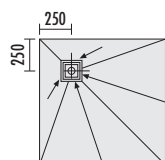

TUB-EQ

TUB-MQ

TUB-EQ, receveur de douche en mousse dure, carré, avec cadre de réception pour siphon de sol intégré et étanchéifié 135 x 135 mm, en angle.

LTUBE10000	TUB-EQ 800* , format standard	800 x 800 x 30/45 mm	Pièce	
LTUBE10001	TUB-EQ 900* , format standard	900 x 900 x 30/45 mm	Pièce	
LTUBE10002	TUB-EQ 1000* , format standard	1000 x 1000 x 30/45 mm	Pièce	
LTUBE10009	TUB-EQ 1100* , format standard	1100 x 1100 x 30/45 mm	Pièce	
LTUBE10003	TUB-EQ 1200* , format standard	1200 x 1200 x 30/45 mm	Pièce	
LTUBE10004	TUB-EQ 1500* , format standard	1500 x 1500 x 30/45 mm	Pièce	
LTUBE10005	TUB-EQ 1-1000* , fabrication sur mesure	1-1000 x 30/45 mm	Pièce	
LTUBE10006	TUB-EQ 1001-1200* , fabrication sur mesure	1001-1200 x 30/45 mm	Pièce	
LTUBE10007	TUB-EQ 1201-1400* , fabrication sur mesure	1201-1400 x 30/45 mm	Pièce	

TUB-MQ, receveur de douche en mousse dure, carré, avec cadre de réception pour siphon de sol intégré et étanchéifié 135 x 135 mm, au centre.

LTUBE10100	TUB-MQ 800* , format standard	800 x 800 x 30/45 mm	Pièce	
LTUBE10101	TUB-MQ 900* , format standard	900 x 900 x 30/45 mm	Pièce	
LTUBE10102	TUB-MQ 1000* , format standard	1000 x 1000 x 30/45 mm	Pièce	
LTUBE10109	TUB-MQ 1100* , format standard	1100 x 1100 x 30/45 mm	Pièce	
LTUBE10103	TUB-MQ 1200* , format standard	1200 x 1200 x 30/45 mm	Pièce	
LTUBE10104	TUB-MQ 1500* , format standard	1500 x 1500 x 30/45 mm	Pièce	
LTUBE10105	TUB-MQ 1-1000* , fabrication sur mesure	1-1000 x 30/45 mm	Pièce	
LTUBE10106	TUB-MQ 1001-1200* , fabrication sur mesure	1001-1200 x 30/45 mm	Pièce	
LTUBE10107	TUB-MQ 1201-1400* , fabrication sur mesure	1201-1400 x 30/45 mm	Pièce	