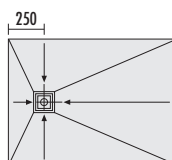

■ **DONNEES PRODUITS – LUX ELEMENTS®-TUB-ER**

* conforme à la norme DIN 18534

NUMERO D'ARTICLE	DESIGNATION D'ARTICLE / DESCRIPTION D'ARTICLE	FORMATS NOMINAUX/DIMENSIONS LONGUEUR x LARGEUR x HAUTEUR	UNITE	PRIX / UNITE €

TUB-ER

TUB-ER, receveur de douche en mousse dure, rectangulaire, avec cadre de réception pour siphon de sol intégré et étanchéifié 135 x 135 mm, décentré.

LTUBE10616	TUB-ER 900/800*, format standard	900 x 800 x 30/45 mm	Pièce	
LTUBE10614	TUB-ER 1000/800*, format standard	1000 x 800 x 30/45 mm	Pièce	
LTUBE10617	TUB-ER 1100/800*, format standard	1100 x 800 x 30/45 mm	Pièce	
LTUBE10618	TUB-ER 1200/800*, format standard	1200 x 800 x 30/45 mm	Pièce	
LTUBE10619	TUB-ER 1000/900*, format standard	1000 x 900 x 30/45 mm	Pièce	
LTUBE10620	TUB-ER 1100/900*, format standard	1100 x 900 x 30/45 mm	Pièce	
LTUBE10601	TUB-ER 1200/900*, format standard	1200 x 900 x 30/45 mm	Pièce	
LTUBE10615	TUB-ER 1300/900*, format standard	1300 x 900 x 30/45 mm	Pièce	
LTUBE10603	TUB-ER 1400/900*, format standard	1400 x 900 x 30/45 mm	Pièce	
LTUBE10604	TUB-ER 1500/900*, format standard	1500 x 900 x 30/45 mm	Pièce	
LTUBE10605	TUB-ER 1600/900*, format standard	1600 x 900 x 30/45 mm	Pièce	
LTUBE10621	TUB-ER 1100/1000*, format standard	1100 x 1000 x 30/45 mm	Pièce	
LTUBE10602	TUB-ER 1200/1000*, format standard	1200 x 1000 x 30/45 mm	Pièce	
LTUBE10622	TUB-ER 1300/1000*, format standard	1300 x 1000 x 30/45 mm	Pièce	
LTUBE10623	TUB-ER 1400/1000*, format standard	1400 x 1000 x 30/45 mm	Pièce	
LTUBE10624	TUB-ER 1500/1000*, format standard	1500 x 1000 x 30/45 mm	Pièce	
LTUBE10625	TUB-ER 1600/1000*, format standard	1600 x 1000 x 30/45 mm	Pièce	
LTUBE10606	TUB-ER 1–1000*, fabrication sur mesure	1–1000 x 30/45 mm	Pièce	
LTUBE10607	TUB-ER 1001–1200*, fabrication sur mesure	1001–1200 x 30/45 mm	Pièce	
LTUBE10608	TUB-ER 1201–1400*, fabrication sur mesure	1201–1400 x 30/45 mm	Pièce	
LTUBE10609	TUB-ER 1401–1600*, fabrication sur mesure	1401–1600 x 30/45 mm	Pièce	
LTUBE10610	TUB-ER 1601–1800*, fabrication sur mesure fabriqué en deux parties, y compris 1 cartouche COL-MK	1601–1800 x 30/45 mm	Pièce	
LTUBE10611	TUB-ER 1801–2000*, fabrication sur mesure fabriqué en deux parties, y compris 1 cartouche COL-MK	1801–2000 x 30/45 mm	Pièce