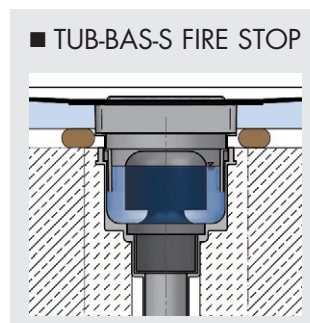

### ■ DONNEES PRODUITS – TUB SYSTEMES D'ÉCOULEMENT ACCESSOIRES

	NUMERO D'ARTICLE	DESIGNATION D'ARTICLE / DESCRIPTION D'ARTICLE	FORMATS NOMINAUX/DIMENSIONS LONGUEUR x LARGEUR x ÉPAISSEUR	UNITE	PRIX / UNITE €
	LTUBE1188	<b>TUB-BAZ STOP</b> , clapet anti-odeur, mousse et bactéries, peut être installé dans des siphons existants		Pièce	
	LTUBE1189	<b>TUB-BAZ HS</b> , filtre récupérateur amovibles		Pièce	
	LTUBE1200	<b>TUB-BAZ DN 50/40</b> , manchon de réduction avec joint à lèvres de DN 50 / DN 40		Pièce	
	LTUBE1190	<b>TUB-BAZ BST</b> , manchon de dilatation, DN 50 à la norme britannique BST		Pièce	
	LTUBE1192	<b>TUB-BAZ HTK</b> , coude HTK, DN 50, joint tournant 0–87° (en continu)		Pièce	
	LTUBE1197	<b>TUB-BAS-S FIRE STOP</b> , siphon de sol DN 50 pour carottage 160 mm, vertical, avec obturateur d'odeurs, y compris support de grille en ABS et grille standard en acier inoxydable, inclus rallonge TUB-BAZ VER et protection incendie	Dimensions extérieures du cadre: 130 x 130 mm, Grille: 120 x 120 mm	Kit	
	LTUBE1198	<b>TUB-BAZ DGD</b> , presse-étoupe pour carottage 160 mm, inclus protection incendie en liaison avec TUB-BAS-S FIRE STOP		Pièce	
	LTUBE1191.6	<b>TUB-TSM 6</b> , élément isolant 6 mm aux bruits d'impact pour receveurs de douche en mousse dure LUX ELEMENTS	1250 x 1250 x 6 mm	Pièce	
	LTUBE1191.12	<b>TUB-TSM 12</b> , élément isolant 12 mm aux bruits d'impact pour receveurs de douche en mousse dure LUX ELEMENTS, pour des demandes élevées	1250 x 1250 x 12 mm	Pièce	

Convient pour tous les systèmes d'écoulement LUX ELEMENTS®-TUB (\* TUB-BAZ HS n'est pas adapté au modèle TUB-COMBI) - Composants système COL, DRY -

Pour plus d'informations sur TUB voir [www.luxelements.com](http://www.luxelements.com).