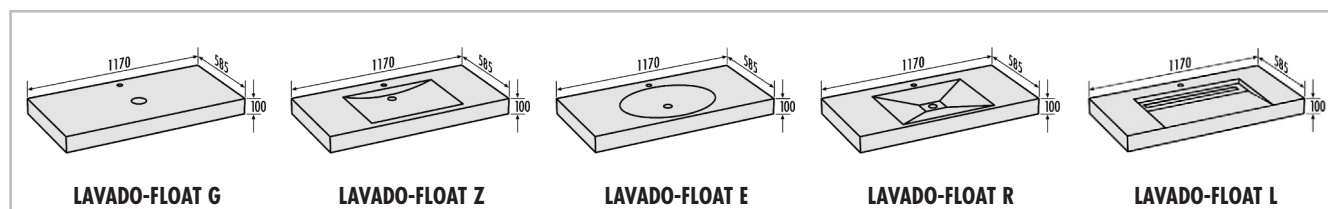

■ DONNEES PRODUITS – LUX ELEMENTS®-LAVADO

NUMERO D'ARTICLE	DESIGNATION D'ARTICLE / DESCRIPTION D'ARTICLE	FORMATS NOMINAUX/DIMENSIONS LONGUEUR x LARGEUR x EPAISSEUR	UNITE	PRIX / UNITE €
------------------	---	--	-------	----------------

	LLAVE5001 LAVADO-FLOAT G , plan vasque, droit, sans vasque intégrée, kit inclus 1 cartouche de COL-MK et 2 pièces en acier longueur 450 mm pour fixation du plan vasque dans le mur	1170 x 585 x 100 mm	Kit	
	LLAVE5002 LAVADO-FLOAT Z , plan vasque, avec vasque intégrée de forme cylindrique, kit inclus 1 cartouche de COL-MK et 2 pièces en acier longueur 450 mm pour fixation du plan vasque dans le mur	1170 x 585 x 100 mm	Kit	
	LLAVE5003 LAVADO-FLOAT E , plan vasque, avec vasque intégrée de forme elliptique, kit inclus 1 cartouche de COL-MK et 2 pièces en acier longueur 450 mm pour fixation du plan vasque dans le mur	1170 x 585 x 100 mm	Kit	
	LLAVE5004 LAVADO-FLOAT R , plan vasque, avec vasque intégrée de forme rectangulaire, kit inclus 1 cartouche de COL-MK et 2 pièces en acier longueur 450 mm pour fixation du plan vasque dans le mur	1170 x 585 x 100 mm	Kit	
	LLAVE5005 LAVADO-FLOAT L , plan vasque, avec vasque intégrée en forme de pente, écoulement en ligne 70 x 650 mm intégré dans de matériau porteur en mousse, avec grille et aide au carrelage en acier inoxydable brossé, grille à carreler sur la face arrière, ajustable en hauteur entre 5 et 17 mm grâce à un adaptateur de hauteur, inclus adaptateur clipssable pour siphon 1 ¼, kit inclus 1 cartouche de COL-MK et 2 pièces en acier longueur 450 mm pour fixation du plan vasque dans le mur	1170 x 585 x 100 mm	Kit	