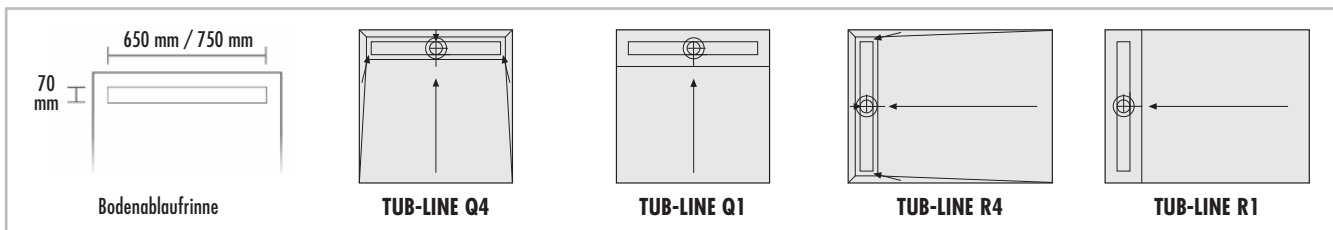

LUX ELEMENTS®-TUB

■ PRODUKTDATEN – LUX ELEMENTS®-TUB-LINE (Bodenablaufrinne 70 x 650 mm / 70 x 750 mm – Standardformat)

TUB-LINE, Hartschaum-Duschtassenelemente, quadratisch oder rechteckig, mit eingebauter und eingedichteter Bodenablaufrinne 70 x 650 mm bzw. 70 x 750 mm auf kurzer Seite, mit Abdecksteg und Anfließhilfe aus Edelstahl gebürstet, Abdecksteg rückseitig befließbar, mit Geruchverschluss, Höhen anpassbar durch Höhenadapter von 5–17 mm.

ARTIKEL-NUMMER	ARTIKELBEZEICHNUNG / ARTIKELBESCHREIBUNG	ABMESSUNGEN LÄNGE x BREITE x HÖHE	EINHEIT	PREIS / EINHEIT €

	LTUBE94001	TUB-LINE Q4 900*, Hartschaum-Duschtassenelement, quadratisch, mit Bodenablaufrinne 70 x 750 mm, mit 4-seitigem Gefälle, Standardformat	900 x 900 x 30/45 mm	Stück	
	LTUBE94002	TUB-LINE Q1 900*, Hartschaum-Duschtassenelement, quadratisch, mit Bodenablaufrinne 70 x 750 mm, mit 1-seitigem Gefälle, Standardformat	900 x 900 x 30/45 mm	Stück	
	LTUBE94029	TUB-LINE R1 1200/900 (650)*, Hartschaum-Duschtassenelement, rechteckig, mit Bodenablaufrinne 70 x 650 mm, mit 1-seitigem Gefälle, Standardformat	1200 x 900 x 30/45 mm	Stück	
	LTUBE94003	TUB-LINE R4 1200/900*, Hartschaum-Duschtassenelement, rechteckig, mit Bodenablaufrinne 70 x 750 mm, mit 4-seitigem Gefälle, Standardformat	1200 x 900 x 30/45 mm	Stück	
	LTUBE94004	TUB-LINE R1 1200/900*, Hartschaum-Duschtassenelement, rechteckig, mit Bodenablaufrinne 70 x 750 mm, mit 1-seitigem Gefälle, Standardformat	1200 x 900 x 30/45 mm	Stück	
	LTUBE94030	TUB-LINE R1 1400/900 (650)*, Hartschaum-Duschtassenelement, rechteckig, mit Bodenablaufrinne 70 x 650 mm, mit 1-seitigem Gefälle, Standardformat	1400 x 900 x 30/45 mm	Stück	
	LTUBE94005	TUB-LINE R4 1400/900*, Hartschaum-Duschtassenelement, rechteckig, mit Bodenablaufrinne 70 x 750 mm, mit 4-seitigem Gefälle, Standardformat	1400 x 900 x 30/45 mm	Stück	
	LTUBE94006	TUB-LINE R1 1400/900*, Hartschaum-Duschtassenelement, rechteckig, mit Bodenablaufrinne 70 x 750 mm, mit 1-seitigem Gefälle, Standardformat	1400 x 900 x 30/45 mm	Stück	
	LTUBE94007	TUB-LINE R4 1600/900*, Hartschaum-Duschtassenelement, rechteckig, mit Bodenablaufrinne 70 x 750 mm, mit 4-seitigem Gefälle, Standardformat	1600 x 900 x 30/45 mm	Stück	
	LTUBE94008	TUB-LINE R1 1600/900*, Hartschaum-Duschtassenelement, rechteckig, mit Bodenablaufrinne 70 x 750 mm, mit 1-seitigem Gefälle, Standardformat	1600 x 900 x 30/45 mm	Stück	

! Die Ausbildung von Gefällestreifen und Richtungen ist eine planerische Leistung.