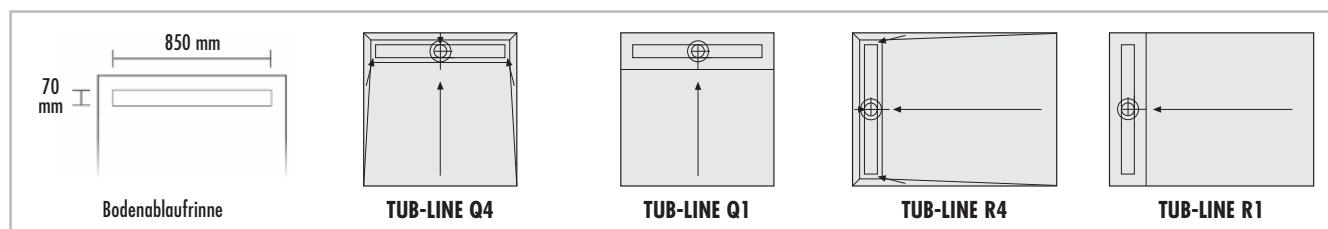

■ **PRODUKTDATEN – LUX ELEMENTS®-TUB-LINE (Bodenablaufrinne 70 x 850 mm – Maßanfertigung)**

TUB-LINE, Hartschaum-Duschtassenelemente, quadratisch oder rechteckig, mit eingebauter und eingedichteter Bodenablaufrinne 70 x 850 mm auf kurzer Seite, mit Abdecksteg und Anfließhilfe aus Edelstahl gebürstet, Abdecksteg rückseitig befließbar, mit Geruchverschluss, Höhen anpassbar durch Höhenadapter von 5–17 mm.

ARTIKEL-NUMMER	ARTIKELBEZEICHNUNG / ARTIKELBESCHREIBUNG	ABMESSUNGEN LÄNGE x BREITE x HÖHE	EINHEIT	PREIS / EINHEIT €

	LTUBE94023	TUB-LINE Q4 1000–1200*, Hartschaum-Duschtassenelement, quadratisch, mit Bodenablaufrinne 70 x 850 mm, mit 4-seitigem Gefälle, Maßanfertigung	1000–1200 x 1000–1200 x 30/45 mm	Stück	
	LTUBE94024	TUB-LINE Q1 970–1200*, Hartschaum-Duschtassenelement, quadratisch, mit Bodenablaufrinne 70 x 850 mm, mit 1-seitigem Gefälle, Maßanfertigung	970–1200 x 970–1200 x 30/45 mm	Stück	
	LTUBE94025	TUB-LINE R4 1000–1200/1000–1100*, Hartschaum-Duschtassenelement, rechteckig, mit Bodenablauf-rinne 70 x 850 mm, mit 4-seitigem Gefälle, Maßanfertigung	1000–1200 x 1000–1100 x 30/45 mm	Stück	
	LTUBE94026	TUB-LINE R1 1000–1200/970–1100*, Hartschaum-Duschtassenelement, rechteckig, mit Bodenablauf-rinne 70 x 850 mm, mit 1-seitigem Gefälle, Maßanfertigung	1000–1200 x 970–1100 x 30/45 mm	Stück	

! Die Ausbildung von Gefällestrucken und Richtungen ist eine planerische Leistung.