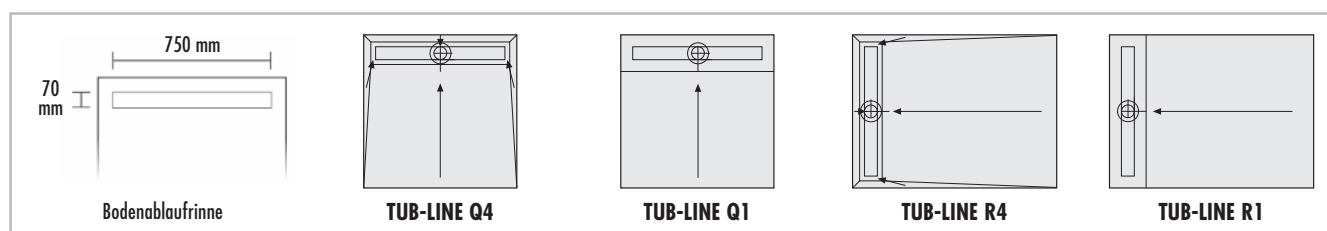

■ **PRODUKTDATEN – LUX ELEMENTS®-TUB-LINE (Bodenablaufrinne 70 x 750 mm – Maßanfertigung)**

TUB-LINE, Hartschaum-Duschtassenelemente, quadratisch oder rechteckig, mit eingebauter und eingedichteter Bodenablaufrinne 70 x 750 mm auf kurzer Seite, mit Abdecksteg und Anfließhilfe aus Edelstahl gebürstet, Abdecksteg rückseitig befließbar, mit Geruchverschluss, Höhen anpassbar durch Höhenadapter von 5–17 mm.

ARTIKEL-NUMMER	ARTIKELBEZEICHNUNG / ARTIKELBESCHREIBUNG	ABMESSUNGEN LÄNGE x BREITE x HÖHE	EINHEIT	PREIS / EINHEIT €

	LTUBE94009	TUB-LINE Q4 900–1000*, Hartschaum-Duschtassenelement, quadratisch, mit Bodenablaufrinne 70 x 750 mm, mit 4-seitigem Gefälle, Maßanfertigung	900–1000 x 900–1000 x 30/45 mm	Stück	
	LTUBE94010	TUB-LINE Q1 870–1000*, Hartschaum-Duschtassenelement, quadratisch, mit Bodenablaufrinne 70 x 750 mm, mit 1-seitigem Gefälle, Maßanfertigung	870–1000 x 870–1000 x 30/45 mm	Stück	
	LTUBE94011	TUB-LINE R4 1000–1200/900–1000*, Hartschaum-Duschtassenelement, rechteckig, mit Bodenablaufrinne 70 x 750 mm, mit 4-seitigem Gefälle, Maßanfertigung	1000–1200 x 900–1000 x 30/45 mm	Stück	
	LTUBE94012	TUB-LINE R1 1000–1200/870–1000*, Hartschaum-Duschtassenelement, rechteckig, mit Bodenablaufrinne 70 x 750 mm, mit 1-seitigem Gefälle, Maßanfertigung	1000–1200 x 870–1000 x 30/45 mm	Stück	
	LTUBE94013	TUB-LINE R4 1200–1400/900–1000*, Hartschaum-Duschtassenelement, rechteckig, mit Bodenablaufrinne 70 x 750 mm, mit 4-seitigem Gefälle, Maßanfertigung	1200–1400 x 900–1000 x 30/45 mm	Stück	
	LTUBE94014	TUB-LINE R1 1200–1400/870–1000*, Hartschaum-Duschtassenelement, rechteckig, mit Bodenablaufrinne 70 x 750 mm, mit 1-seitigem Gefälle, Maßanfertigung	1200–1400 x 870–1000 x 30/45 mm	Stück	
	LTUBE94015	TUB-LINE R4 1400–1600/900–1000*, Hartschaum-Duschtassenelement, rechteckig, mit Bodenablaufrinne 70 x 750 mm, mit 4-seitigem Gefälle, Maßanfertigung	1400–1600 x 900–1000 x 30/45 mm	Stück	
	LTUBE94016	TUB-LINE R1 1400–1600/870–1000*, Hartschaum-Duschtassenelement, rechteckig, mit Bodenablaufrinne 70 x 750 mm, mit 1-seitigem Gefälle, Maßanfertigung	1400–1600 x 870–1000 x 30/45 mm	Stück	

! Die Ausbildung von Gefällestrucken und Richtungen ist eine planerische Leistung.