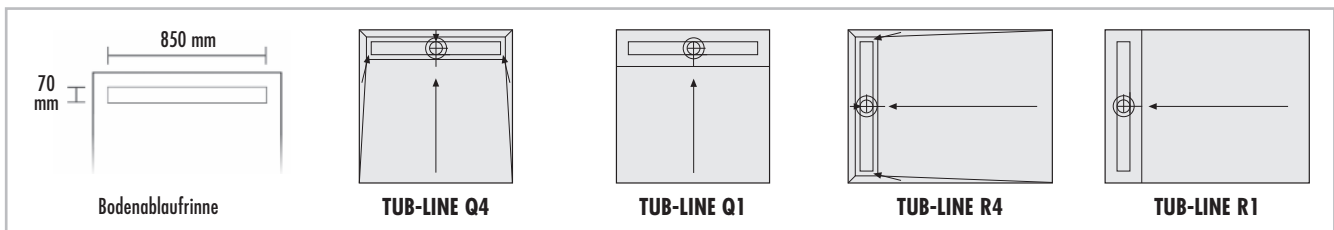

! Die Ausbildung von Gefällestrucken und Richtungen ist eine planerische Leistung.

LUX ELEMENTS®-TUB

■ PRODUKTDATEN – LUX ELEMENTS®-TUB-LINE (Bodenablaufrinne 70 x 850 mm – Standardformat)

TUB-LINE, Hartschaum-Duschtassenelemente, quadratisch oder rechteckig, mit eingebauter und eingedichteter Bodenablaufrinne 70 x 850 mm auf kurzer Seite, mit Abdecksteg und Anfließhilfe aus Edelstahl gebürstet, Abdecksteg rückseitig befliesbar, mit Geruchverschluss, Höhen anpassbar durch Höhenadapter von 5–17 mm.

ARTIKEL-NUMMER	ARTIKELBEZEICHNUNG / ARTIKELBESCHREIBUNG	ABMESSUNGEN LÄNGE x BREITE x HÖHE	EINHEIT	PREIS / EINHEIT €
----------------	--	-----------------------------------	---------	-------------------