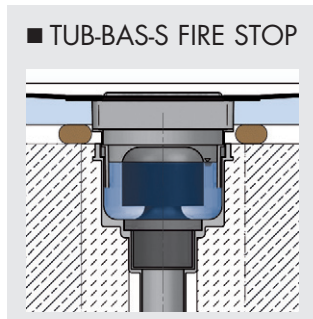

### ■ PRODUKTDATEN – TUB BODENABLAUFSYSTEME ZUBEHÖR

	ARTIKEL-NUMMER	ARTIKELBEZEICHNUNG / ARTIKELBESCHREIBUNG	ABMESSUNGEN LÄNGE x BREITE x HÖHE	EINHEIT	PREIS / EINHEIT €
	<b>LTUBE1 188</b>	<b>TUB-BAZ STOP</b> , Geruch-, Schaum- und Ungezieferstopper, auch nachrüstbar in bereits eingebaute Abläufe		Stück	
	<b>LTUBE1 189</b>	<b>TUB-BAZ HS</b> , Haarsieb herausnehmbar		Stück	
	<b>LTUBE1 200</b>	<b>TUB-BAZ DN 50/40</b> , Reduzierstück von DN 50 auf DN 40, mit Lippendichtung		Stück	
	<b>LTUBE1 190</b>	<b>TUB-BAZ BST</b> , Adapter DN 50 auf British Standard BST		Stück	
	<b>LTUBE1 192</b>	<b>TUB-BAZ HTK</b> , HTK-Bogen, DN 50, Drehgelenk 0–87° (stufenlos)		Stück	
	<b>LTUBE1 197</b>	<b>TUB-BAS-S FIRE STOP</b> , Bodenablauf-Stutzen DN 50 für Kernlochbohrung 160 mm, senkrecht, mit Geruchverschluss, inkl. Rostaufnahme aus ABS und Standardrost aus Edelstahl, inkl. Verlängerungsstück TUB-BAZ VER und Brandschutzinsatz	Rahmenaußenmaß: 130 x 130 mm, Rost 120 x 120 mm	Set	
	<b>LTUBE1 198</b>	<b>TUB-BAZ DGD</b> , Durchgangsdichtung für Kernlochbohrung im Durchmesser 160 mm, mit Brandschutz in Verbindung mit TUB-BAS-S FIRE STOP		Stück	
	<b>LTUBE1 191.6</b>	<b>TUB-TSM 6</b> , Trittschallmatte 6 mm für bodengleiche LUX ELEMENTS Hartschaum-Duschbodenelemente	1250 x 1250 x 6 mm	Stück	
	<b>LTUBE1 191.12</b>	<b>TUB-TSM 12</b> , Trittschallmatte 12 mm für bodengleiche LUX ELEMENTS Hartschaum-Duschbodenelemente, für erhöhte Anforderungen	1250 x 1250 x 12 mm	Stück	