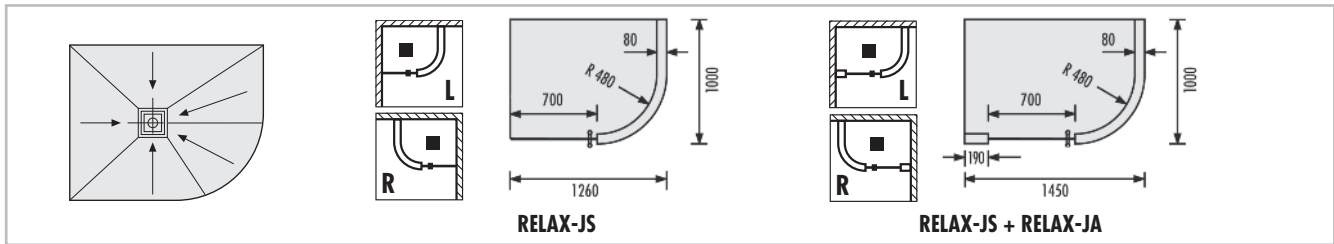

RELAX-JS

RELAX-JS + RELAX-JA

	LREL7002	RELAX-BOJS L* , Hartschaum-Duschtassenelement, mit eingebautem und eingedichtetem Bodenablauf-Aufnahmerahmen 135 x 135 mm, für Eckdusche RELAX-JS in linker Ecke, Bodenablauf-Stutzen siehe Bodenablaufsysteme (Seite 66–73)	1260 x 1000 x 30/45 mm	Stück	
	LREL7003	RELAX-UBOJS L , Unterbauelement für RELAX-BOJS L	1260 x 1000 x 55 mm	Stück	
	LREL7004	RELAX-BOJSA L* , Hartschaum-Duschtassenelement, mit eingebautem und eingedichtetem Bodenablauf-Aufnahmerahmen 135 x 135 mm, für Eckdusche RELAX-JS in Kombination mit RELAX-JA in linker Ecke, Bodenablauf-Stutzen siehe Bodenablaufsysteme (Seite 66–73)	1460 x 1000 x 30/45 mm	Stück	
	LREL7005	RELAX-UBOJSA L , Unterbauelement für RELAX-BOJSA L	1460 x 1000 x 55 mm	Stück	
	LREL7006	RELAX-BOJS R* , Hartschaum-Duschtassenelement, mit eingebautem und eingedichtetem Bodenablauf-Aufnahmerahmen 135 x 135 mm, für Eckdusche RELAX-JS in rechter Ecke, Bodenablauf-Stutzen siehe Bodenablaufsysteme (Seite 66–73)	1260 x 1000 x 30/45 mm	Stück	
	LREL7007	RELAX-UBOJS R , Unterbauelement für RELAX-BOJS R	1260 x 1000 x 55 mm	Stück	
	LREL7008	RELAX-BOJSA R* , Hartschaum-Duschtassenelement, mit eingebautem und eingedichtetem Bodenablauf-Aufnahmerahmen 135 x 135 mm, für Eckdusche RELAX-JS in Kombination mit RELAX-JA in rechter Ecke, Bodenablauf-Stutzen siehe Bodenablaufsysteme (Seite 66–73)	1460 x 1000 x 30/45 mm	Stück	
	LREL7009	RELAX-UBOJSA R , Unterbauelement für RELAX-BOJSA R	1460 x 1000 x 55 mm	Stück	
	LREL7000	RELAX-JS* , Hartschaum-Duschtrennwandelement passend zu RELAX-BOJS, gebogen, als Bausatz in 2 Segmenten	Höhe: 2500 mm, Höhe: 80 mm	Set	
	LREL7001	RELAX-JA* , Hartschaum-Duschtrennwand-Anbauelement inkl. FIX-PRO-MAK Streifen zur Aufnahme der Tür	2500 x 190 x 80 mm	Stück	
LREL7010	RELAX-DOOR-BS , Glastür ESG 8 mm, inkl. Duschtürbänder und Edelstahlgriffstange, rechts- und linksanschlagend einzubauen	Einbaumaß: 690 mm, Glasbreite: 683 mm, Glashöhe: 1890 mm	Stück		