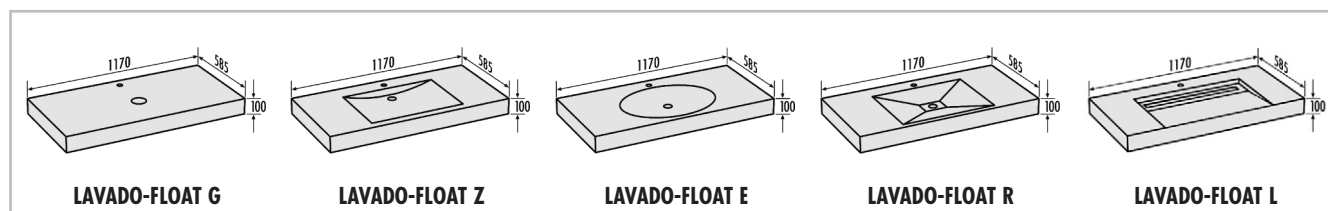

■ PRODUKTDATEN – LUX ELEMENTS®-LAVADO

ARTIKEL-NUMMER	ARTIKELBEZEICHNUNG / ARTIKELBESCHREIBUNG	ABMESSUNGEN BREITE x TIEFE x HÖHE	EINHEIT	PREIS / EINHEIT €
----------------	------------------------------------------	-----------------------------------	---------	-------------------

	LLAVE5001	LAVADO-FLOAT G , Waschtisch, glatt, ohne Mulde, als Set für Einzelwaschplatz, inkl. 1 Kartusche COL-MK und 2 Edelstahlkonsolen 450 mm lang	1170 x 585 x 100 mm	Set	
	LLAVE5002	LAVADO-FLOAT Z , Waschtisch, mit Mulde zylindrisch, als Set für Einzelwaschplatz, inkl. 1 Kartusche COL-MK und 2 Edelstahlkonsolen 450 mm lang	1170 x 585 x 100 mm	Set	
	LLAVE5003	LAVADO-FLOAT E , Waschtisch, mit Mulde elliptisch, als Set für Einzelwaschplatz, inkl. 1 Kartusche COL-MK und 2 Edelstahlkonsolen 450 mm lang	1170 x 585 x 100 mm	Set	
	LLAVE5004	LAVADO-FLOAT R , Waschtisch, mit Mulde rechteckig, als Set für Einzelwaschplatz, inkl. 1 Kartusche COL-MK und 2 Edelstahlkonsolen 450 mm lang	1170 x 585 x 100 mm	Set	
	LLAVE5005	LAVADO-FLOAT L , Waschtisch, mit Mulde schräg, mit Ablaufrinne 70 x 650 mm, eingebaut in Hartschaum-Trägermaterial, mit Abdecksteg und Anfließhilfe aus Edelstahl gebürstet, Abdecksteg rückseitig befliesbar, höhenanpassbar durch Höhenadapter von 5 – 17 mm, inklusive anclipsbarem Ablaufadapter für Siphon 1 ¼", als Set für Einzelwaschplatz, inkl. 1 Kartusche COL-MK und 2 Edelstahlkonsolen 450 mm lang	1170 x 585 x 100 mm	Set	