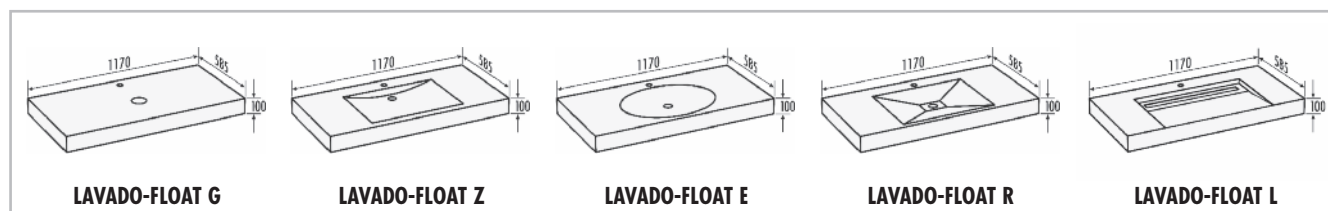

## ■ PRODUKTDATEN – LUX ELEMENTS®-LAVADO

ARTIKEL-NUMMER	ARTIKELBEZEICHNUNG / ARTIKELBESCHREIBUNG	ABMESSUNGEN BREITE x TIEFE x HÖHE	EINHEIT	PREIS / EINHEIT €
----------------	--	-----------------------------------	---------	-------------------

	<b>LLAVE5001</b>	<b>LAVADO-FLOAT G</b> , Waschtisch, glatt, ohne Mulde, als Set für Einzelwaschplatz, inkl. 1 Kartusche COL-MK und 2 Edelstahlkonsolen 450 mm lang	1170 x 585 x 100 mm	Set	
	<b>LLAVE5002</b>	<b>LAVADO-FLOAT Z</b> , Waschtisch, mit Mulde zylindrisch, als Set für Einzelwaschplatz, inkl. 1 Kartusche COL-MK und 2 Edelstahlkonsolen 450 mm lang	1170 x 585 x 100 mm	Set	
	<b>LLAVE5003</b>	<b>LAVADO-FLOAT E</b> , Waschtisch, mit Mulde elliptisch, als Set für Einzelwaschplatz, inkl. 1 Kartusche COL-MK und 2 Edelstahlkonsolen 450 mm lang	1170 x 585 x 100 mm	Set	
	<b>LLAVE5004</b>	<b>LAVADO-FLOAT R</b> , Waschtisch, mit Mulde rechteckig, als Set für Einzelwaschplatz, inkl. 1 Kartusche COL-MK und 2 Edelstahlkonsolen 450 mm lang	1170 x 585 x 100 mm	Set	
	<b>LLAVE5005</b>	<b>LAVADO-FLOAT L</b> , Waschtisch, mit Mulde schräg, mit Ablaufrinne 70 x 650 mm, eingebaut in Hartschaum-Trägermaterial, mit Abdecksteg und Anfließhilfe aus Edelstahl gebürstet, Abdecksteg rückseitig befliesbar, höhenanpassbar durch Höhenadapter von 5 – 17 mm, inklusive anclipsbarem Ablaufadapter für Siphon 1 ¼", als Set für Einzelwaschplatz, inkl. 1 Kartusche COL-MK und 2 Edelstahlkonsolen 450 mm lang	1170 x 585 x 100 mm	Set	