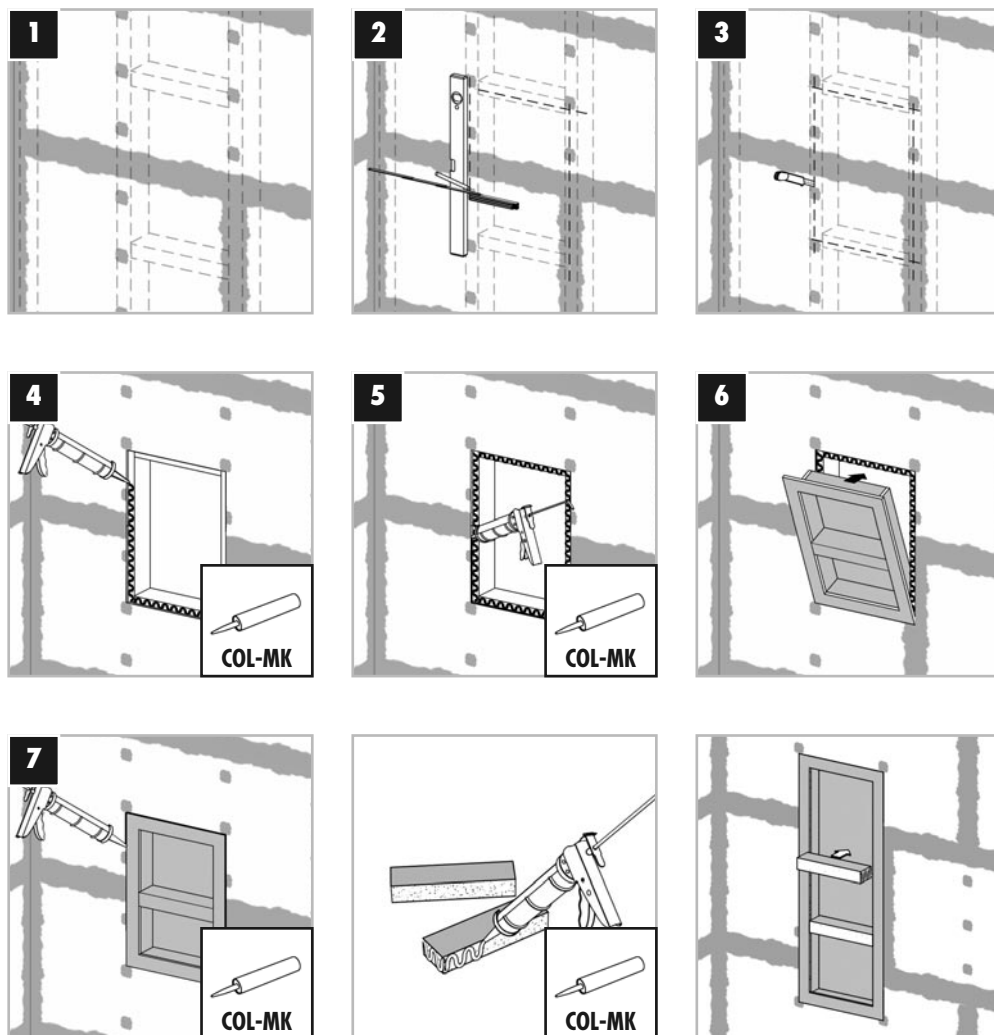

RELAX-NI-XL

RELAX-NI-XL

12/2016 Technische Änderungen vorbehalten
We reserve the right to make technical changes
Sous réserve de modifications techniques
Onder voorbehoud van technische veranderingen
PROS3107

[DE] – Für weitere Informationen ... beachten Sie bitte unsere Unterlagen, Datenblätter und Prüfzeugnisse zum Download auf www.luxelements.com

[EN] – For further information ... please refer to our documents. Data sheets and test certificates can be downloaded from www.luxelements.com

[FR] – Pour de plus amples informations ...

veuillez consulter nos documents. Les fiches techniques et certificats de contrôle peuvent être téléchargés sur www.luxelements.com

[NL] – Voor meer informatie ...

gelieve onze documentatie te raadplegen. Gegevensbladen en keuringsrapporten zijn te downloaden op www.luxelements.com