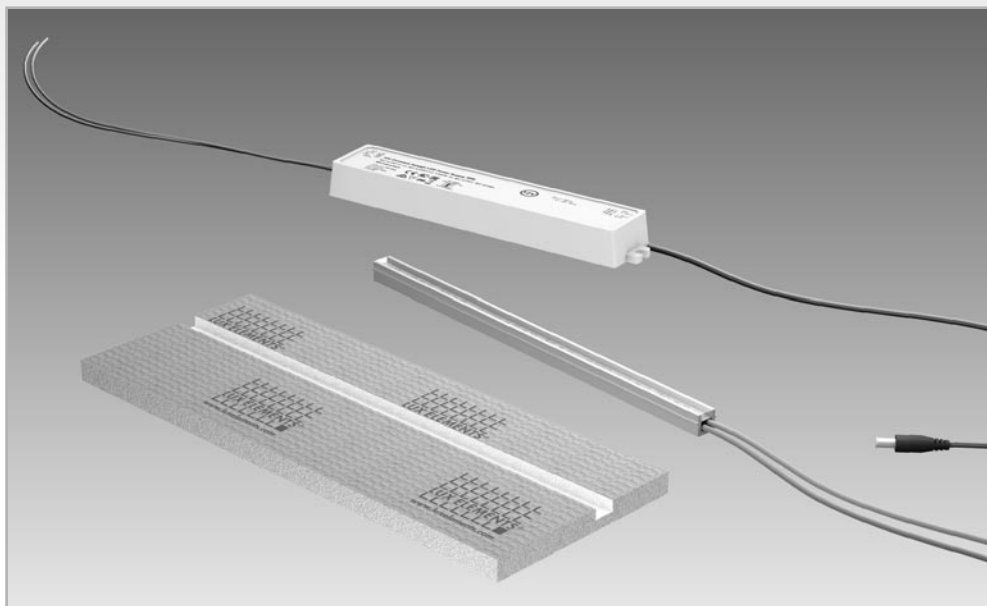

LUX ELEMENTS®-RELAX-NI-L...

für · for · pour · voor : LUX ELEMENTS®-RELAX-NI M, L, XL

Montageanleitung · Instructions for assembly · Instruction de montage · Montagehandleiding

Made in Germany

[DE] – **WICHTIG!** Die Verkabelung und der Anschluss an die Stromversorgung dürfen nur durch eine autorisierte Elektrofachkraft erfolgen. Es sind die jeweils gültigen nationalen Vorschriften des Landes, in welchem die Installation stattfindet, zu beachten (für Deutschland u. a. die VDE)!