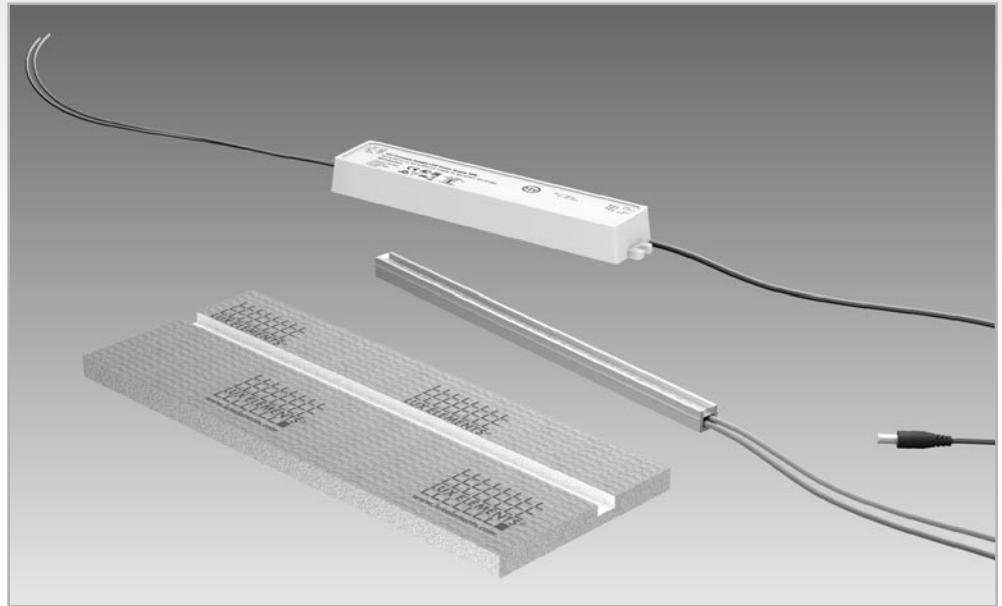

LUX ELEMENTS®-RELAX-NI-L...

für · for · pour · voor : LUX ELEMENTS®-RELAX-NI M, L, XL

Montageanleitung · Instructions for assembly · Instruction de montage · Montagehandleiding

Made in Germany

[DE] – **WICHTIG!** Die Verkabelung und der Anschluss an die Stromversorgung dürfen nur durch eine autorisierte Elektrofachkraft erfolgen. Es sind die jeweils gültigen nationalen Vorschriften des Landes, in welchem die Installation stattfindet, zu beachten (für Deutschland u. a. die VDE)!