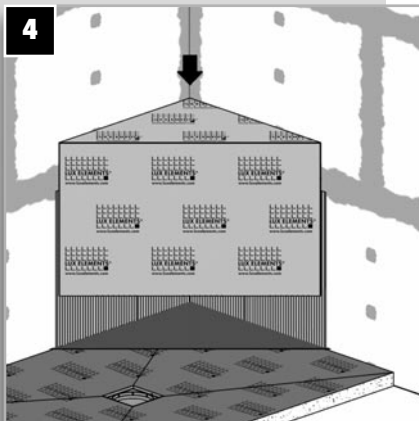

LUX ELEMENTS®-RELAX-BA-CO LUX ELEMENTS®-RELAX-BA-SOLO G ...

Montageanleitung · Instructions for assembly · Instruction de montage · Montagehandleiding

Made in Germany

RELAX-BA-SOLO G 750
RELAX-BA-SOLO G 900

11/2015 Technische Änderungen vorbehalten
We reserve the right to make technical changes
Sous réserve de modifications techniques
Onder voorbehoud van technische veranderingen

Willkommen bei ... · Welcome to ... · Bienvenue chez ... · Welkom bij ...

LUX ELEMENTS – Das Original kann's | The original can do | L'original : La solution | Het origineel kan het
Lösungen für modernes Bauen · Solutions for modern building design
Solutions pour des constructions modernes · Oplossingen voor modern bouwen