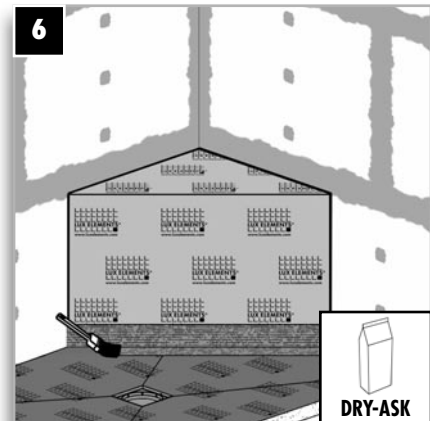

LUX ELEMENTS®-RELAX-BA-CO LUX ELEMENTS®-RELAX-BA-SOLO G ...

Montageanleitung · Instructions for assembly · Instruction de montage · Montagehandleiding

Made in Germany

RELAX-BA-SOLO G 750
RELAX-BA-SOLO G 900

11/2015 Technische Änderungen vorbehalten
We reserve the right to make technical changes
Sous réserve de modifications techniques
Onder voorbehoud van technische veranderingen

Willkommen bei ... · Welcome to ... · Bienvenue chez ... · Welkom bij ...

LUX ELEMENTS – Das Original kann's | The original can do | L'original : La solution | Het origineel kan het
Lösungen für modernes Bauen · Solutions for modern building design
Solutions pour des constructions modernes · Oplossingen voor modern bouwen