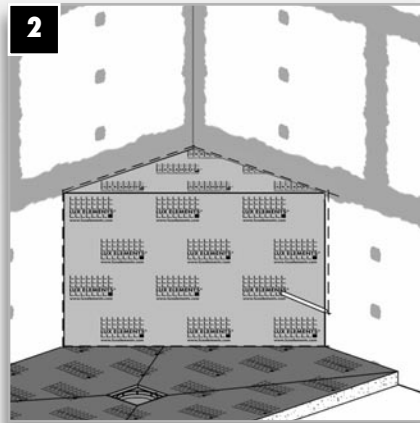

LUX ELEMENTS®-RELAX-BA-CO LUX ELEMENTS®-RELAX-BA-SOLO G ...

Montageanleitung · Instructions for assembly · Instruction de montage · Montagehandleiding

Made in Germany

RELAX-BA-SOLO G 750
RELAX-BA-SOLO G 900

11/2015 Technische Änderungen vorbehalten
We reserve the right to make technical changes
Sous réserve de modifications techniques
Onder voorbehoud van technische veranderingen

Willkommen bei ... · Welcome to ... · Bienvenue chez ... · Welkom bij ...

LUX ELEMENTS – Das Original kann's | The original can do | L'original : La solution | Het origineel kan het
Lösungen für modernes Bauen · Solutions for modern building design
Solutions pour des constructions modernes · Oplossingen voor modern bouwen