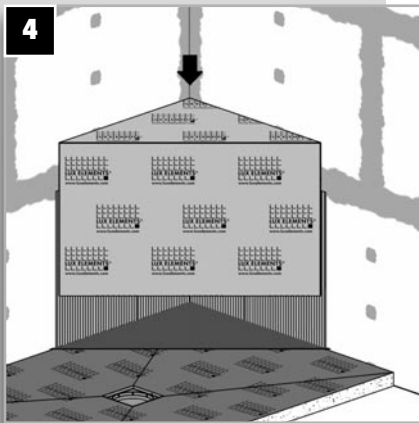

LUX ELEMENTS®-RELAX-BA-CO LUX ELEMENTS®-RELAX-BA-SOLO G ...

Montageanleitung · Instructions for assembly · Instruction de montage · Montagehandleiding

Made in Germany

**RELAX-BA-SOLO G 750
RELAX-BA-SOLO G 900**

11/2015 Technische Änderungen vorbehalten
We reserve the right to make technical changes
Sous réserve de modifications techniques
Onder voorbehoud van technische veranderingen

Willkommen bei ... · Welcome to ... · Bienvenue chez ... · Welkom bij ...

LUX ELEMENTS – Das Original kann's | The original can do | L'original : La solution | Het origineel kan het
Lösungen für modernes Bauen · Solutions for modern building design
Solutions pour des constructions modernes · Oplossingen voor modern bouwen