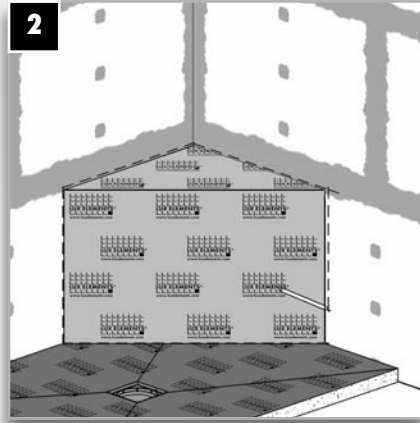

LUX ELEMENTS®-RELAX-BA-CO LUX ELEMENTS®-RELAX-BA-SOLO G ...

Montageanleitung · Instructions for assembly · Instruction de montage · Montagehandleiding

Made in Germany

**RELAX-BA-SOLO G 750
RELAX-BA-SOLO G 900**

11/2015 Technische Änderungen vorbehalten
We reserve the right to make technical changes
Sous réserve de modifications techniques
Onder voorbehoud van technische veranderingen

Willkommen bei ... · Welcome to ... · Bienvenue chez ... · Welkom bij ...

LUX ELEMENTS – Das Original kann's | The original can do | L'original : La solution | Het origineel kan het
Lösungen für modernes Bauen · Solutions for modern building design
Solutions pour des constructions modernes · Oplossingen voor modern bouwen