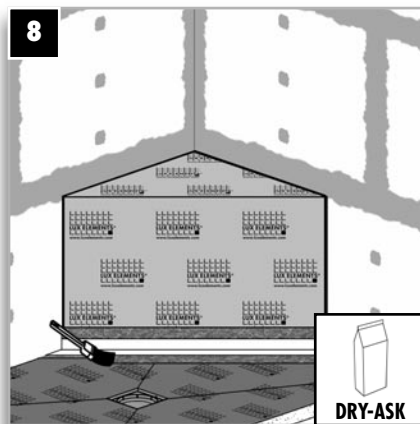

LUX ELEMENTS®-RELAX-BA-CO LUX ELEMENTS®-RELAX-BA-SOLO G ...

Montageanleitung · Instructions for assembly · Instruction de montage · Montagehandleiding

Made in Germany

**RELAX-BA-SOLO G 750
RELAX-BA-SOLO G 900**

11/2015 Technische Änderungen vorbehalten
We reserve the right to make technical changes
Sous réserve de modifications techniques
Onder voorbehoud van technische veranderingen

Willkommen bei ... · Welcome to ... · Bienvenue chez ... · Welkom bij ...

LUX ELEMENTS – Das Original kann's | The original can do | L'original : La solution | Het origineel kan het
Lösungen für modernes Bauen · Solutions for modern building design
Solutions pour des constructions modernes · Oplossingen voor modern bouwen