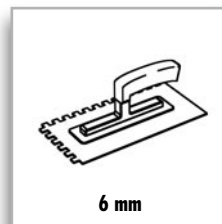

LUX ELEMENTS®-RELAX-BA-CO LUX ELEMENTS®-RELAX-BA-SOLO G ...

Montageanleitung · Instructions for assembly · Instruction de montage · Montagehandleiding

Made in Germany

■ RELAX-BA-CO

816 x 577 x 508 mm

■ RELAX-BA-SOLO G 750

750 x 500 x 450 mm

■ RELAX-BA-SOLO G 900

900 x 500 x 450 mm

BENÖTIGTE WERKZEUGE/MATERIALIEN · TOOLS/MATERIALS REQUIRED OUTILS/MATERIAUX REQUIS · BENODIGD GEREEDSCHAP/MATERIAAL

COL-AK

6 mm

COL-MK

DRY-ASK