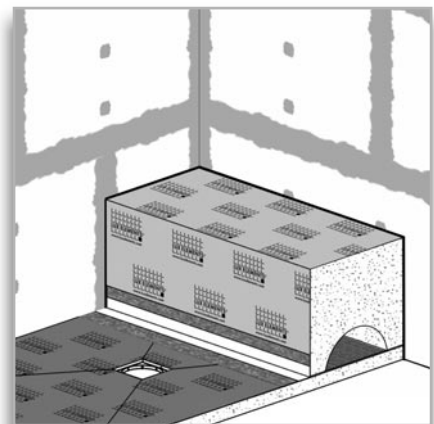

LUX ELEMENTS®-RELAX-BA-CO LUX ELEMENTS®-RELAX-BA-SOLO G ...

Montageanleitung · Instructions for assembly · Instruction de montage · Montagehandleiding

Made in Germany

**RELAX-BA-SOLO G 750
RELAX-BA-SOLO G 900**

11/2015 Technische Änderungen vorbehalten
We reserve the right to make technical changes
Sous réserve de modifications techniques
Onder voorbehoud van technische veranderingen

Willkommen bei ... · Welcome to ... · Bienvenue chez ... · Welkom bij ...

LUX ELEMENTS – Das Original kann's | The original can do | L'original : La solution | Het origineel kan het
Lösungen für modernes Bauen · Solutions for modern building design
Solutions pour des constructions modernes · Oplossingen voor modern bouwen