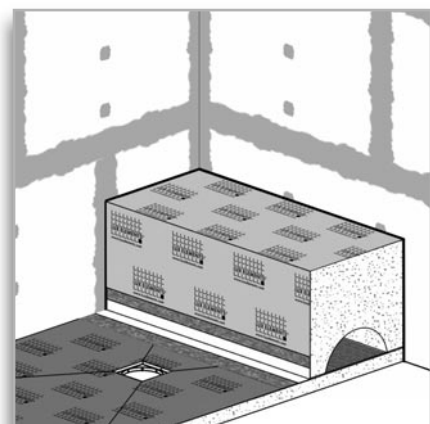

LUX ELEMENTS®-RELAX-BA-CO LUX ELEMENTS®-RELAX-BA-SOLO G ...

Montageanleitung · Instructions for assembly · Instruction de montage · Montagehandleiding

Made in Germany

RELAX-BA-SOLO G 750
RELAX-BA-SOLO G 900

11/2015 Technische Änderungen vorbehalten
We reserve the right to make technical changes
Sous réserve de modifications techniques
Onder voorbehoud van technische veranderingen

Willkommen bei ... · Welcome to ... · Bienvenue chez ... · Welkom bij ...

LUX ELEMENTS – Das Original kann's | The original can do | L'original : La solution | Het origineel kan het
Lösungen für modernes Bauen · Solutions for modern building design
Solutions pour des constructions modernes · Oplossingen voor modern bouwen