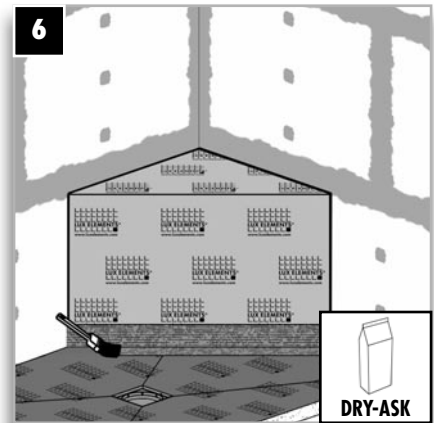

LUX ELEMENTS®-RELAX-BA-CO LUX ELEMENTS®-RELAX-BA-SOLO G ...

Montageanleitung · Instructions for assembly · Instruction de montage · Montagehandleiding

Made in Germany

**RELAX-BA-SOLO G 750
RELAX-BA-SOLO G 900**

11/2015 Technische Änderungen vorbehalten
We reserve the right to make technical changes
Sous réserve de modifications techniques
Onder voorbehoud van technische veranderingen

Willkommen bei ... · Welcome to ... · Bienvenue chez ... · Welkom bij ...

LUX ELEMENTS – Das Original kann's | The original can do | L'original : La solution | Het origineel kan het
Lösungen für modernes Bauen · Solutions for modern building design
Solutions pour des constructions modernes · Oplossingen voor modern bouwen