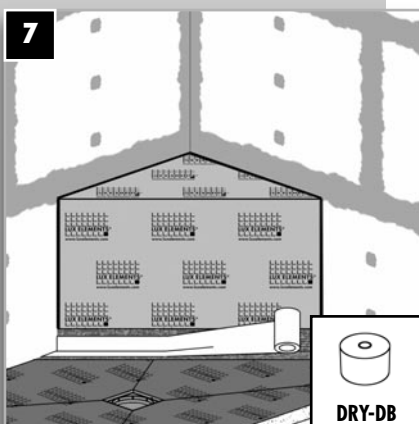

LUX ELEMENTS®-RELAX-BA-CO LUX ELEMENTS®-RELAX-BA-SOLO G ...

Montageanleitung · Instructions for assembly · Instruction de montage · Montagehandleiding

Made in Germany

RELAX-BA-SOLO G 750
RELAX-BA-SOLO G 900

11/2015 Technische Änderungen vorbehalten
We reserve the right to make technical changes
Sous réserve de modifications techniques
Onder voorbehoud van technische veranderingen

Willkommen bei ... · Welcome to ... · Bienvenue chez ... · Welkom bij ...

LUX ELEMENTS – Das Original kann's | The original can do | L'original : La solution | Het origineel kan het
Lösungen für modernes Bauen · Solutions for modern building design
Solutions pour des constructions modernes · Oplossingen voor modern bouwen