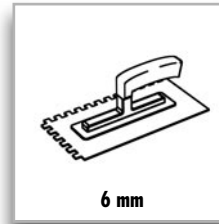

LUX ELEMENTS®-RELAX-BA-CO LUX ELEMENTS®-RELAX-BA-SOLO G ...

Montageanleitung · Instructions for assembly · Instruction de montage · Montagehandleiding

Made in Germany

■ RELAX-BA-CO

816 x 577 x 508 mm

■ RELAX-BA-SOLO G 750

750 x 500 x 450 mm

■ RELAX-BA-SOLO G 900

900 x 500 x 450 mm

BENÖTIGTE WERKZEUGE/MATERIALIEN · TOOLS/MATERIALS REQUIRED OUTILS/MATERIAUX REQUIS · BENODIGD GEREEDSCHAP/MATERIALEN

11/2015 Technische Änderungen vorbehalten
 We reserve the right to make technical changes
 Sous réserve de modifications techniques
 Onder voorbehoud van technische veranderingen
 PROS3084