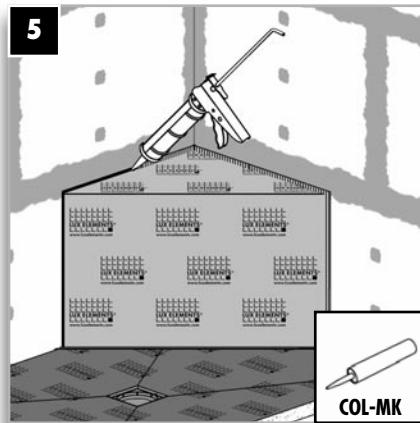

LUX ELEMENTS®-RELAX-BA-CO LUX ELEMENTS®-RELAX-BA-SOLO G ...

Montageanleitung · Instructions for assembly · Instruction de montage · Montagehandleiding

Made in Germany

**RELAX-BA-SOLO G 750
RELAX-BA-SOLO G 900**

11/2015 Technische Änderungen vorbehalten
We reserve the right to make technical changes
Sous réserve de modifications techniques
Onder voorbehoud van technische veranderingen

Willkommen bei ... · Welcome to ... · Bienvenue chez ... · Welkom bij ...

LUX ELEMENTS – Das Original kann's | The original can do | L'original : La solution | Het origineel kan het
Lösungen für modernes Bauen · Solutions for modern building design
Solutions pour des constructions modernes · Oplossingen voor modern bouwen