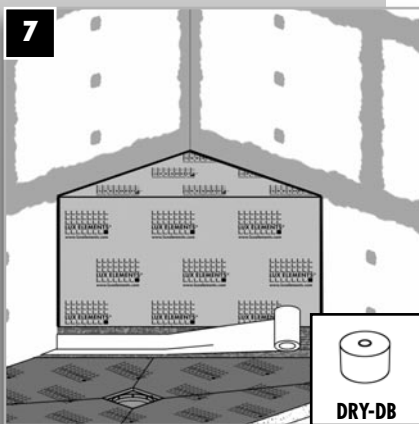

LUX ELEMENTS®-RELAX-BA-CO LUX ELEMENTS®-RELAX-BA-SOLO G ...

Montageanleitung · Instructions for assembly · Instruction de montage · Montagehandleiding

Made in Germany

**RELAX-BA-SOLO G 750
RELAX-BA-SOLO G 900**

11/2015 Technische Änderungen vorbehalten
We reserve the right to make technical changes
Sous réserve de modifications techniques
Onder voorbehoud van technische veranderingen

Willkommen bei ... · Welcome to ... · Bienvenue chez ... · Welkom bij ...

LUX ELEMENTS – Das Original kann's | The original can do | L'original : La solution | Het origineel kan het
Lösungen für modernes Bauen · Solutions for modern building design
Solutions pour des constructions modernes · Oplossingen voor modern bouwen