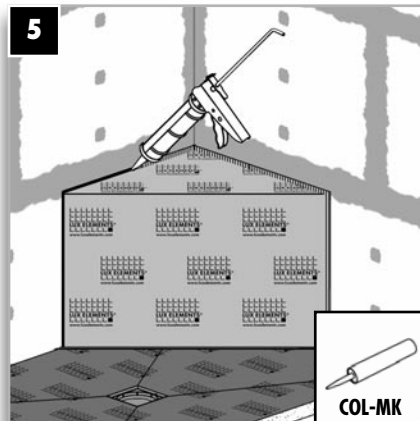

LUX ELEMENTS®-RELAX-BA-CO LUX ELEMENTS®-RELAX-BA-SOLO G ...

Montageanleitung · Instructions for assembly · Instruction de montage · Montagehandleiding

Made in Germany

RELAX-BA-SOLO G 750
RELAX-BA-SOLO G 900

11/2015 Technische Änderungen vorbehalten
We reserve the right to make technical changes
Sous réserve de modifications techniques
Onder voorbehoud van technische veranderingen

Willkommen bei ... · Welcome to ... · Bienvenue chez ... · Welkom bij ...

LUX ELEMENTS – Das Original kann's | The original can do | L'original : La solution | Het origineel kan het
Lösungen für modernes Bauen · Solutions for modern building design
Solutions pour des constructions modernes · Oplossingen voor modern bouwen