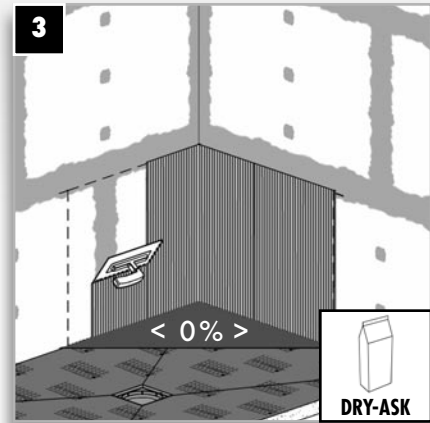

LUX ELEMENTS®-RELAX-BA-CO LUX ELEMENTS®-RELAX-BA-SOLO G ...

Montageanleitung · Instructions for assembly · Instruction de montage · Montagehandleiding

Made in Germany

RELAX-BA-SOLO G 750
RELAX-BA-SOLO G 900

11/2015 Technische Änderungen vorbehalten
We reserve the right to make technical changes
Sous réserve de modifications techniques
Onder voorbehoud van technische veranderingen

Willkommen bei ... · Welcome to ... · Bienvenue chez ... · Welkom bij ...

LUX ELEMENTS – Das Original kann's | The original can do | L'original : La solution | Het origineel kan het
Lösungen für modernes Bauen · Solutions for modern building design
Solutions pour des constructions modernes · Oplossingen voor modern bouwen