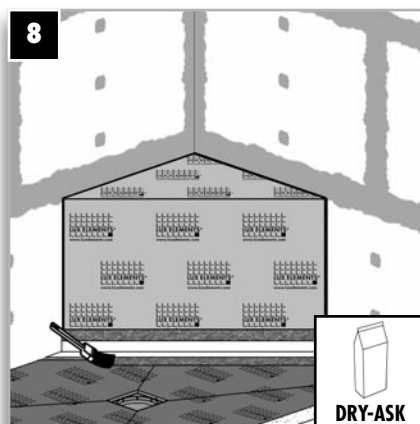

LUX ELEMENTS®-RELAX-BA-CO LUX ELEMENTS®-RELAX-BA-SOLO G ...

Montageanleitung · Instructions for assembly · Instruction de montage · Montagehandleiding

Made in Germany

RELAX-BA-SOLO G 750
RELAX-BA-SOLO G 900

11/2015 Technische Änderungen vorbehalten
We reserve the right to make technical changes
Sous réserve de modifications techniques
Onder voorbehoud van technische veranderingen

Willkommen bei ... · Welcome to ... · Bienvenue chez ... · Welkom bij ...

LUX ELEMENTS – Das Original kann's | The original can do | L'original : La solution | Het origineel kan het
Lösungen für modernes Bauen · Solutions for modern building design
Solutions pour des constructions modernes · Oplossingen voor modern bouwen