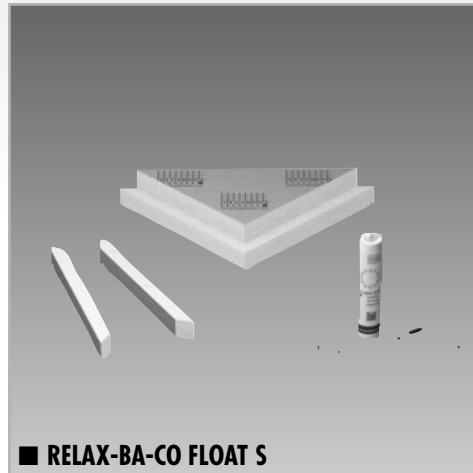

LUX ELEMENTS®-RELAX-BA-CO FLOAT ...

Montageanleitung · Instructions for assembly · Instruction de montage · Montagehandleiding

Made in Germany

■ RELAX-BA-CO FLOAT S

430 x 430 x 610 x 100 mm

■ RELAX-BA-CO FLOAT L

610 x 610 x 864 x 100 mm

■ KIT

Montagekleber · Mounting adhesive
Colle de Montage · Montagemlijm

Schraube und Scheibe · Screw and washer
Vis et rondelle · Schroef en rozet

Schraubdübel · Screw plug
Cheville à visser · Schroefplug