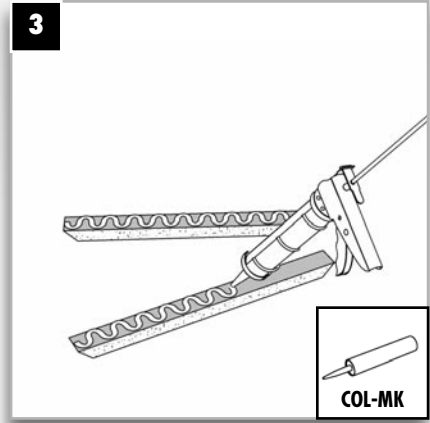

LUX ELEMENTS®-RELAX-BA-CO FLOAT ...

Montageanleitung · Instructions for assembly · Instruction de montage · Montagehandleiding

Made in Germany

RELAX-BA-CO FLOAT S

11/2015 Technische Änderungen vorbehalten
We reserve the right to make technical changes
Sous réserve de modifications techniques
Onder voorbehoud van technische veranderingen

Willkommen bei ... · Welcome to ... · Bienvenue chez ... · Welkom bij ...

LUX ELEMENTS – Das Original kann's | The original can do | L'original : La solution | Het origineel kan het
Lösungen für modernes Bauen · Solutions for modern building design
Solutions pour des constructions modernes · Oplossingen voor modern bouwen