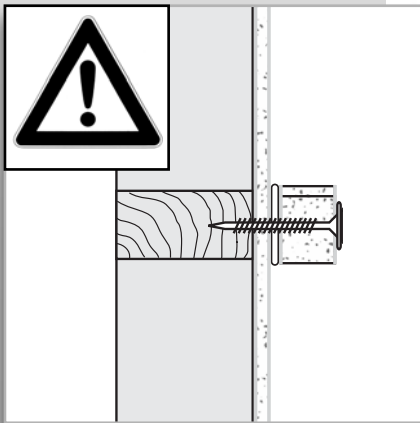

LUX ELEMENTS®-RELAX-BA-CO FLOAT ...

Montageanleitung · Instructions for assembly · Instruction de montage · Montagehandleiding

Made in Germany

RELAX-BA-CO FLOAT S

11/2015 Technische Änderungen vorbehalten
We reserve the right to make technical changes
Sous réserve de modifications techniques
Onder voorbehoud van technische veranderingen

Willkommen bei ... · Welcome to ... · Bienvenue chez ... · Welkom bij ...

LUX ELEMENTS – Das Original kann's | The original can do | L'original : La solution | Het origineel kan het
Lösungen für modernes Bauen · Solutions for modern building design
Solutions pour des constructions modernes · Oplossingen voor modern bouwen