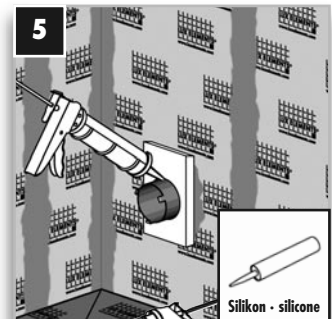

LUX ELEMENTS®-FIX-DE-B

Montageanleitung · Instructions for assembly · Instruction de montage · Montagehandleiding

Made in Germany

DE Dampfeinlass EN Steam inlet
FR Buse de vapeur NL Stoominlaat

DE Ausrichtung beachten EN Observe orientation
FR Attention à l'orientation NL Let op de juiste richting