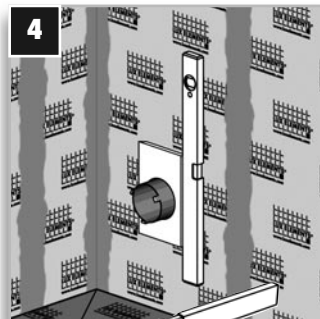

LUX ELEMENTS®-FIX-DE-B

Montageanleitung · Instructions for assembly · Instruction de montage · Montagehandleiding

Made in Germany

DE Dampfeinlass EN Steam inlet
FR Buse de vapeur NL Stoominlaat

DE Ausrichtung beachten EN Observe orientation
FR Attention à l'orientation NL Let op de juiste richting