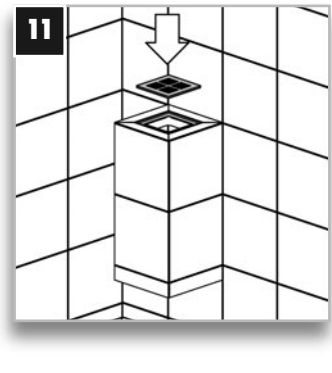

LUX ELEMENTS®-FIX-DE-B

Montageanleitung · Instructions for assembly · Instruction de montage · Montagehandleiding

Made in Germany

DE Dampfeinlass EN Steam inlet
FR Buse de vapeur NL Stoominlaat

DE Ausrichtung beachten EN Observe orientation
FR Attention à l'orientation NL Let op de juiste richting