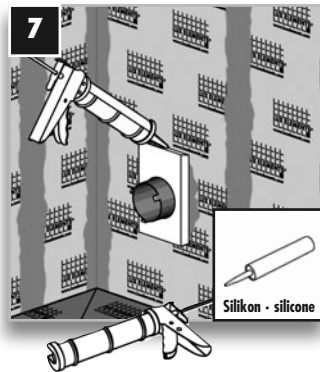

LUX ELEMENTS®-FIX-DE-B

Montageanleitung · Instructions for assembly · Instruction de montage · Montagehandleiding

Made in Germany

DE Dampfeinlass EN Steam inlet
FR Buse de vapeur NL Stoominlaat

DE Ausrichtung beachten EN Observe orientation
FR Attention à l'orientation NL Let op de juiste richting