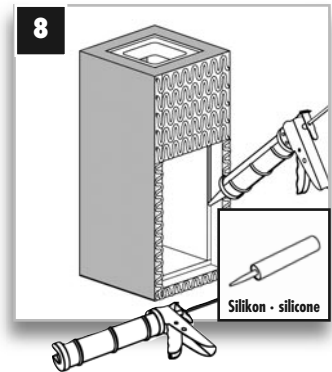

LUX ELEMENTS®-FIX-DE-B

Montageanleitung · Instructions for assembly · Instruction de montage · Montagehandleiding

Made in Germany

DE Dampfeinlass EN Steam inlet
FR Buse de vapeur NL Stoominlaat

DE Ausrichtung beachten EN Observe orientation
FR Attention à l'orientation NL Let op de juiste richting