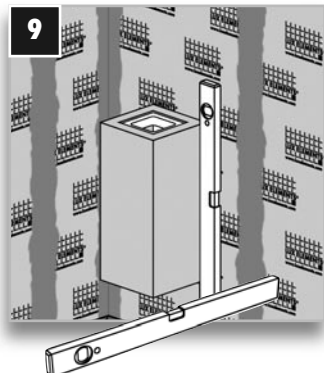

LUX ELEMENTS®-FIX-DE-B

Montageanleitung · Instructions for assembly · Instruction de montage · Montagehandleiding

Made in Germany

DE Dampfeinlass EN Steam inlet
FR Buse de vapeur NL Stoominlaat

DE Ausrichtung beachten EN Observe orientation
FR Attention à l'orientation NL Let op de juiste richting