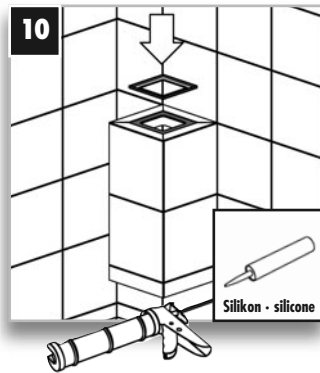

LUX ELEMENTS®-FIX-DE-B

Montageanleitung · Instructions for assembly · Instruction de montage · Montagehandleiding

Made in Germany

DE Dampfeinlass EN Steam inlet
FR Buse de vapeur NL Stoominlaat

DE Ausrichtung beachten EN Observe orientation
FR Attention à l'orientation NL Let op de juiste richting