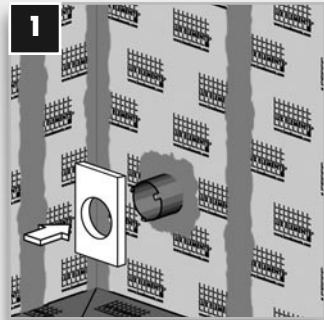

LUX ELEMENTS®-FIX-DE-B

Montageanleitung · Instructions for assembly · Instruction de montage · Montagehandleiding

Made in Germany

DE Dampfeinlass EN Steam inlet
FR Buse de vapeur NL Stoominlaat

DE Ausrichtung beachten EN Observe orientation
FR Attention à l'orientation NL Let op de juiste richting