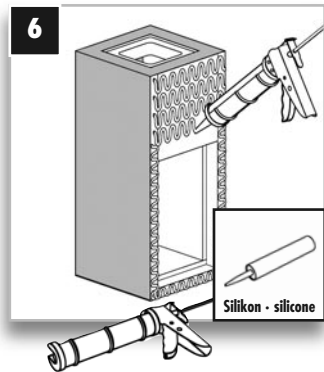

LUX ELEMENTS®-FIX-DE-B

Montageanleitung · Instructions for assembly · Instruction de montage · Montagehandleiding

Made in Germany

DE Dampfeinlass EN Steam inlet
FR Buse de vapeur NL Stoominlaat

DE Ausrichtung beachten EN Observe orientation
FR Attention à l'orientation NL Let op de juiste richting