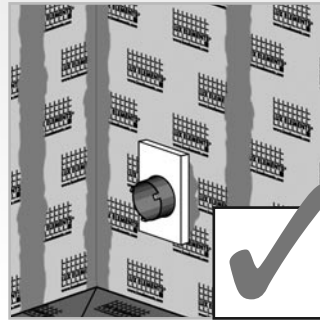

LUX ELEMENTS®-FIX-DE-B

Montageanleitung · Instructions for assembly · Instruction de montage · Montagehandleiding

Made in Germany

DE Dampfeinlass EN Steam inlet
FR Buse de vapeur NL Stoominlaat

DE Ausrichtung beachten EN Observe orientation
FR Attention à l'orientation NL Let op de juiste richting