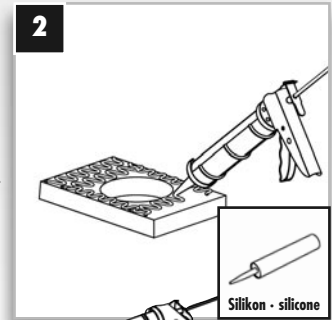

LUX ELEMENTS®-FIX-DE-B

Montageanleitung · Instructions for assembly · Instruction de montage · Montagehandleiding

Made in Germany

DE Dampfeinlass EN Steam inlet
FR Buse de vapeur NL Stoominlaat

DE Ausrichtung beachten EN Observe orientation
FR Attention à l'orientation NL Let op de juiste richting