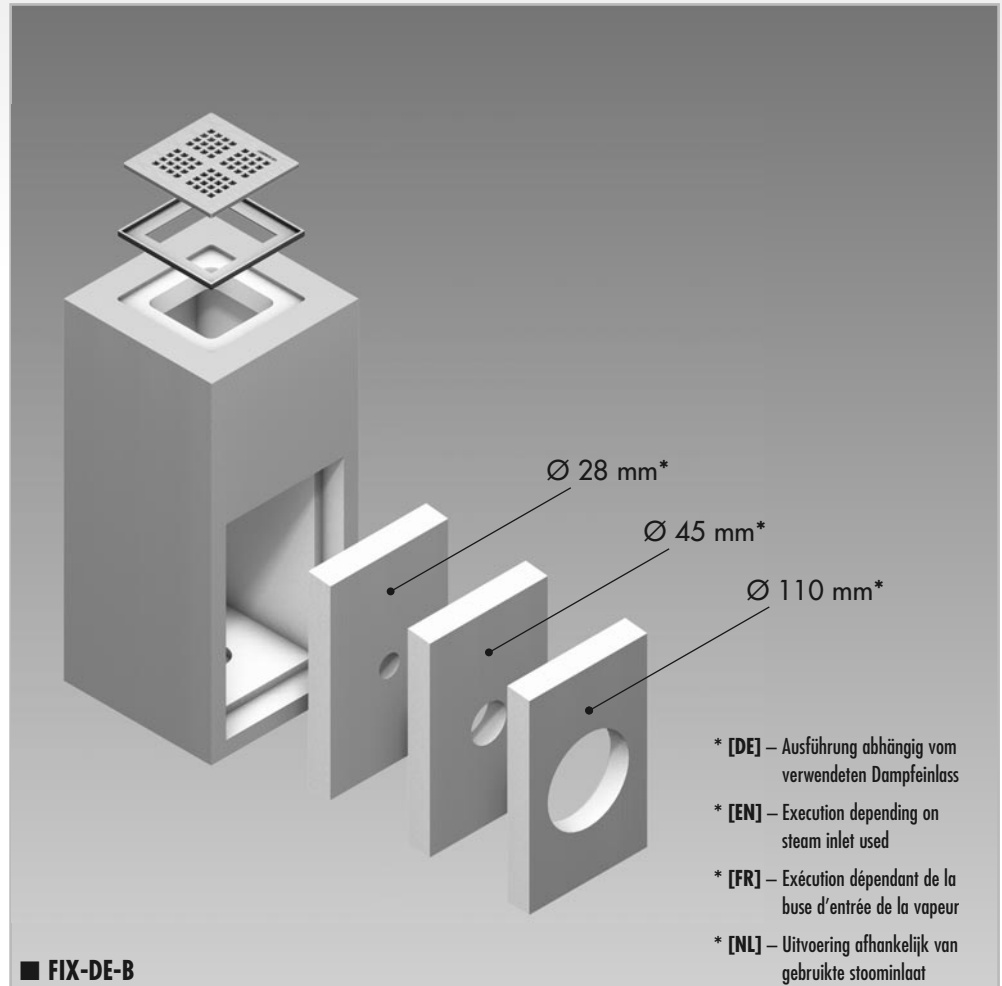

LUX ELEMENTS®-FIX-DE-B

Montageanleitung · Instructions for assembly · Instruction de montage · Montagehandleiding

Made in Germany

■ FIX-DE-B

200 x 450 x 200 mm

BENÖTIGTE WERKZEUGE/MATERIALIEN · TOOLS/MATERIALS REQUIRED OUTILS/MATERIAUX REQUIS · BENODIGD GEREEDSCHAP/MATERIAAL