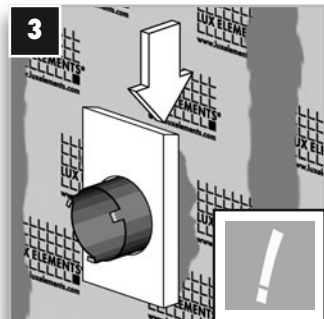

LUX ELEMENTS®-FIX-DE-B

Montageanleitung · Instructions for assembly · Instruction de montage · Montagehandleiding

Made in Germany

DE Dampfeinlass EN Steam inlet
FR Buse de vapeur NL Stoominlaat

DE Ausrichtung beachten EN Observe orientation
FR Attention à l'orientation NL Let op de juiste richting