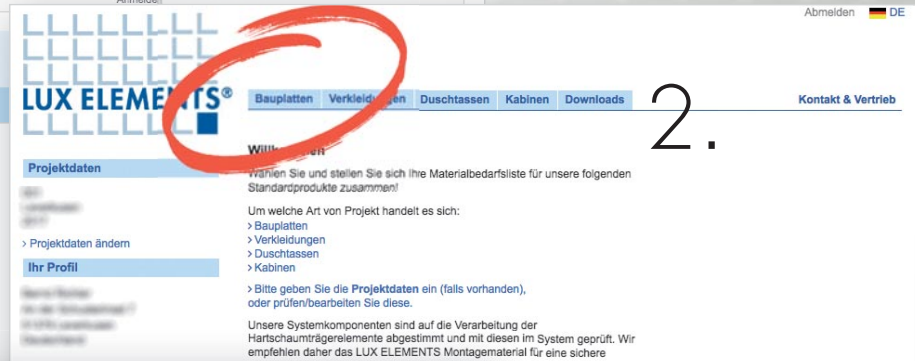

NEU

Den eigenen Materialbedarf ermitteln

1. + 2. + 3. = 4.

... war noch nie so einfach und schnell. Kostenlos und unverbindlich – in wenigen Schritten – zur kompletten Materialbedarfsliste mit Hilfe des neuen LUX ELEMENTS-Online-Kalkulators. Einmalig registrieren unter www.luxelements.com ...

> Link zur LUX ELEMENTS-homepage <

1.

- 1 Anmelden bzw. einloggen
- 2 Kategorie auswählen
- 3 Fragen beantworten –
→ Schritt für Schritt zum Ergebnis
- 4 Liste erzeugen – fertig!

2.

3.

4.

Die Materialbedarfsliste als PDF speichern oder ausdrucken