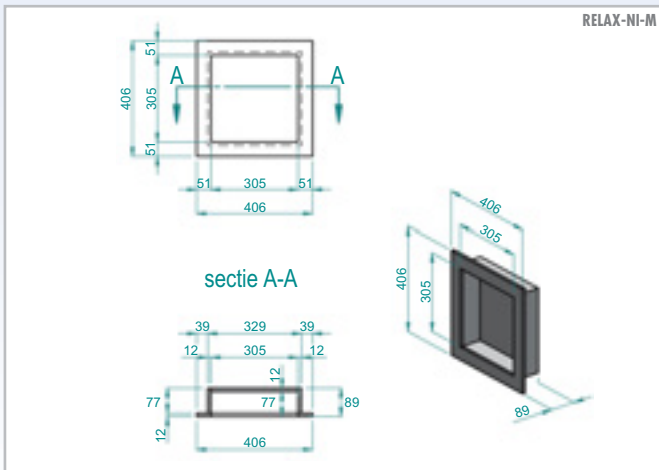

LUX ELEMENTS®-RELAX-NI-... – AFMETINGEN

MONTAGETOEBEHOREN (optioneel)

LUX ELEMENTS®-COL-MK

Montagelijm
 ■ Patroon: 290 ml

LUX ELEMENTS®-ARM-100 SK

Wapening voor overgangen
 ■ Zelfklevende uitvoering
 ■ 100 mm breed

PRODUCTGEGEVENS

Artikel-Nummer	Artikel-benaming	ARTIKELBESCHRIJVING	AFMETINGEN LENGTE x BREEDE x HOOGTE	EENHEID
LREL8200	RELAX-NI-S	prefabnis van hardschuimmateriaal	203 x 406 x 89 mm	Stuks
LREL8201	RELAX-NI-M	prefabnis van hardschuimmateriaal	406 x 406 x 89 mm	Stuks
LREL8202	RELAX-NI-L	prefabnis van hardschuimmateriaal, incl. 1 los meegeleverde tussenschot	559 x 406 x 89 mm	Stuks
LREL8203	RELAX-NI-XL	prefabnis van hardschuimmateriaal, incl. 2 los meegeleverde tussenschotten	1070 x 406 x 89 mm	Stuks

INDIVIDUELE VERPAKKING

ARTIKEL-NUMMER	ARTIKEL-BENAMING	BUNDEL	VERPAKKING	AFMETINGEN LENGTE x BREEDE x HOOGTE	EENHEID	GEWICHT/ EENHEID	GEWICHT/ DOOS
LREL8200	RELAX-NI-S	1 Stuk	Doos	205 x 408 x 102 mm	Stuks	0,80 kg	2,00 kg
LREL8201	RELAX-NI-M	1 Stuk	Doos	415 x 415 x 102 mm	Stuks	0,94 kg	2,50 kg
LREL8202	RELAX-NI-L	1 Stuk	Doos	562 x 415 x 102 mm	Stuks	1,35 kg	2,58 kg
LREL8203	RELAX-NI-XL	1 Stuk	Doos	1075 x 415 x 102 mm	Stuks	2,36 kg	3,50 kg