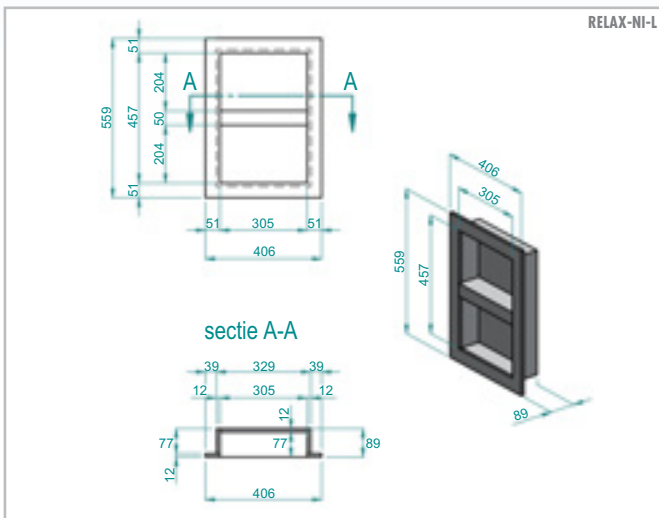

LUX ELEMENTS®-RELAX-NI-... – AFMETINGEN

MONTAGETOEBEHOREN (optioneel)

LUX ELEMENTS®-COL-MK

Montagelijm
 ■ Patroon: 290 ml

LUX ELEMENTS®-ARM-100 SK

Wapening voor overgangen
 ■ Zelfklevende uitvoering
 ■ 100 mm breed

PRODUCTGEGEVENS

Artikel-Nummer	Artikel-benaming	ARTIKELBESCHRIJVING	AFMETINGEN LENGTE x BREEDE x HOOGTE	EENHEID
LREL8200	RELAX-NI-S	prefabnis van hardschuimmateriaal	203 x 406 x 89 mm	Stuks
LREL8201	RELAX-NI-M	prefabnis van hardschuimmateriaal	406 x 406 x 89 mm	Stuks
LREL8202	RELAX-NI-L	prefabnis van hardschuimmateriaal, incl. 1 los meegeleverde tussenschot	559 x 406 x 89 mm	Stuks
LREL8203	RELAX-NI-XL	prefabnis van hardschuimmateriaal, incl. 2 los meegeleverde tussenschotten	1070 x 406 x 89 mm	Stuks

INDIVIDUELE VERPAKKING

ARTIKEL-NUMMER	ARTIKEL-BENAMING	BUNDEL	VERPAKKING	AFMETINGEN LENGTE x BREEDE x HOOGTE	EENHEID	GEWICHT/ EENHEID	GEWICHT/ DOOS
LREL8200	RELAX-NI-S	1 Stuk	Doos	205 x 408 x 102 mm	Stuks	0,80 kg	2,00 kg
LREL8201	RELAX-NI-M	1 Stuk	Doos	415 x 415 x 102 mm	Stuks	0,94 kg	2,50 kg
LREL8202	RELAX-NI-L	1 Stuk	Doos	562 x 415 x 102 mm	Stuks	1,35 kg	2,58 kg
LREL8203	RELAX-NI-XL	1 Stuk	Doos	1075 x 415 x 102 mm	Stuks	2,36 kg	3,50 kg