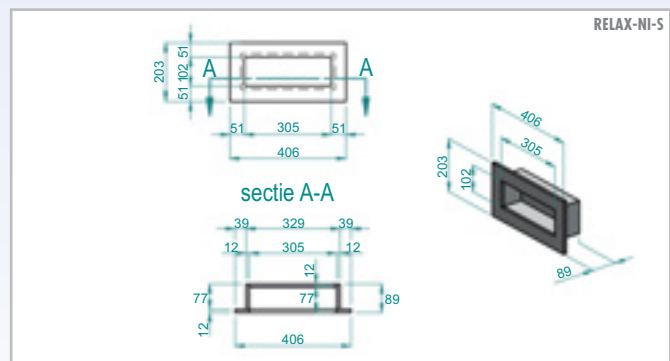

LUX ELEMENTS®-RELAX-NI-... – AFMETINGEN