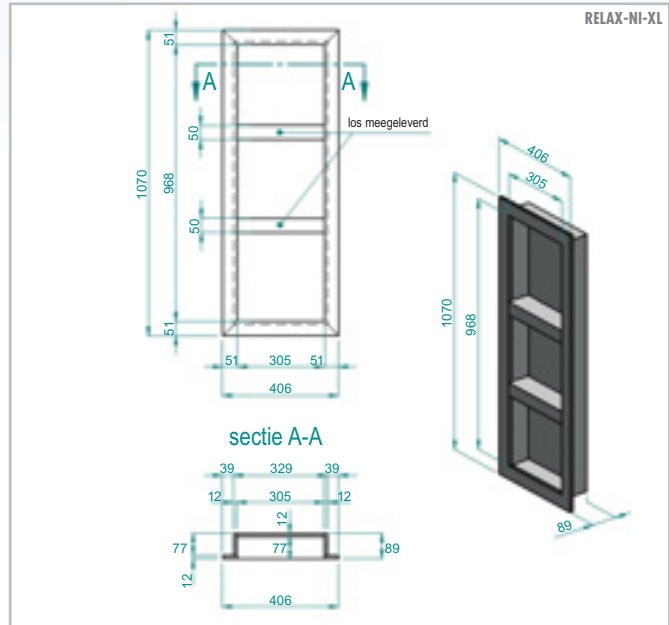

LUX ELEMENTS®-RELAX-NI-... – AFMETINGEN

MONTAGETOEBEHOREN (optioneel)

LUX ELEMENTS®-COL-MK

Montagelijm
 ■ Patroon: 290 ml

LUX ELEMENTS®-ARM-100 SK

Wapening voor overgangen
 ■ Zelfklevende uitvoering
 ■ 100 mm breed

PRODUCTGEGEVENS

Artikel-Nummer	Artikel-benaming	ARTIKELBESCHRIJVING	AFMETINGEN LENGTE x BREEDE x HOOGTE	EENHEID
LREL8200	RELAX-NI-S	prefabnis van hardschuimmateriaal	203 x 406 x 89 mm	Stuks
LREL8201	RELAX-NI-M	prefabnis van hardschuimmateriaal	406 x 406 x 89 mm	Stuks
LREL8202	RELAX-NI-L	prefabnis van hardschuimmateriaal, incl. 1 los meegeleverde tussenschot	559 x 406 x 89 mm	Stuks
LREL8203	RELAX-NI-XL	prefabnis van hardschuimmateriaal, incl. 2 los meegeleverde tussenschotten	1070 x 406 x 89 mm	Stuks

INDIVIDUELE VERPAKKING

ARTIKEL-NUMMER	ARTIKEL-BENAMING	BUNDEL	VERPAKKING	AFMETINGEN LENGTE x BREEDE x HOOGTE	EENHEID	GEWICHT/ EENHEID	GEWICHT/ DOOS
LREL8200	RELAX-NI-S	1 Stuk	Doos	205 x 408 x 102 mm	Stuks	0,80 kg	2,00 kg
LREL8201	RELAX-NI-M	1 Stuk	Doos	415 x 415 x 102 mm	Stuks	0,94 kg	2,50 kg
LREL8202	RELAX-NI-L	1 Stuk	Doos	562 x 415 x 102 mm	Stuks	1,35 kg	2,58 kg
LREL8203	RELAX-NI-XL	1 Stuk	Doos	1075 x 415 x 102 mm	Stuks	2,36 kg	3,50 kg