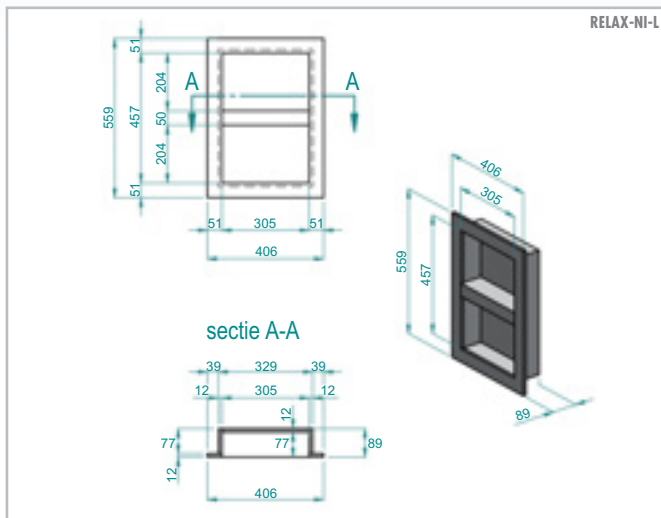

LUX ELEMENTS®-RELAX-NI-... – AFMETINGEN