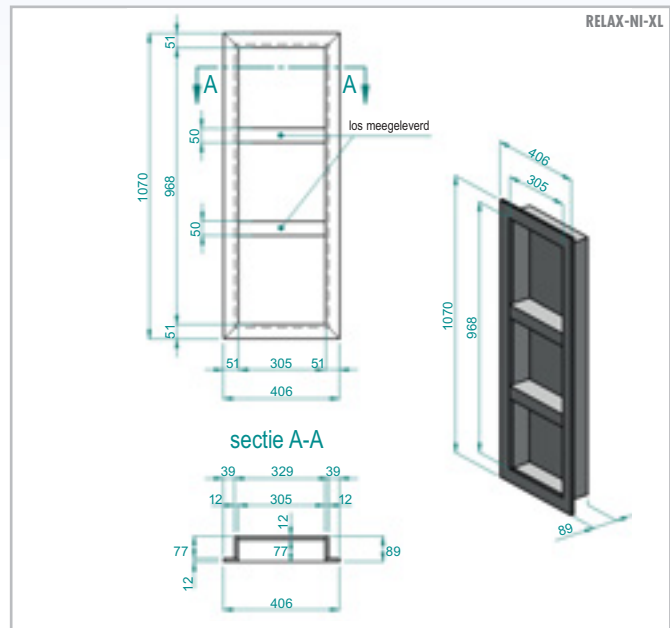

LUX ELEMENTS®-RELAX-NI-... – AFMETINGEN