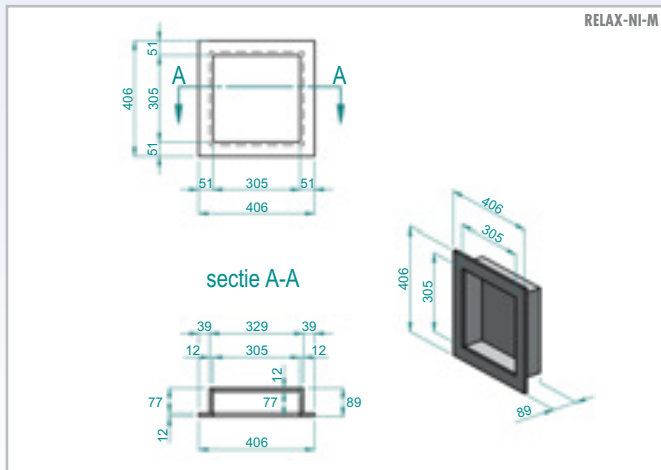

LUX ELEMENTS®-RELAX-NI-... – AFMETINGEN