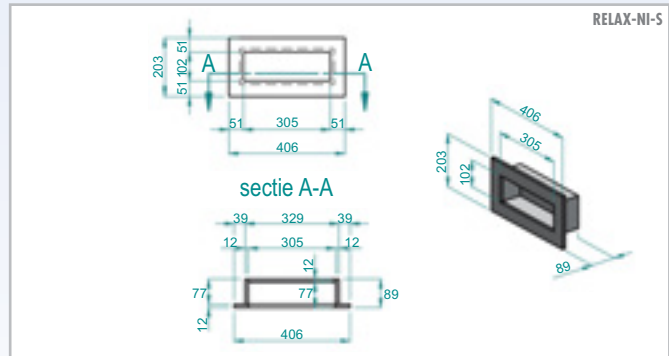

LUX ELEMENTS®-RELAX-NI-... – AFMETINGEN

MONTAGETOEBEHOREN (optioneel)

LUX ELEMENTS®-COL-MK

Montagelijm
 ■ Patroon: 290 ml

LUX ELEMENTS®-ARM-100 SK

Wapening voor overgangen
 ■ Zelfklevende uitvoering
 ■ 100 mm breed

PRODUCTGEGEVENS

Artikel-Nummer	Artikel-benaming	ARTIKELBESCHRIJVING	AFMETINGEN LENGTE x BREEDE x HOOGTE	EENHEID
LREL8200	RELAX-NI-S	prefabnis van hardschuimmateriaal	203 x 406 x 89 mm	Stuks
LREL8201	RELAX-NI-M	prefabnis van hardschuimmateriaal	406 x 406 x 89 mm	Stuks
LREL8202	RELAX-NI-L	prefabnis van hardschuimmateriaal, incl. 1 los meegeleverde tussenschot	559 x 406 x 89 mm	Stuks
LREL8203	RELAX-NI-XL	prefabnis van hardschuimmateriaal, incl. 2 los meegeleverde tussenschotten	1070 x 406 x 89 mm	Stuks

INDIVIDUELE VERPAKKING

ARTIKEL-NUMMER	ARTIKEL-BENAMING	BUNDEL	VERPAKKING	AFMETINGEN LENGTE x BREEDE x HOOGTE	EENHEID	GEWICHT/ EENHEID	GEWICHT/ DOOS
LREL8200	RELAX-NI-S	1 Stuk	Doos	205 x 408 x 102 mm	Stuks	0,80 kg	2,00 kg
LREL8201	RELAX-NI-M	1 Stuk	Doos	415 x 415 x 102 mm	Stuks	0,94 kg	2,50 kg
LREL8202	RELAX-NI-L	1 Stuk	Doos	562 x 415 x 102 mm	Stuks	1,35 kg	2,58 kg
LREL8203	RELAX-NI-XL	1 Stuk	Doos	1075 x 415 x 102 mm	Stuks	2,36 kg	3,50 kg