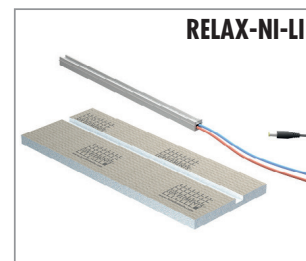

OPGEPAST: De bekabeling en aansluiting op de stroomvoorziening mogen uitsluitend door een gemachtigde elektricien worden uitgevoerd. De respectievelijk geldende nationale voorschriften van het land waarin de installatie plaatsvindt, moeten worden nageleefd (voor Duitsland o.a. VDE)!

Technische gegevens RELAX-NI-LI

RELAX-NI-LI (LREL8207) – lichtlijst (warmwit) voor RELAX-NI-M/L/XL, los, incl. hardschuimelement (d=10 mm) met uitfrezing om ter plaatse te monteren

Afmetingen:	12 x 12 x 270 mm
Materiaal profiel:	Aluminium
Materiaal opvulling:	Tweecomponentensilicone
Leds / lengte van de leds:	Osram Duris P5-SMD / 228 mm
Kleurgeving:	warmwit
Omgevingstemperatuur:	max. -20 ° tot +80 ° Celsius
Lichtrendement:	181 lumen
Beschermingsklasse:	IP 65
Vermogensopname:	3,51 Watt
Aansluitspanning:	12 V
Soort aansluiting:	Toevoerkabel met stekker
Lengte toevoerkabel:	2,0 m

Voeding 30 Watt, input 230 Volt, met ronde stekker incl. aansluitkabel	
Lengte / breedte / hoogte:	220 mm / 40 mm / 22 mm
Gewicht:	330 g
Omgevingstemperatuur:	-20 ° tot +55 ° Celsius
Beschermingsklasse:	IP 66

OPGEPAST! Garantie enkel geldig bij intacte verzegeling.

Er kunnen maximaal acht lichtlijsten LREL8207 met behulp van Y-kabels op een voeding worden aangesloten. Dimbaar met Optotronic dimmers.

Technische gegevens bekabeling