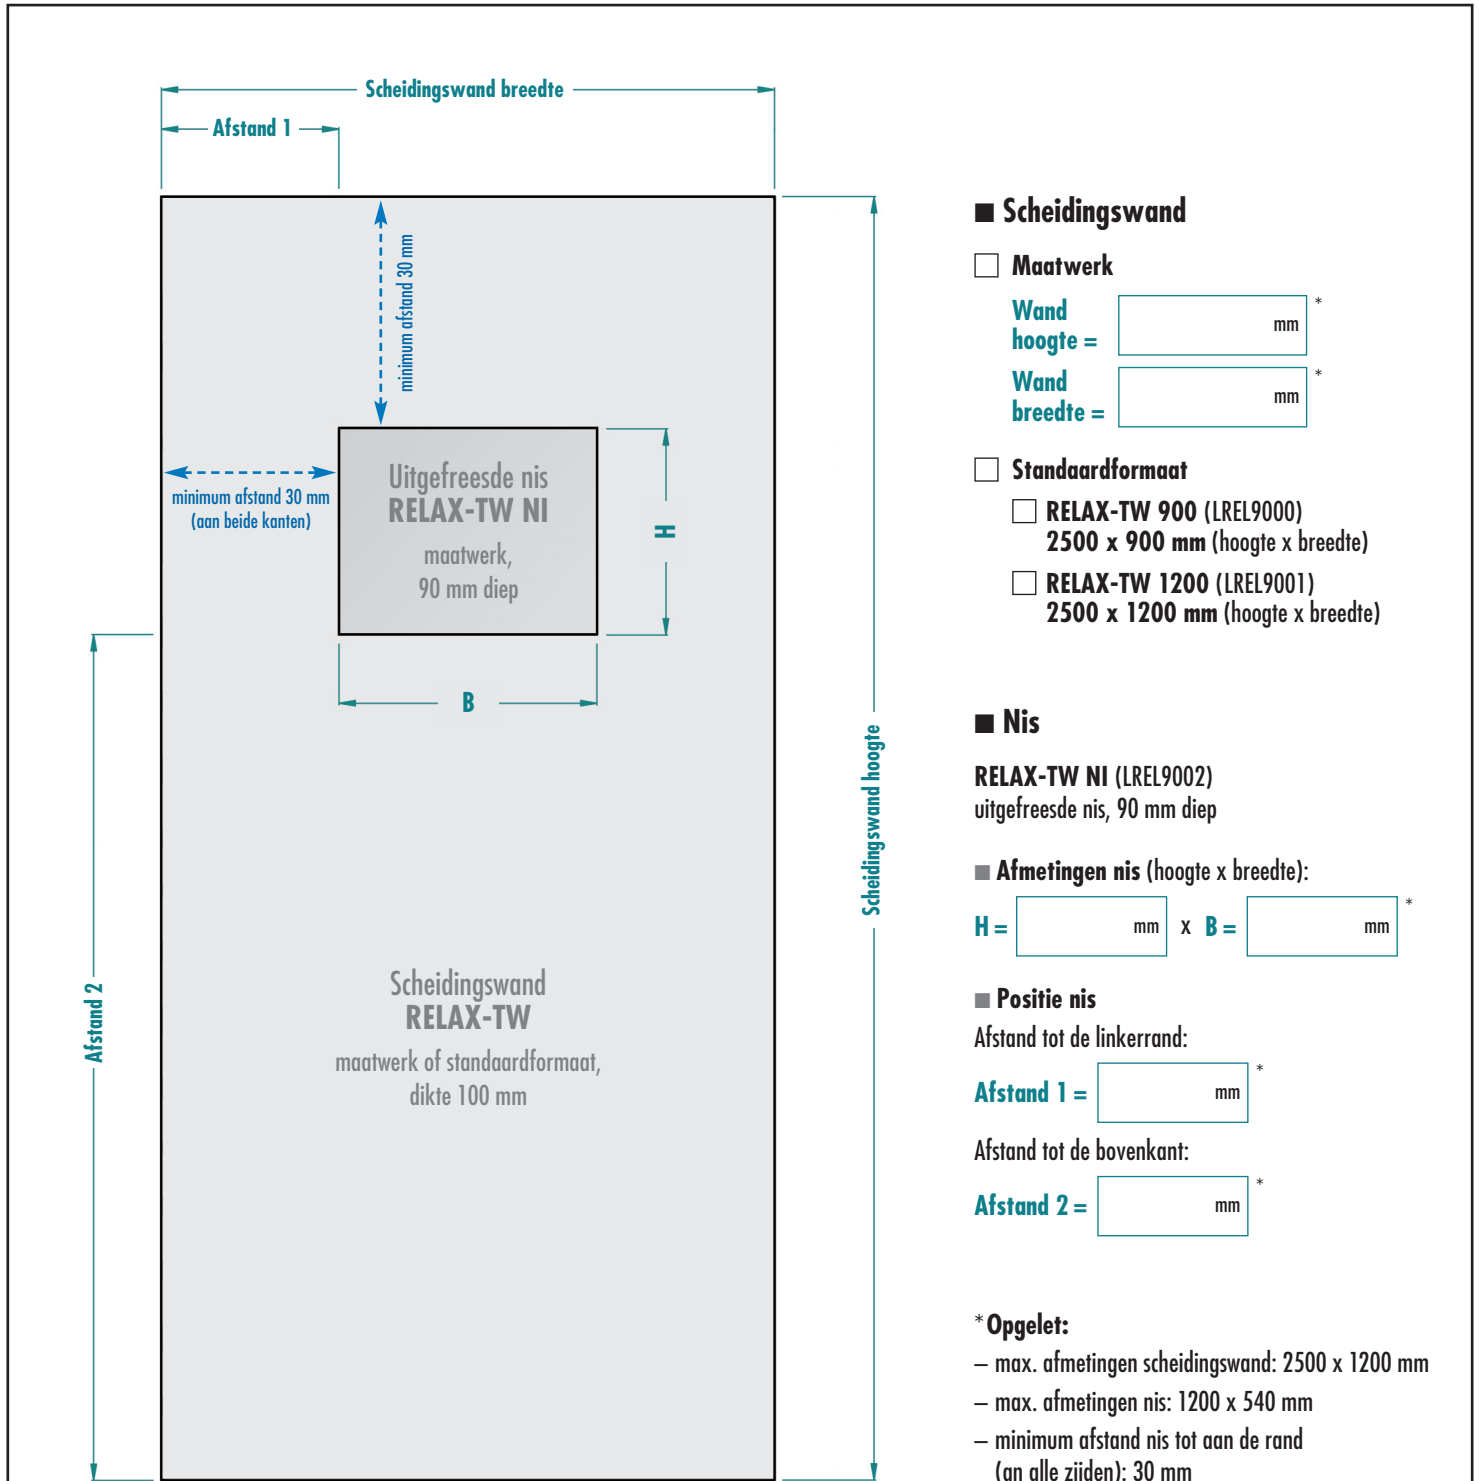

Scheidingswand met individueel uitgefreesde nis

■ Scheidingswand

Maatwerk

Wand hoogte = mm *

Wand breedte = mm *

Standaardformaat

RELAX-TW 900 (LREL9000)
2500 x 900 mm (hoogte x breedte)

RELAX-TW 1200 (LREL9001)
2500 x 1200 mm (hoogte x breedte)

■ Nis

RELAX-TW NI (LREL9002)
uitgefreesde nis, 90 mm diep

■ Afmetingen nis (hoogte x breedte):

H = mm x B = mm *

■ Positie nis

Afstand tot de linkerrand:

Afstand 1 = mm *

Afstand tot de bovenkant:

Afstand 2 = mm *

* Opgelet:

- max. afmetingen scheidingswand: 2500 x 1200 mm
- max. afmetingen nis: 1200 x 540 mm
- minimum afstand nis tot aan de rand (an alle zijden): 30 mm

Bearbeitet: Datum, Name / Bewerkt: datum, naam