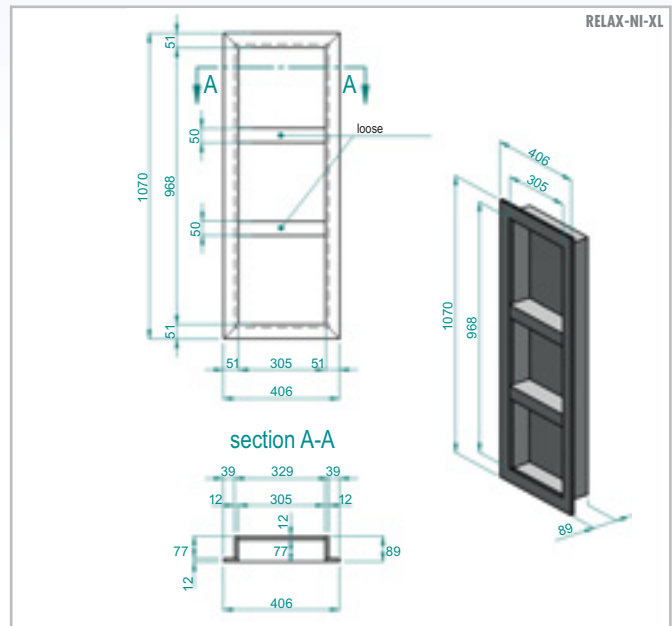

LUX ELEMENTS®-RELAX-NI-... – DIMENSIONS