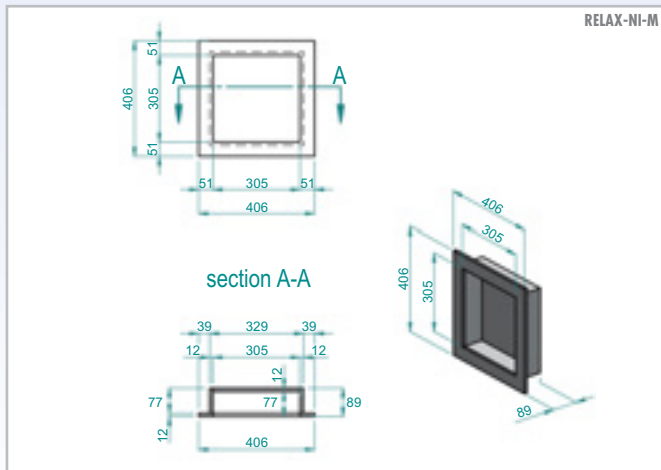

LUX ELEMENTS®-RELAX-NI-... – DIMENSIONS