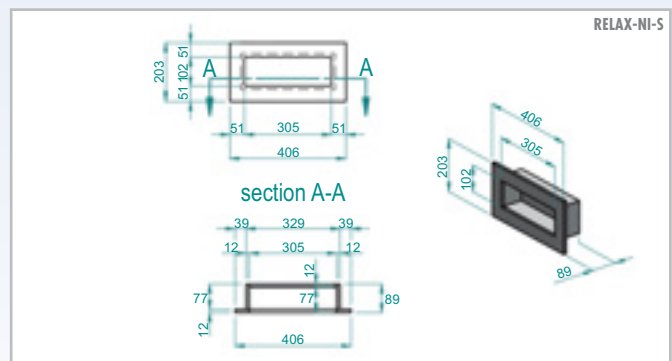

LUX ELEMENTS®-RELAX-NI-... – DIMENSIONS