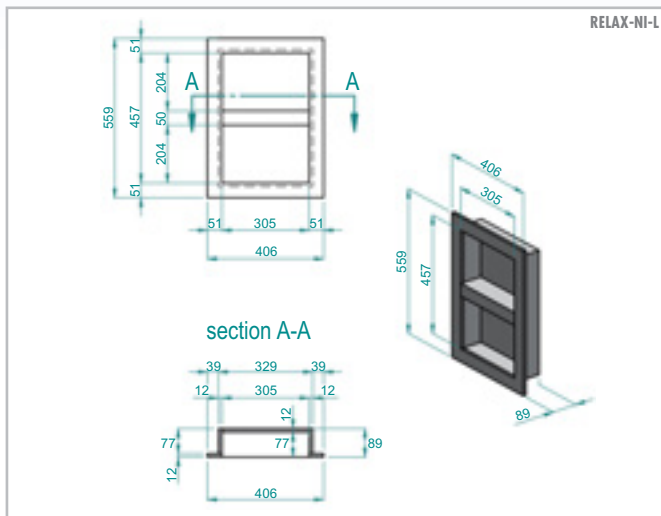

LUX ELEMENTS®-RELAX-NI-... – DIMENSIONS