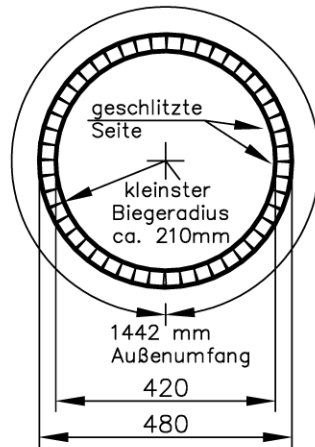

ELEMENT-EL SL/SQ 30

ELEMENT-EL SL/SQ 50

ELEMENT-EL SL/SQ 80

Detail

**LUX ELEMENTS GmbH & Co. KG**

An der Schusterinsel 7  
 D - 51379 Leverkusen-Opladen  
 Tel. +49 (0) 21 71/72 12-0  
 Fax +49 (0) 21 71/72 12-40  
 E-Mail info@luxelements.de