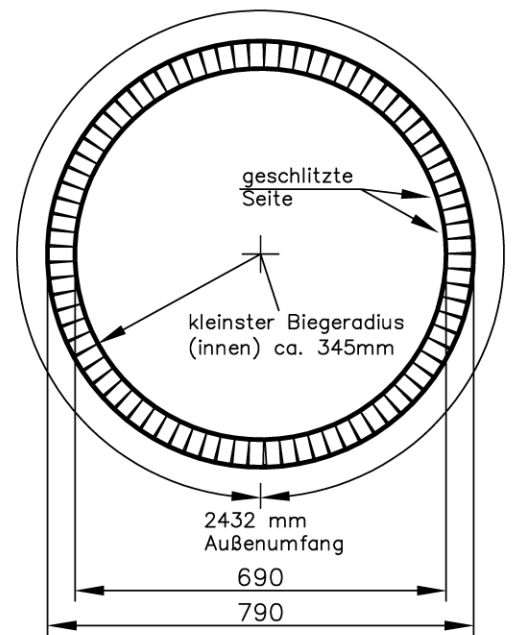

ELEMENT-EL SL/SQ 30

ELEMENT-EL SL/SQ 50

ELEMENT-EL SL/SQ 80

Detail

**LUX ELEMENTS GmbH & Co. KG**

An der Schusterinsel 7  
 D - 51379 Leverkusen-Opladen  
 Tel. +49 (0) 21 71/72 12-0  
 Fax +49 (0) 21 71/72 12-40  
 E-Mail info@luxelements.de