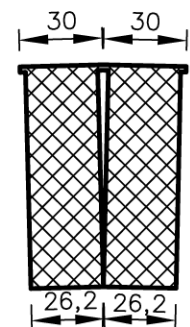

ELEMENT-EL SL/SQ 30

ELEMENT-EL SL/SQ 50

ELEMENT-EL SL/SQ 80

Detail

**LUX ELEMENTS GmbH & Co. KG**

An der Schusterinsel 7  
 D - 51379 Leverkusen-Opladen  
 Tel. +49 (0) 21 71/72 12-0  
 Fax +49 (0) 21 71/72 12-40  
 E-Mail info@luxelements.de