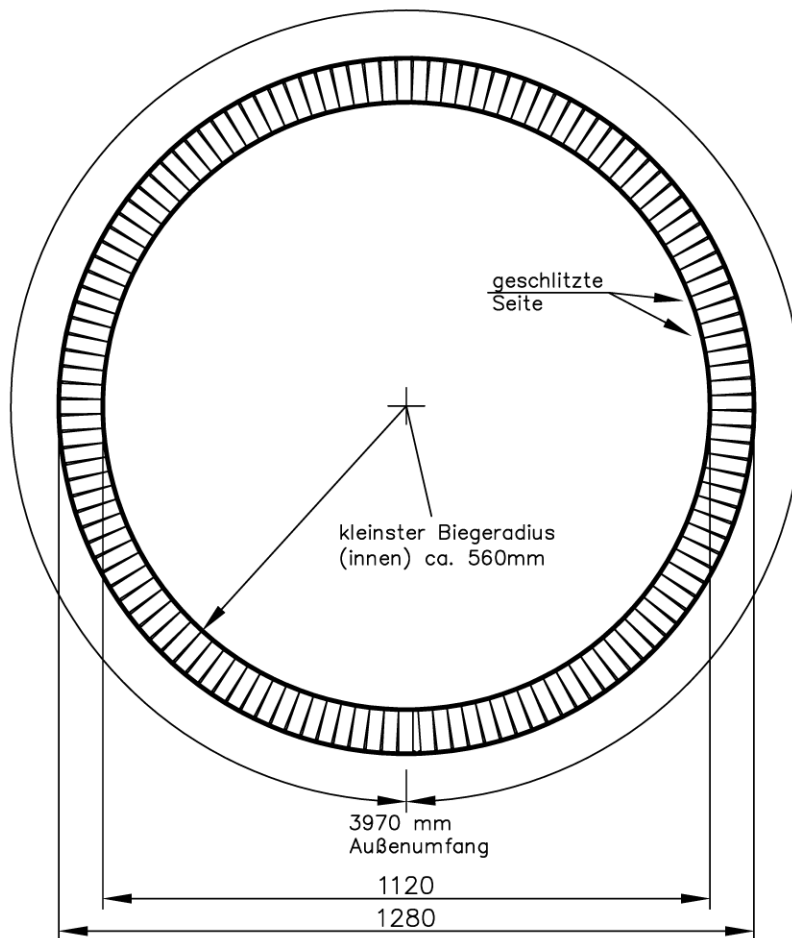

ELEMENT-EL SL/SQ 30

ELEMENT-EL SL/SQ 50

ELEMENT-EL SL/SQ 80

Detail

**LUX ELEMENTS GmbH & Co. KG**

An der Schusterinsel 7  
 D - 51379 Leverkusen-Opladen  
 Tel. +49 (0) 21 71/72 12-0  
 Fax +49 (0) 21 71/72 12-40  
 E-Mail info@luxelements.de