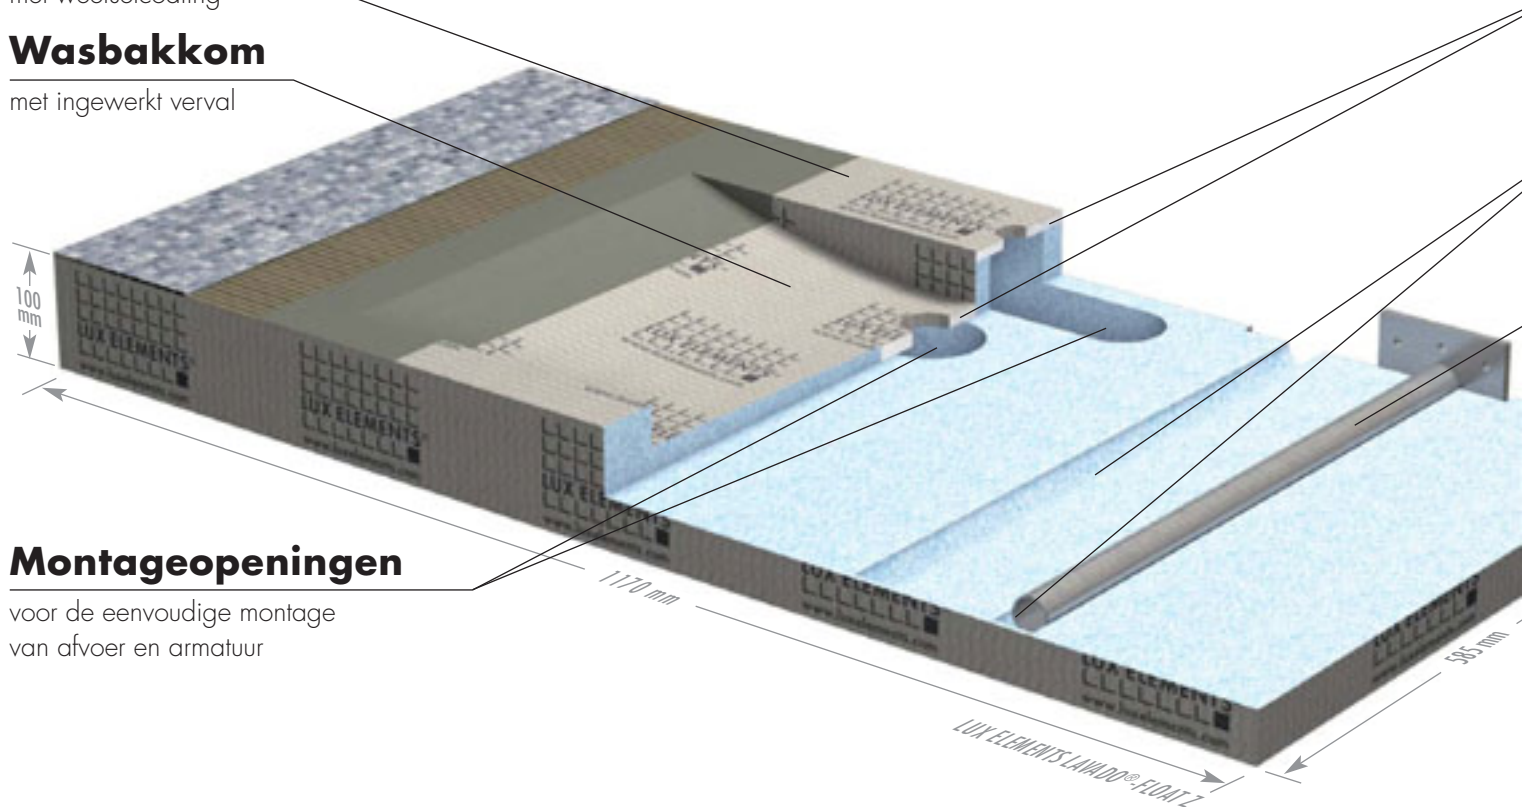

LAVADO-FLOAT – Het principe

LAVADO-FLOAT zijn wastafelmodules uit hardschuimmateriaal voor een individuele betegeling.
Een onzichtbare ophanging zorgt bij de vier modelvarianten met of zonder kom voor een “zwevend design”.

Hardschuim draagelement

met weefselcoating

Wasbakkom

met ingewerkt verval

Montageopeningen

voor de eenvoudige montage
van afvoer en armatuur