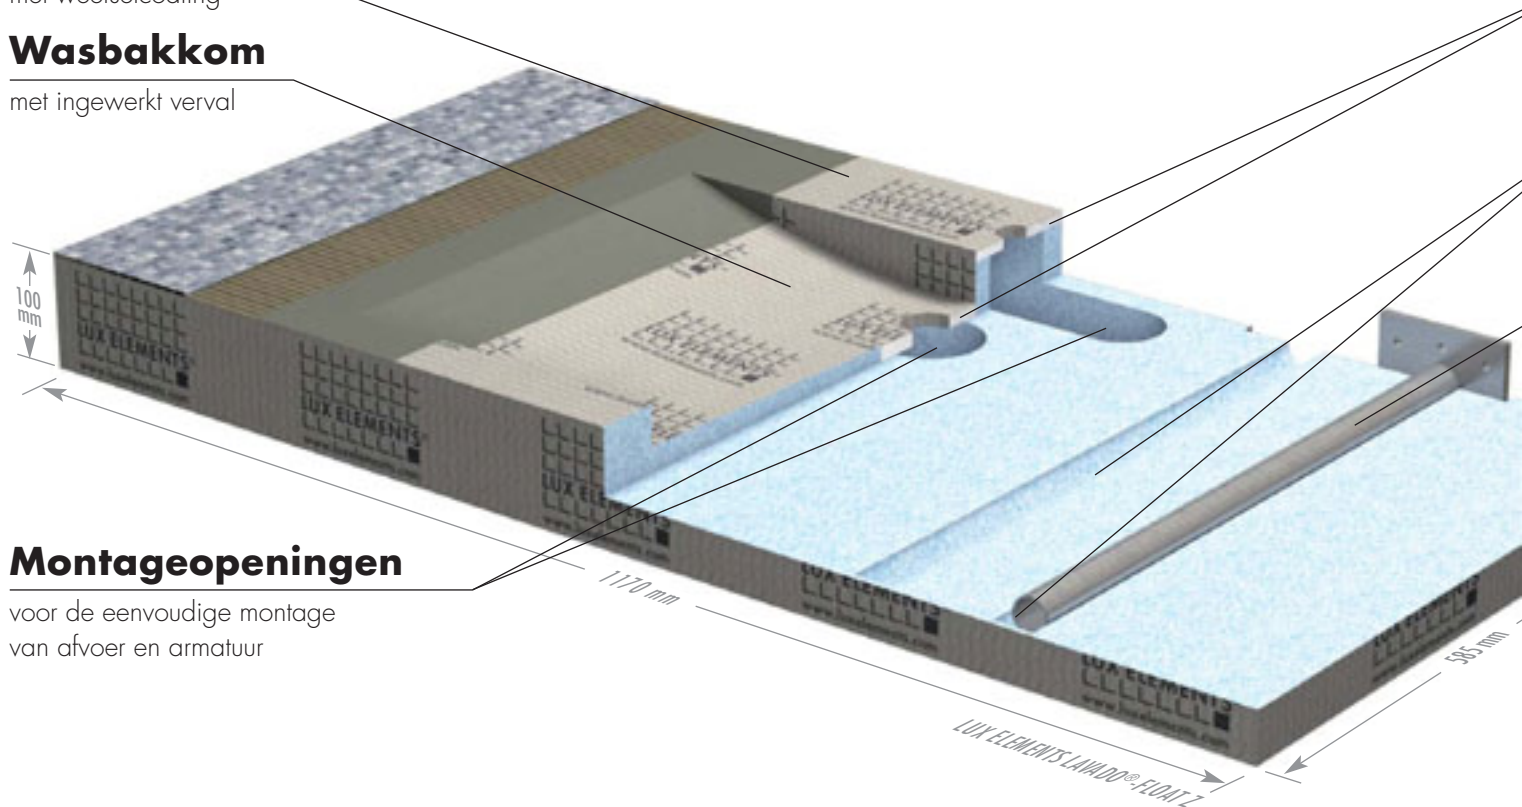

LAVADO-FLOAT – Het principe

LAVADO-FLOAT zijn wastafelmodules uit hardschuimmateriaal voor een individuele betegeling.
Een onzichtbare ophanging zorgt bij de vier modelvarianten met of zonder kom voor een "zwevend design".

Hardschuim draagelement

met weefselcoating

Wasbakkom

met ingewerkt verval

Montageopeningen

voor de eenvoudige montage
van afvoer en armatuur