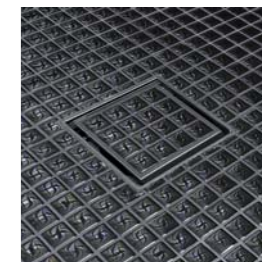

LUX ELEMENTS®-TUB designroosters van roestvrij staal

Grote
verscheidenheid
aan vormgeving

designrooster
'VARI'

Bijna onzichtbaar. Het designrooster 'VARI' past zich zoals een kameleon aan zijn omgeving aan.

Sterke natuurkeramiek of kleine mozaïek: de afdekking van het rooster ziet er net als de douchebak uit. Voor iedereen die van decent houdt.