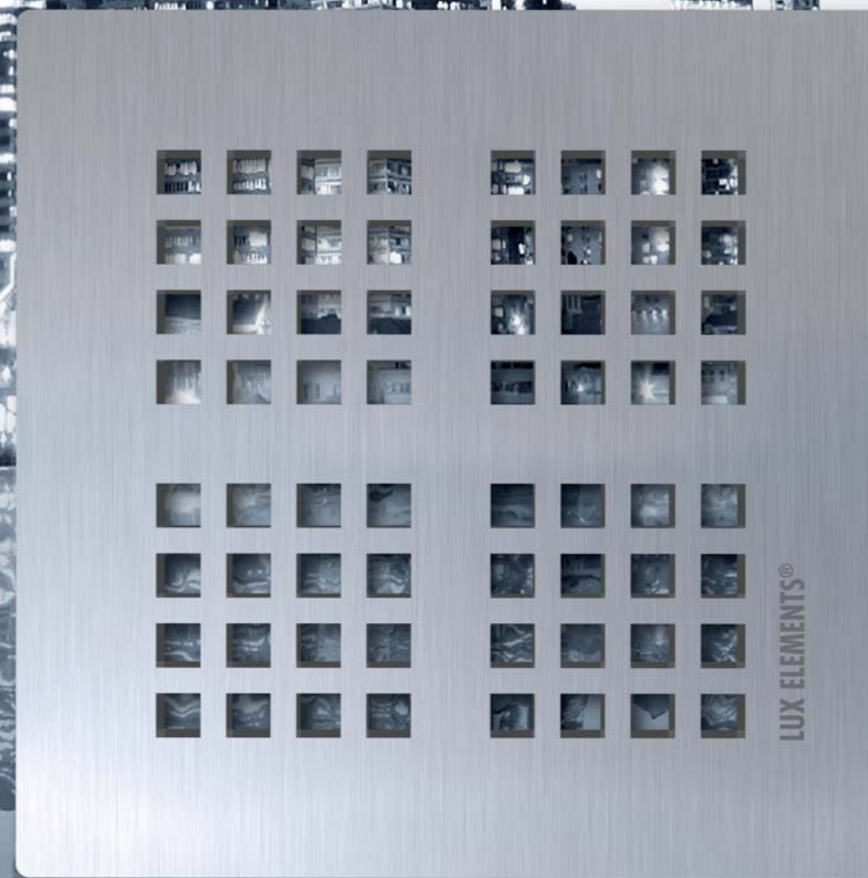

CUBE

LUX ELEMENTS®-TUB designroosters van roestvrij staal

Puur geometrisch

U hebt het graag ordelijk en gestructureerd? Dan is het designrooster 'CUBE' met zijn geometrische vormen precies wat u zoekt voor u en uw douche. Met dit accessoire maakt uw badkamer een mondaine indruk en krijgt deze een vleugje grootstadsfeer.