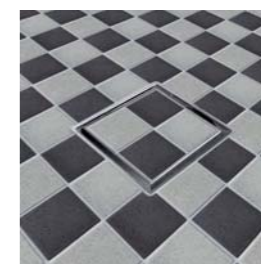

LUX ELEMENTS®-TUB designroosters van roestvrij staal

Grote
verscheidenheid
aan vormgeving

designrooster
'VARI'

Bijna onzichtbaar. Het designrooster 'VARI' past zich zoals een kameleon aan zijn omgeving aan.

Sterke natuurkeramiek of kleine mozaïek: de afdekking van het rooster ziet er net als de douchebak uit. Voor iedereen die van decent houdt.