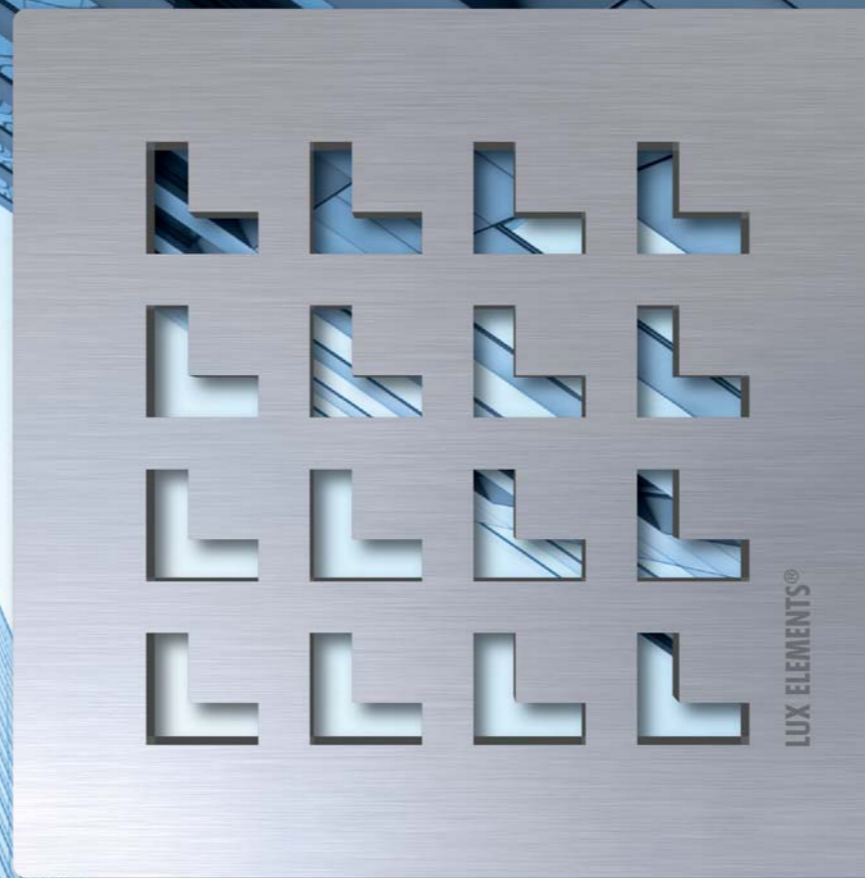

MARE

LUX ELEMENTS®-TUB designroosters van roestvrij staal

Mediterrane sfeer

designrooster
'MARE'

Zacht bewegende golven herinneren aan een vreedzame zee. Het roestvrijstalen oppervlak schittert als water in de zon. Het designrooster 'MARE' doet u van uw laatste vakantie dromen. Of van de volgende....?!

ANGOLO

LUX ELEMENTS®-TUB designroosters van roestvrij staal

Bijzonder edel

designrooster
'ANGOLO'

Geometrische vormen, rechte hoeken. Een symbool voor rechtlijnigheid, zoals de productfilosofie van LUX ELEMENTS. Het designrooster 'ANGOLO' met zijn geraffineerde design is nog meer: het heeft een volmaakte vorm, is edel en vormt een heel bijzonder hoogtepunt voor elke douchebak.