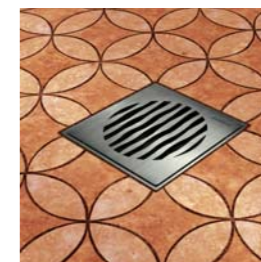

CUBE

LUX ELEMENTS®-TUB designroosters van roestvrij staal

Puur geometrisch

designrooster
'CUBE'

U hebt het graag ordelijk en gestructureerd? Dan is het designrooster 'CUBE' met zijn geometrische vormen precies wat u zoekt voor u en uw douche. Met dit accessoire maakt uw badkamer een mondaine indruk en krijgt deze een vleugje grootstadsfeer.

MARE

LUX ELEMENTS®-TUB designroosters van roestvrij staal

Mediterrane sfeer

designrooster
'MARE'

Zacht bewegende golven herinneren aan een vreedzame zee. Het roestvrijstalen oppervlak schittert als water in de zon. Het designrooster 'MARE' doet u van uw laatste vakantie dromen. Of van de volgende....?!