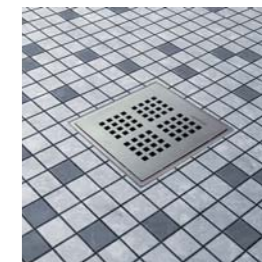

LUMEN

LUX ELEMENTS®-TUB designroosters van roestvrij staal

Let the sun shine

**designrooster
'LUMEN'**

Elke dag begint in de badkamer. Daarbij nog warme zonnestrallen en uw humeur is opperbest. Haal uw zon uit schitterend roestvrij staal in de douche! Met het designrooster 'LUMEN' schijnt deze elke dag – enkel voor u en uw dierbaren.

CUBE

LUX ELEMENTS®-TUB designroosters van roestvrij staal

Puur geometrisch

designrooster
'CUBE'

U hebt het graag ordelijk en gestructureerd? Dan is het designrooster 'CUBE' met zijn geometrische vormen precies wat u zoekt voor u en uw douche. Met dit accessoire maakt uw badkamer een mondaine indruk en krijgt deze een vleugje grootstadsfeer.