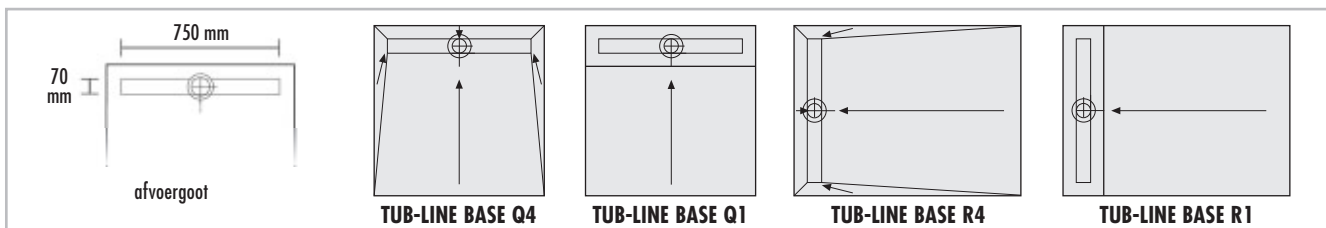

LUX ELEMENTS®-TUB

■ PRODUCTGEGEVENS – LUX ELEMENTS®-TUB-LINE BASE

TUB-LINE BASE, douchebakelementen van hardschuim, vierkant of rechthoekig, met ingebouwde en afgedichte afvoergoot 70 x 750 mm aan de korte kant, incl. stankafsluiter. Afdekbrug en frame van roestvrij staal, afdekbrug aan de achterkant betegelbaar of uit mat roestvrij staal. Afvoersystemen en toebehoren blz. 106.

ARTIKEL-NUMMER	ARTIKELBENAMING / ARTIKELBESCHRIJVING	AFMETINGEN BREEDTE x LENGTE x HOOGTE	EENHEID
----------------	---------------------------------------	---	---------

	LTUBE9301	TUB-LINE BASE Q4 900 Douchebakelement van hardschuim, vierkant, met afvoergoot, met 4-zijdig afschot, inclusief onderbouwelement, standaardformaat, voor diktes van bedekkingen van 11 mm	Douchebakelement: 900 x 900 x 35/45 mm onderbouwelement: 900 x 900 x 60 mm	Set
	LTUBE9302	TUB-LINE BASE Q1 900 Douchebakelement van hardschuim, vierkant, met afvoergoot, met 1-zijdig afschot, inclusief onderbouwelement, standaardformaat, voor diktes van bedekkingen van 11 mm	Douchebakelement: 900 x 900 x 35/50 mm onderbouwelement: 900 x 900 x 60 mm	Set
	LTUBE9303	TUB-LINE BASE R4 1200/900 Douchebakelement van hardschuim, rechthoekig, met afvoergoot, met 4-zijdig afschot, inclusief onderbouwelement, standaardformaat, voor diktes van bedekkingen van 11 mm	Douchebakelement: 1200 x 900 x 35/45 mm onderbouwelement: 1200 x 900 x 60 mm	Set
	LTUBE9304	TUB-LINE BASE R1 1200/900 Douchebakelement van hardschuim, rechthoekig, met afvoergoot, met 1-zijdig afschot, inclusief onderbouwelement, standaardformaat, voor diktes van bedekkingen van 11 mm	Douchebakelement: 1200 x 900 x 35/50 mm onderbouwelement: 1200 x 900 x 60 mm	Set