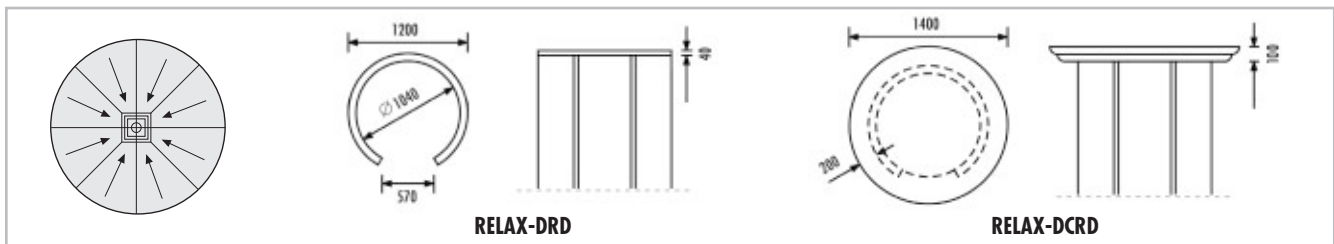

LUX ELEMENTS®-RELAX

■ PRODUKTDATEN – LUX ELEMENTS®-RELAX-RD

ARTIKEL-NUMMER	ARTIKELBEZEICHNUNG / ARTIKELBESCHREIBUNG	ABMESSUNGEN LÄNGE x BREITE x HÖHE	EINHEIT
----------------	--	-----------------------------------	---------

	LREL4001	RELAX-BORD 50 Hartschaum-Duschassenelement, mit eingebautem und eingedichtetem Bodenablauf-Aufnahmerahmen 135 x 135 mm in der Mitte, für Runddusche RELAX-RDW, Bodenablauf-Stützen siehe Bodenablaufsysteme (Seite 68–79)	∅ 1200 x 30/45 mm	Stück
	LREL4002	RELAX-UBORD 50 Unterbauerelement für RELAX-BORD 50, rund	∅ 1200 x 55 mm	Stück
	LREL4000	RELAX-RDW Hartschaum-Duschtrennwandelement passend zu RELAX-BORD 50, rund, Wanddicke 80 mm, als Bausatz in 5 Segmenten	Innendurchmesser: 1040 mm; Höhe: 2500 mm	Set
	LREL4005	RELAX-PA Panel, rückseitig gerundet mit eingearbeitetem FIX-PRO-MAK Streifen zur Befestigung von Duschstange und Accessoires	350 x 35/5 x 2500 mm	Stück
	LREL4003	RELAX-DRD Hartschaum-Deckenelement FLAT für RELAX-RD	Höhe: 40 mm	Stück
	LREL4004	RELAX-DCRD Hartschaum-Deckenelement CLASSIC für RELAX-RD	∅ 1400 mm x 100 mm	Stück
	LREL4006	RELAX-KIT RDM Montagezubehör für RELAX-RD mit RELAX-BORD 50: 10 m ARM-100 SK, 3 Stück COL-MK, 20 kg COL-AK		Set
	LREL4007	RELAX-KIT RDO Montagezubehör für RELAX-RD ohne Boden: 10 m ARM-100 SK, 2 Stück COL-MK, 10 kg COL-AK		Set

■ VERPACKUNGSDATEN – LUX ELEMENTS®-RELAX-RD

EINZELVERPACKUNG (BEISPIEL FÜR BAUSATZ)					
ARTIKEL-NUMMER	ARTIKEL-BEZEICHNUNG	GEBINDE	VERPACKUNG	ABMESSUNGEN BREITE x LÄNGE x HÖHE	GEWICHT/ PALETTE
LREL4001	RELAX-BORD 50	1 Stück	} 1 Bausatz/Palette	1200 x 2500 x 900 mm	255 kg
LREL4002	RELAX-UBORD 50	1 Stück			
LREL4000	RELAX-RDW	1 Set			
LREL4003	RELAX-DRD	1 Stück			
LDECE3003	DECO-AE	2 Stück			
LREL4006	RELAX-KIT RDM	1 Set			